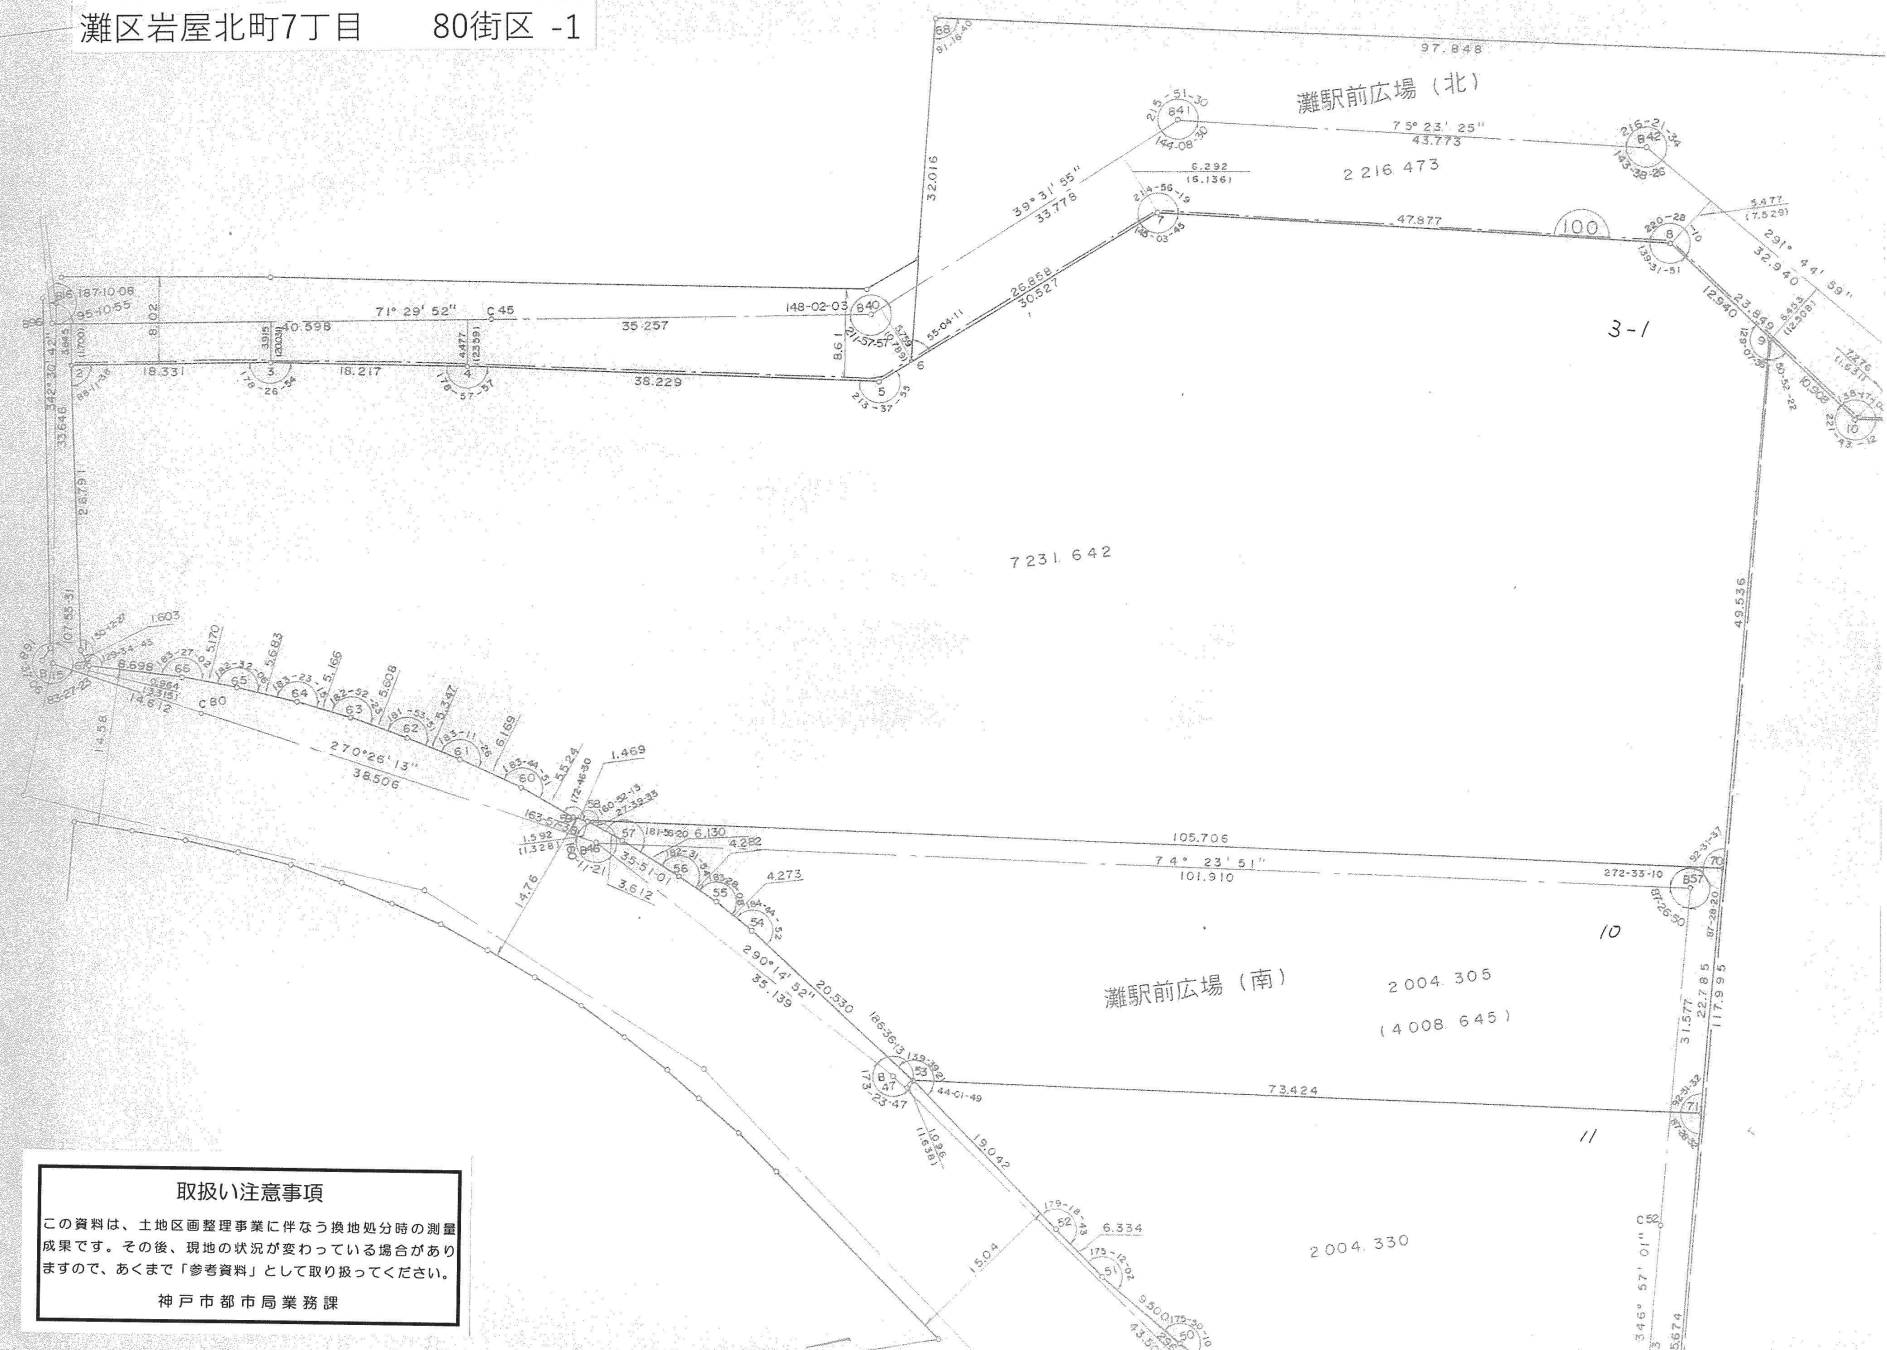

灘区岩屋北町7丁目 80街区 -1

取扱注意
 この資料は、土地区画整理事業に伴う換地処分時の測量
 成果（日本測地系）ですので、あくまで参考資料として
 取り扱ってください。

取扱い注意事項
 この資料は、土地区画整理事業に伴う換地処分時の測量
 成果です。その後、現地の状況が変わっている場合があり
 ますので、あくまで「参考資料」として取り扱ってください。
 神戸市都市局業務課