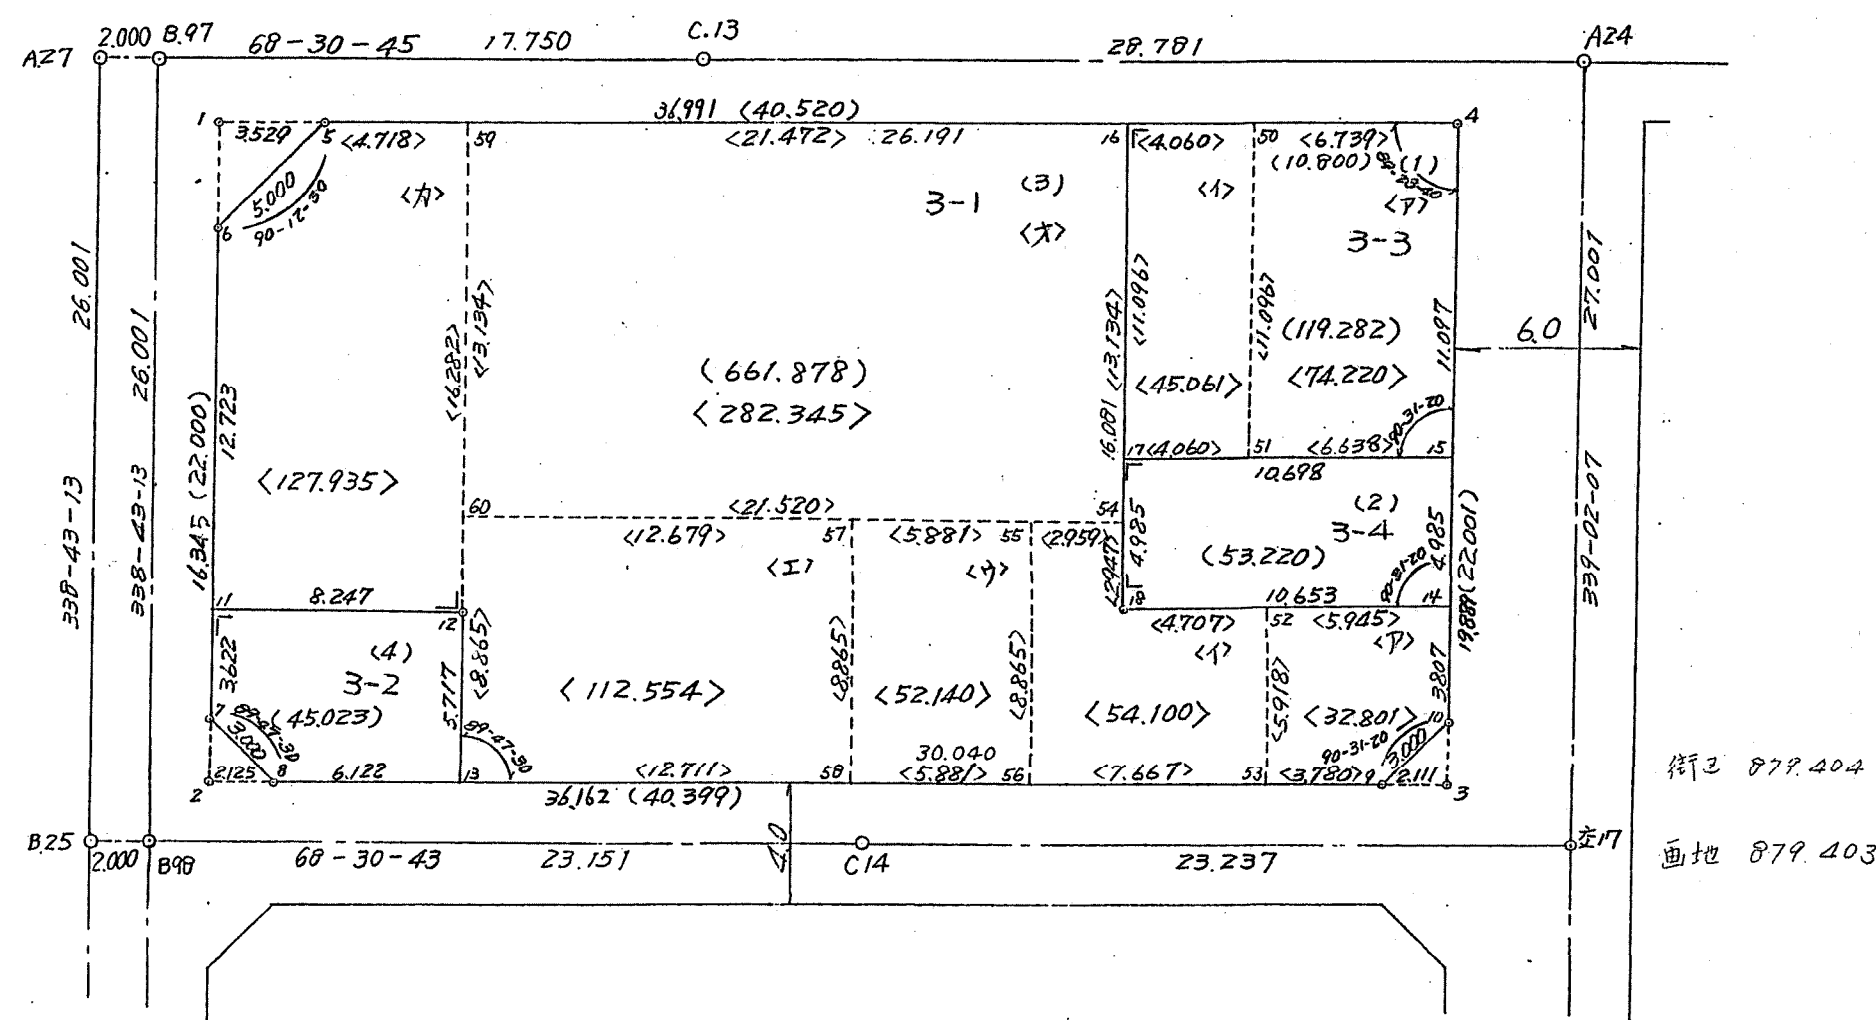

河原東換地区 5 街区

神若線 18^M

縮尺 $\frac{1}{250}$

将軍通り
26^M

5
河原東