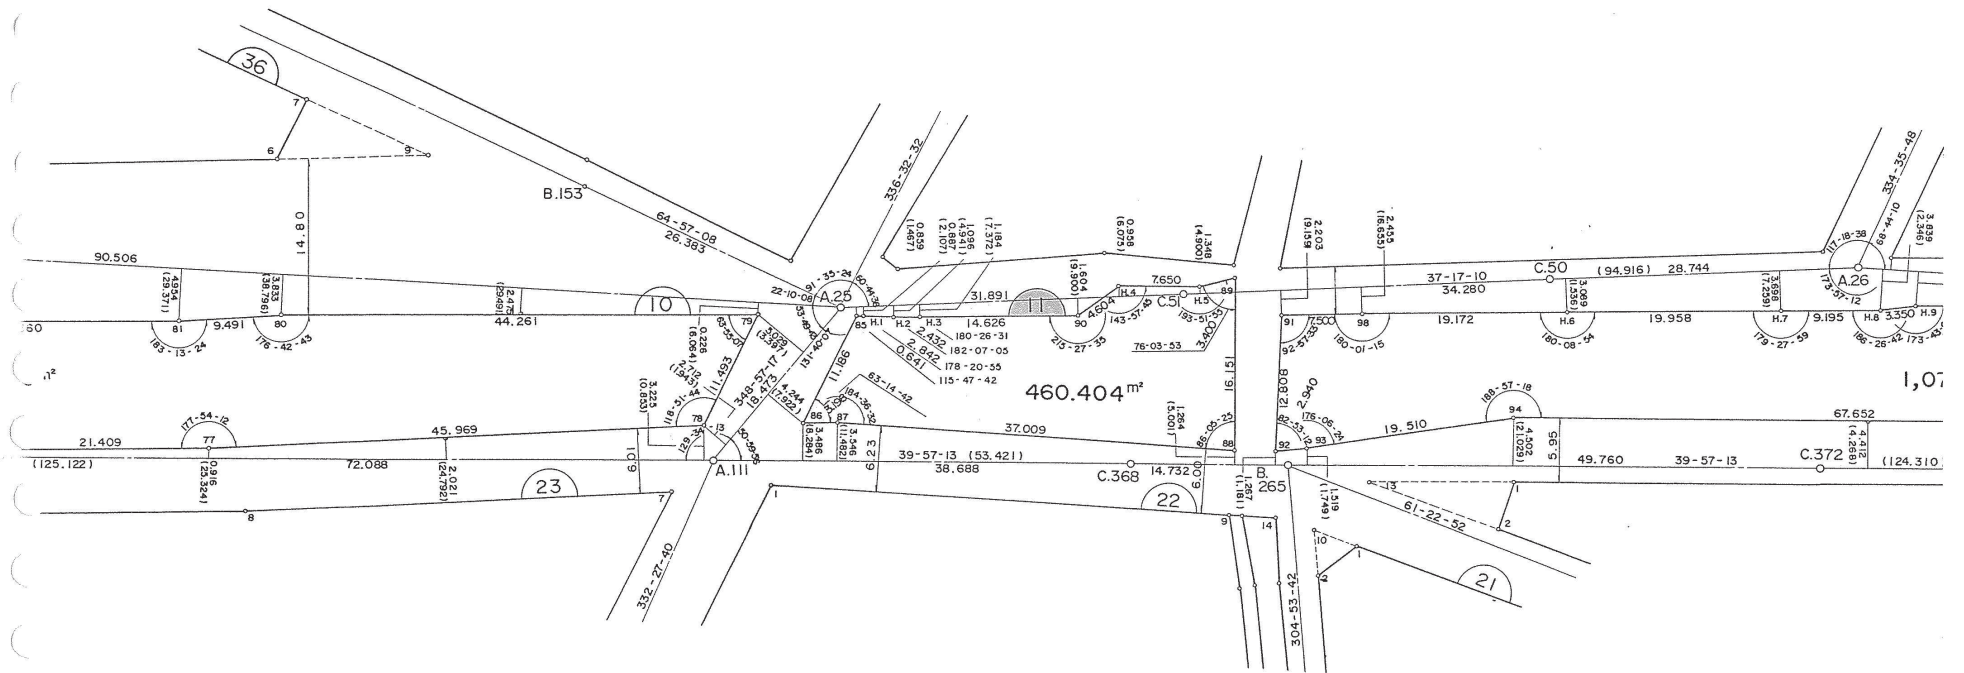

灘区倉石通5丁目 96街区

取扱い注意事項

この資料は、土地区画整理事業に伴う換地処分時の測量成果です。その後、現地の状況が変わっている場合がありますので、あくまで「参考資料」として取り扱ってください。

神戸市都市局業務課

取扱注意

この資料は、土地区画整理事業に伴う換地処分時の測量成果（日本測地系）ですので、あくまで参考資料として取り扱ってください。