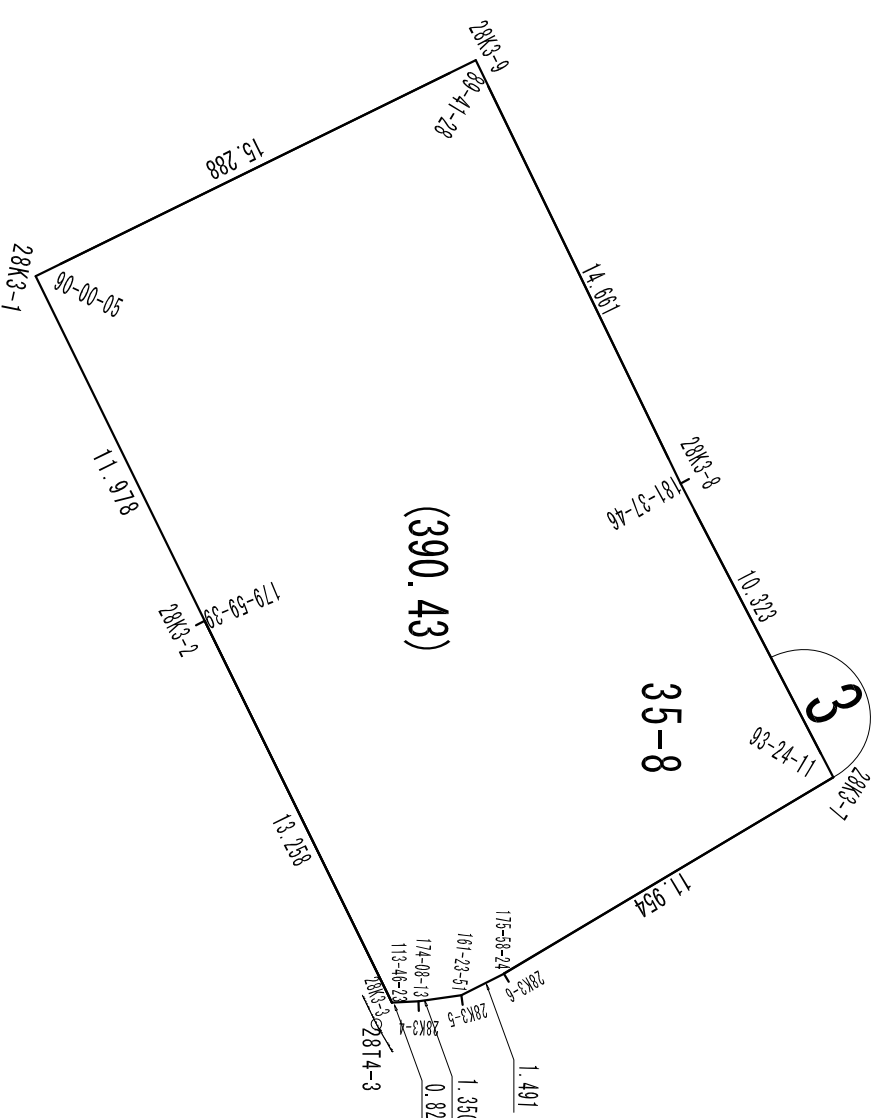

大池駅前西地区 3街区  
神戸市北区山田町上谷上字古々山

S=1:250

## 画地出来形測量原図

2814-2

### 取扱注意

この資料は、土地区画整理事業に伴う換地処分時の測量成果（世界測地系）ですので、あくまで参考資料として取り扱ってください。