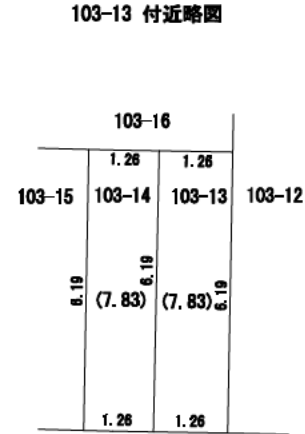

換地図兼確定図

神戸市長田区 神楽町三丁目の一部

閲覧用

細田町五丁目

細田町四丁目

細田町三丁目

神楽町四丁目

神楽町二丁目

110

111

101

縮尺 1:500

が換地です
地積は㎡・辺長はmを示す