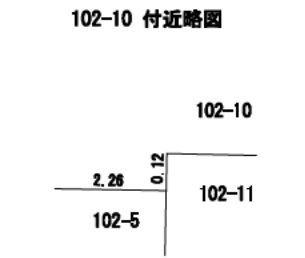

換地図兼確定図

神戸市長田区 神楽町三丁目の一部

閲覧用

細田町五丁目

細田町四丁目

細田町三丁目

神楽町四丁目

神楽町二丁目

110

111

101

縮尺 1:500

が換地です
地積は㎡・辺長はmを示す