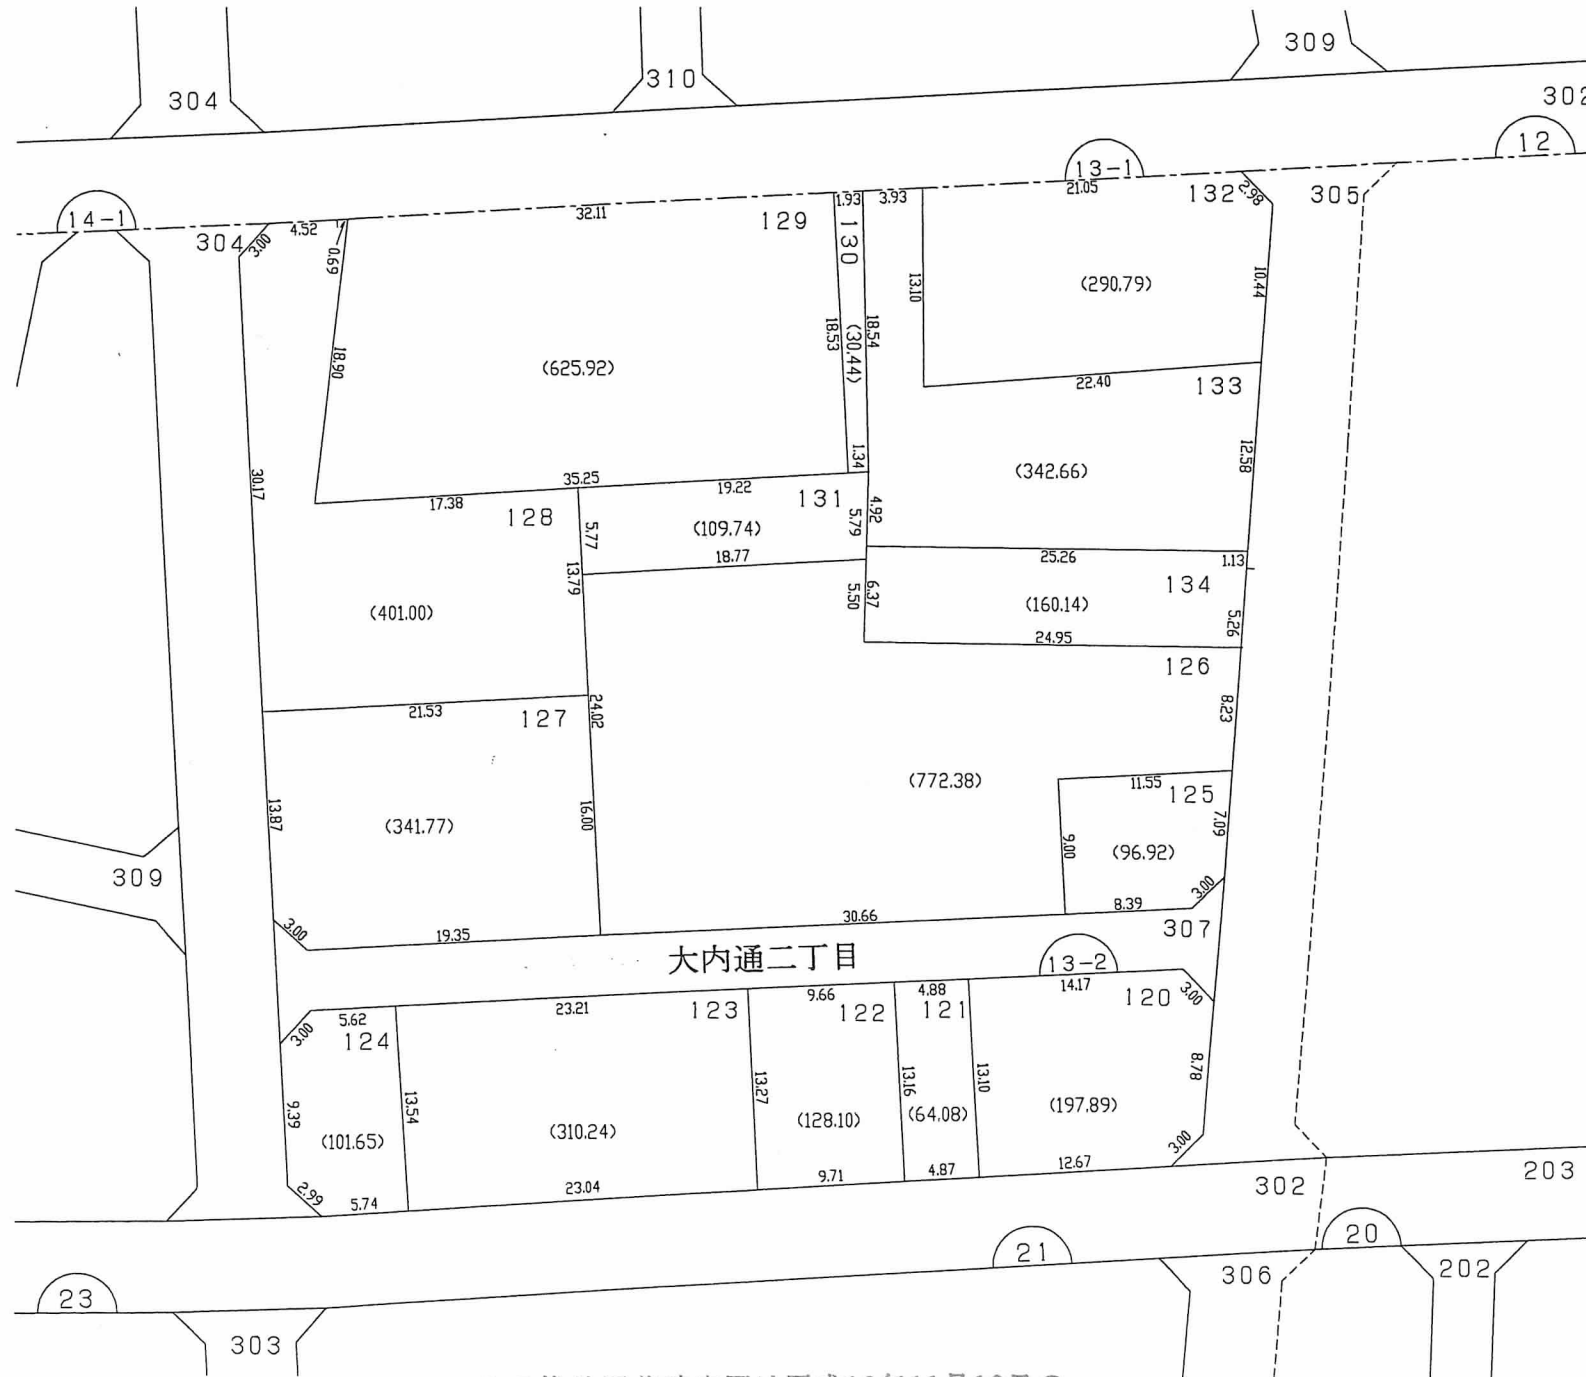

換地図 兼 確定図

神戸市灘区大内通二丁目の一部

閲覧用

この換地図兼確定図は平成13年11月10日の換地処分時の図面です。