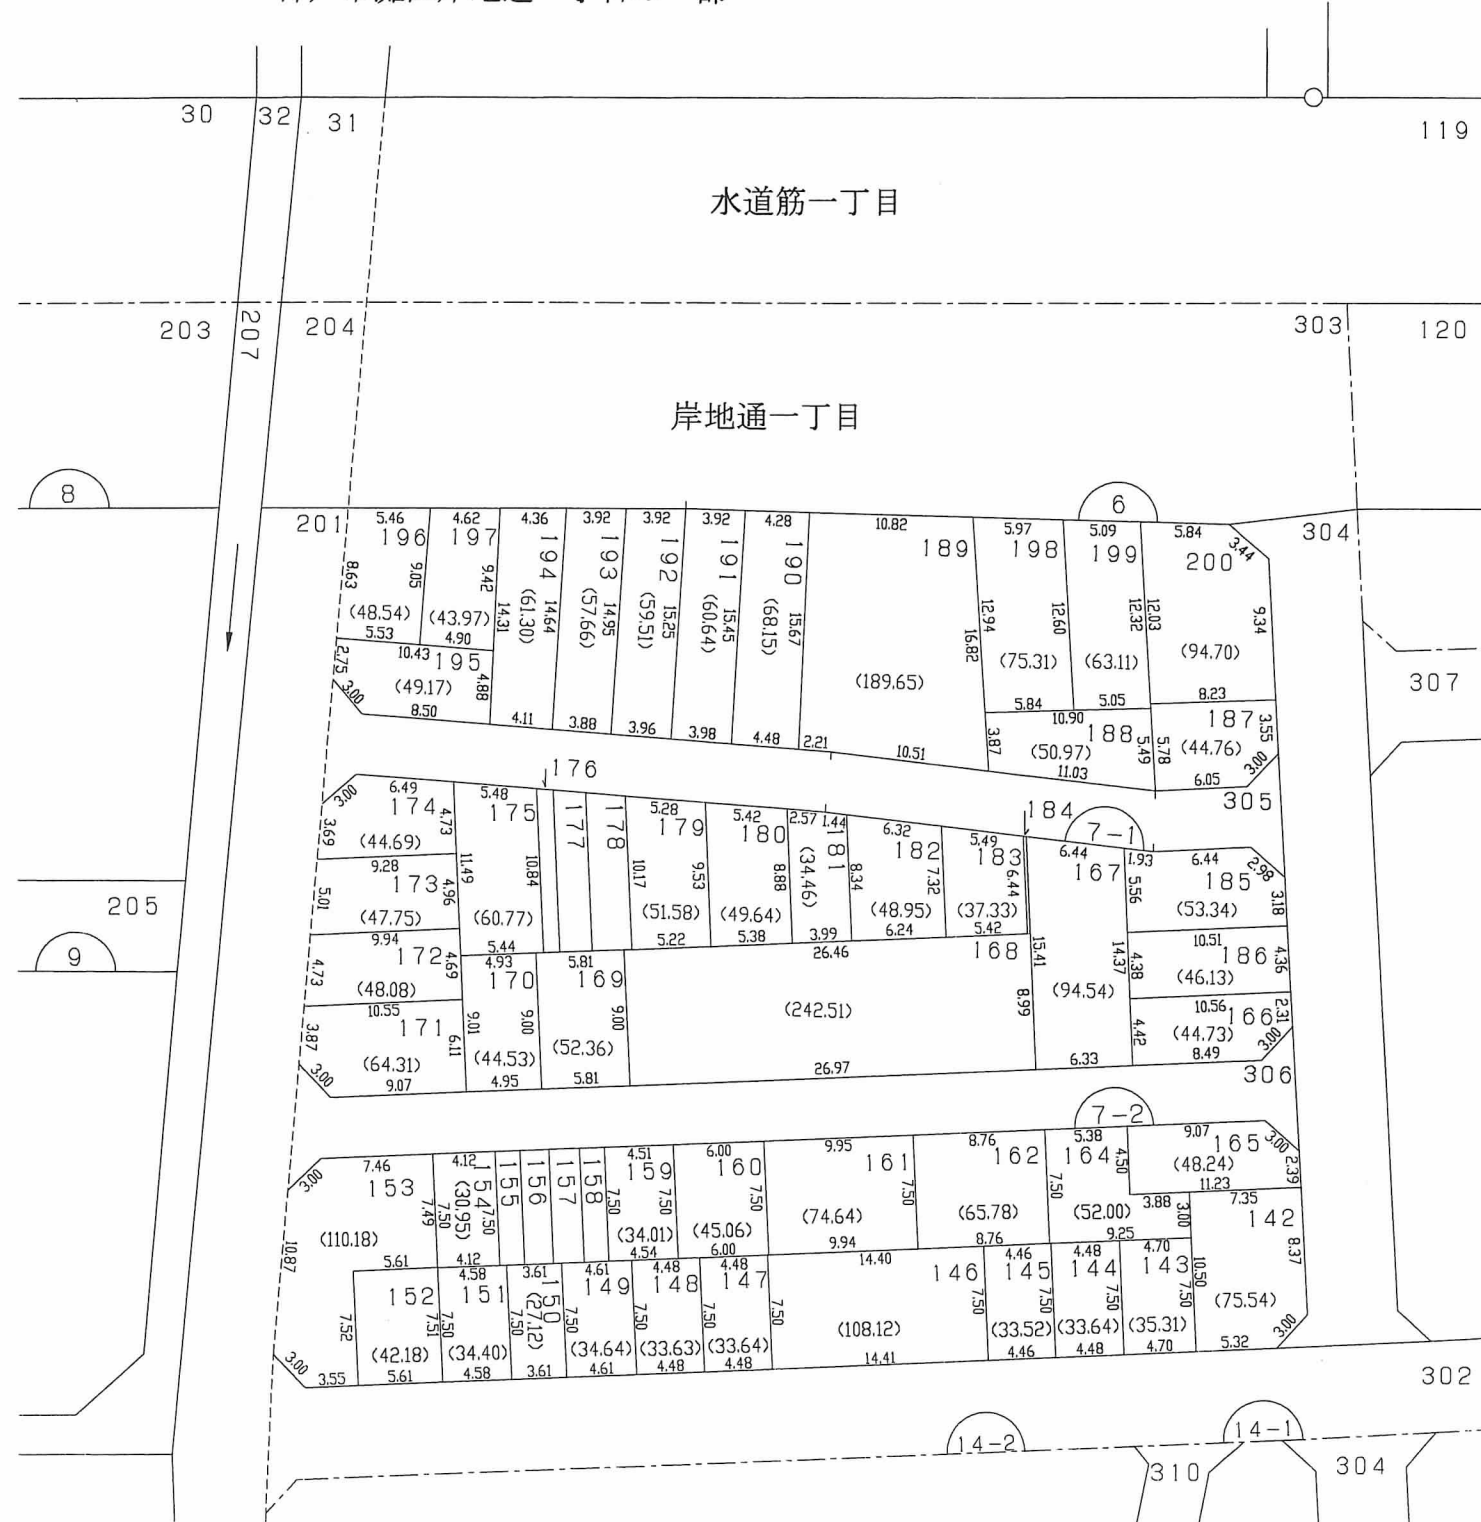

換地図 兼 確定図

神戸市灘区岸地通一丁目の一部

縮尺1:500

閲覧用

略図 (7-1街区)

略図 (7-2街区)

略図 (7-1街区)

この換地図兼確定図は平成13年11月10日の換地処分時の図面です。