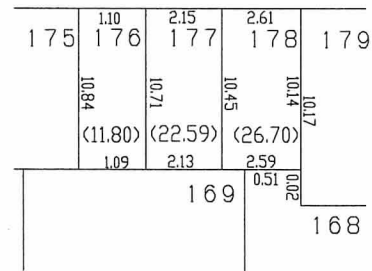

換地図 兼 確定図

神戸市灘区岸地通一丁目の一部

縮尺1:500

閲覧用

略図 (7-1街区)

略図 (7-2街区)

略図 (7-1街区)

この換地図兼確定図は平成13年11月10日の換地処分時の図面です。