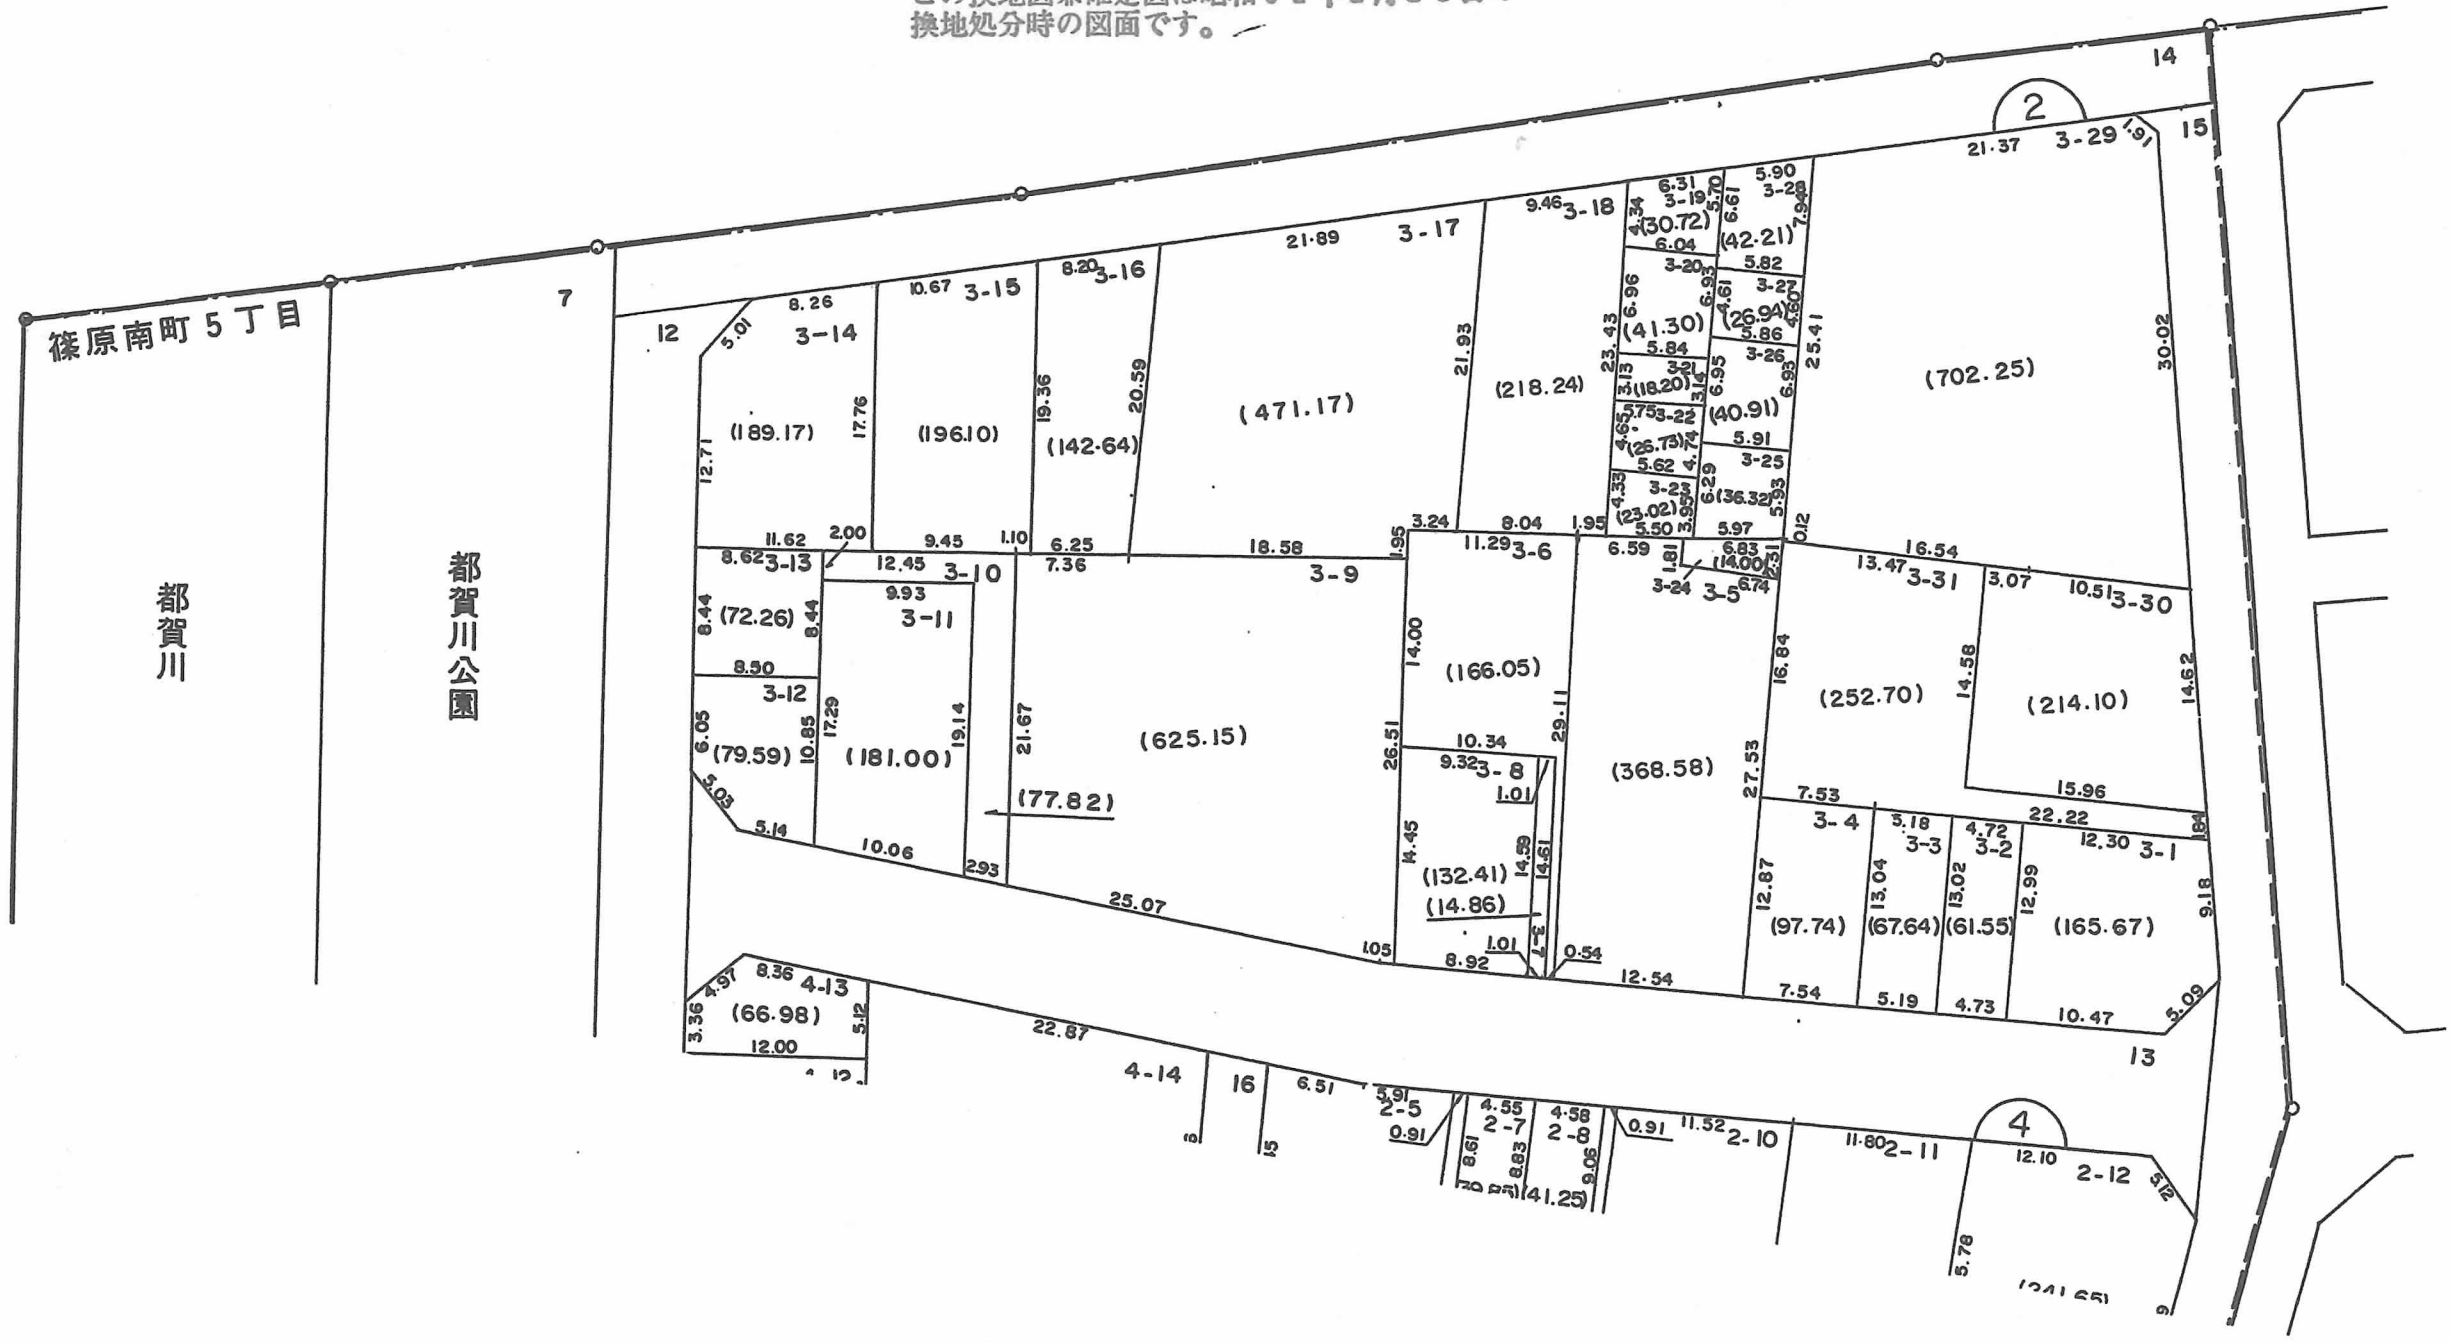

縮尺1:500

閱覧用

換地図 兼 確定図

神戸市灘区篠原南町5丁目の一部

この換地図兼確定図は昭和61年2月13日の換地処分時の図面です。

○印が換地です

地積は㎡・辺長はmです