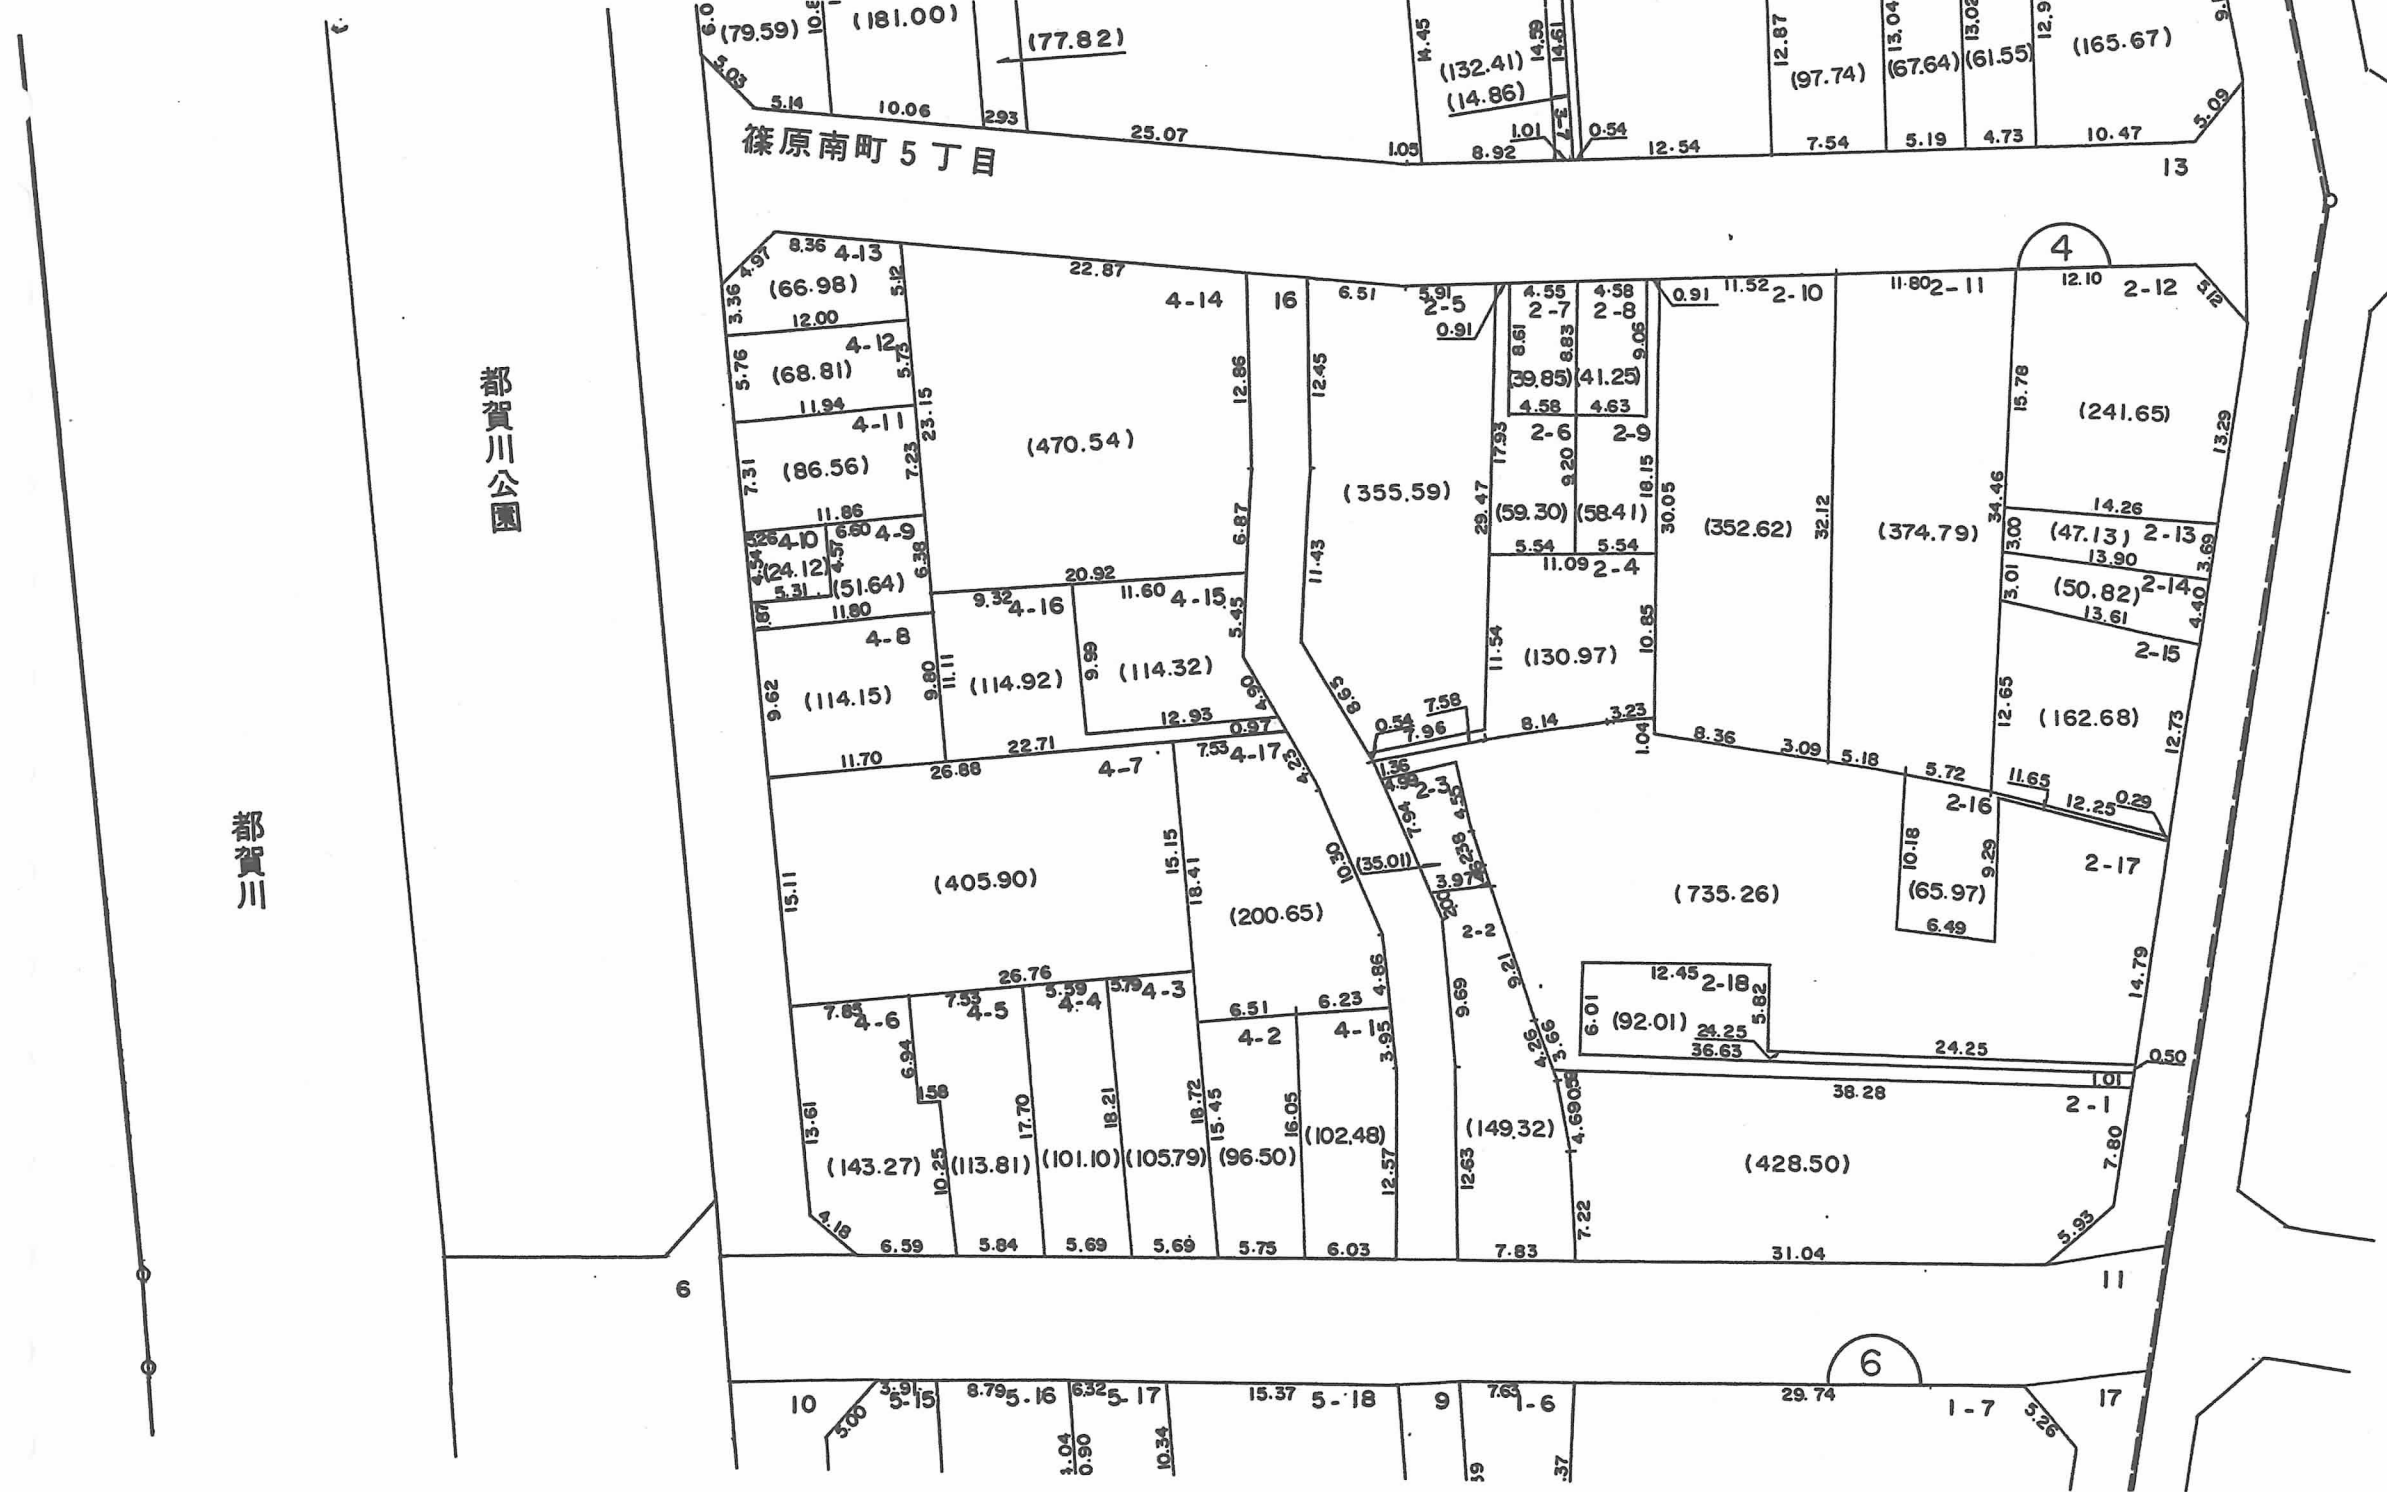

縮尺 1:500

換地図 兼 確定図

神戸市灘区篠原南町5丁目の一部

この換地図兼確定図は昭和61年2月13日の換地処分時の図面です。

閱覧用

○印が換地です

地積はm²・辺長はmです