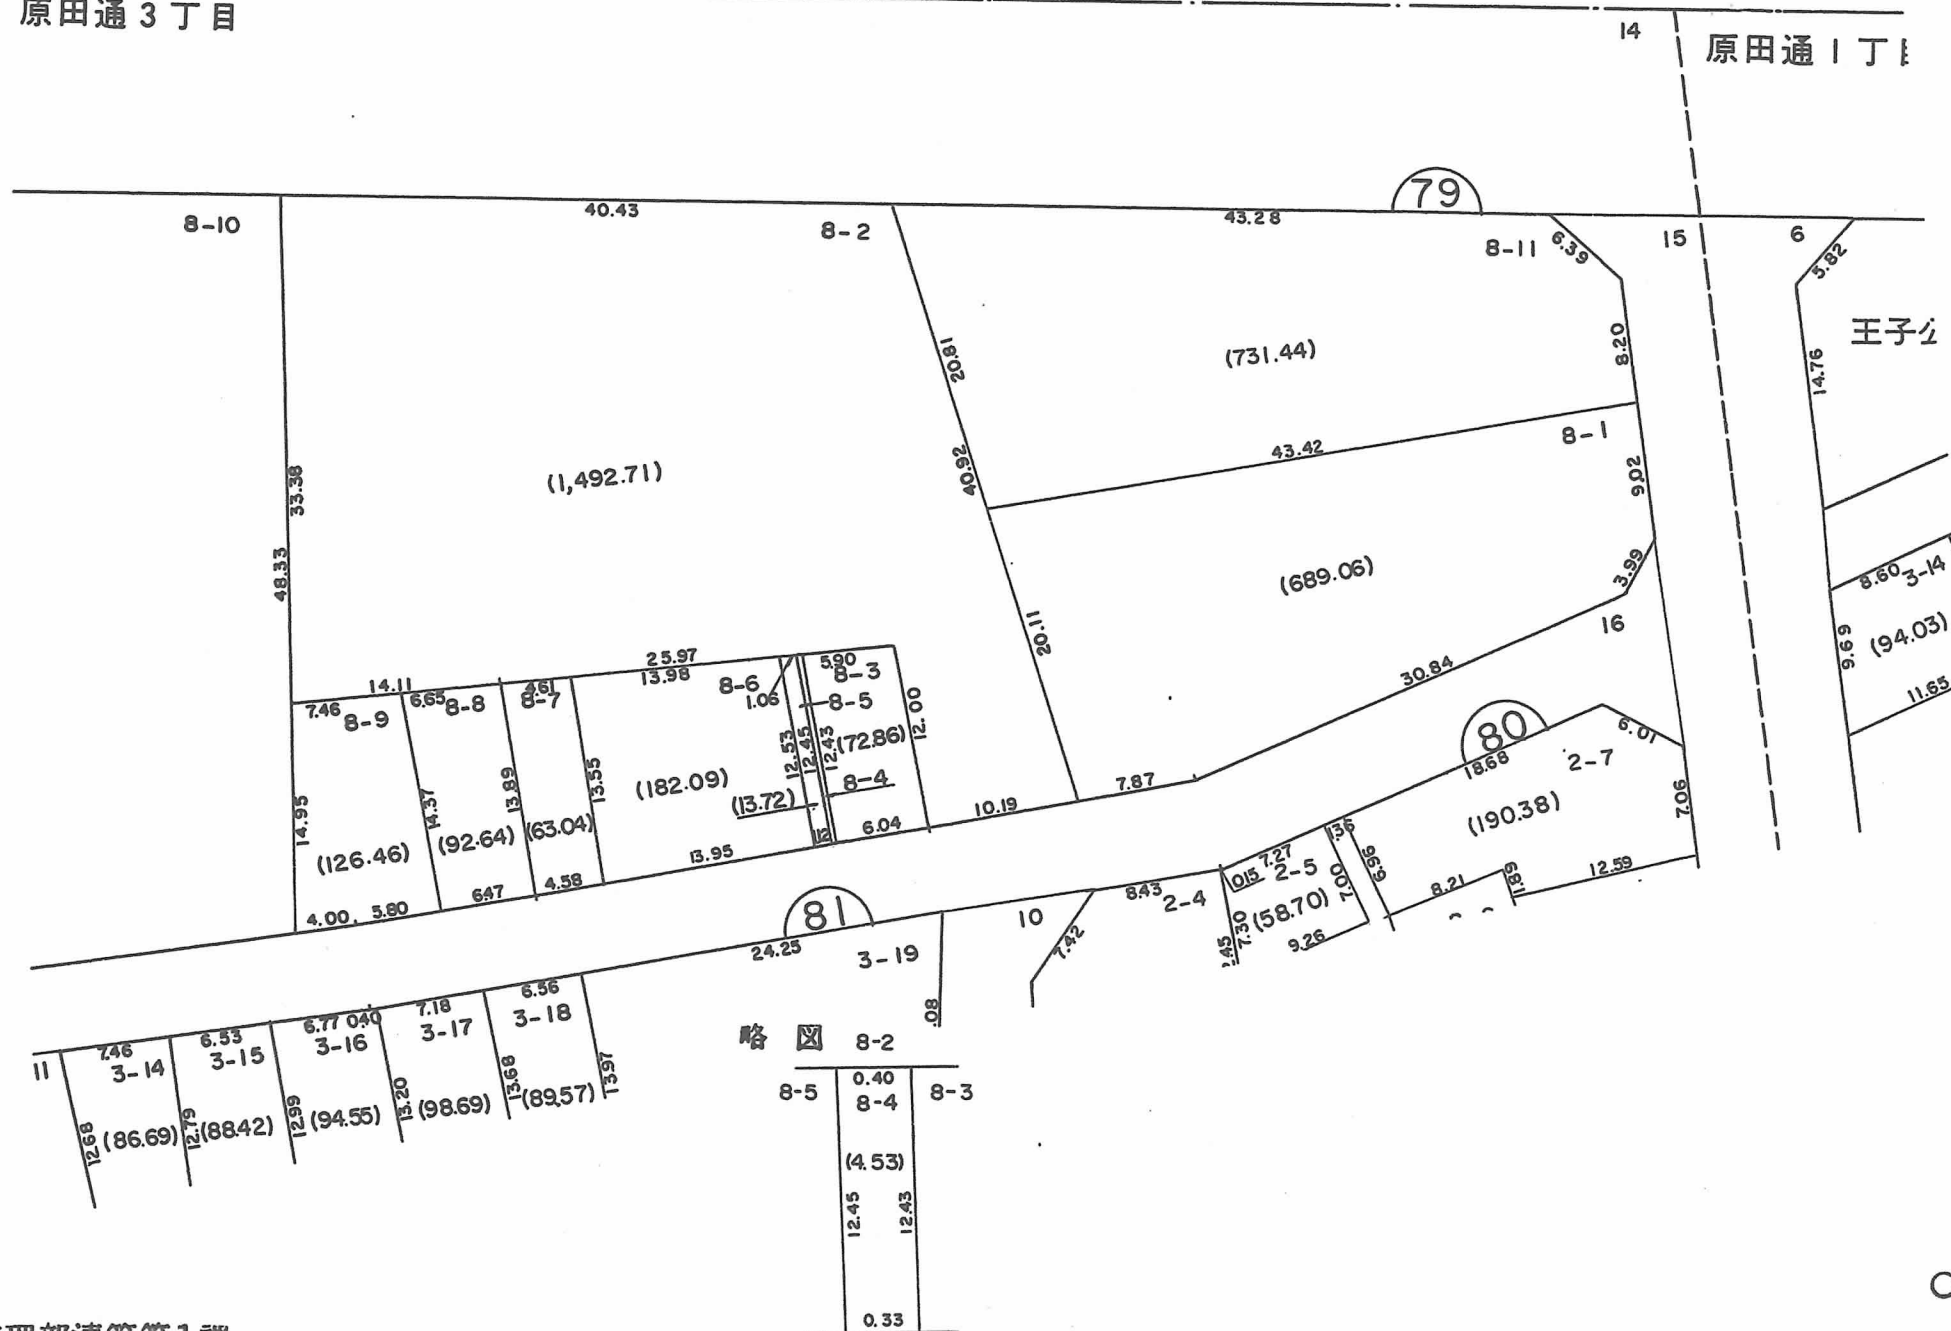

閲覧用

換地図 兼 確定図

IV-68-60

神戸市灘区原田通3丁目の一部

この換地図兼確定図は昭和61年2月13日の換地処分時の図面です。

縮尺 1:500

原田通3丁目

原田通1丁目

○印が換地です

地積は㎡・辺長はmです