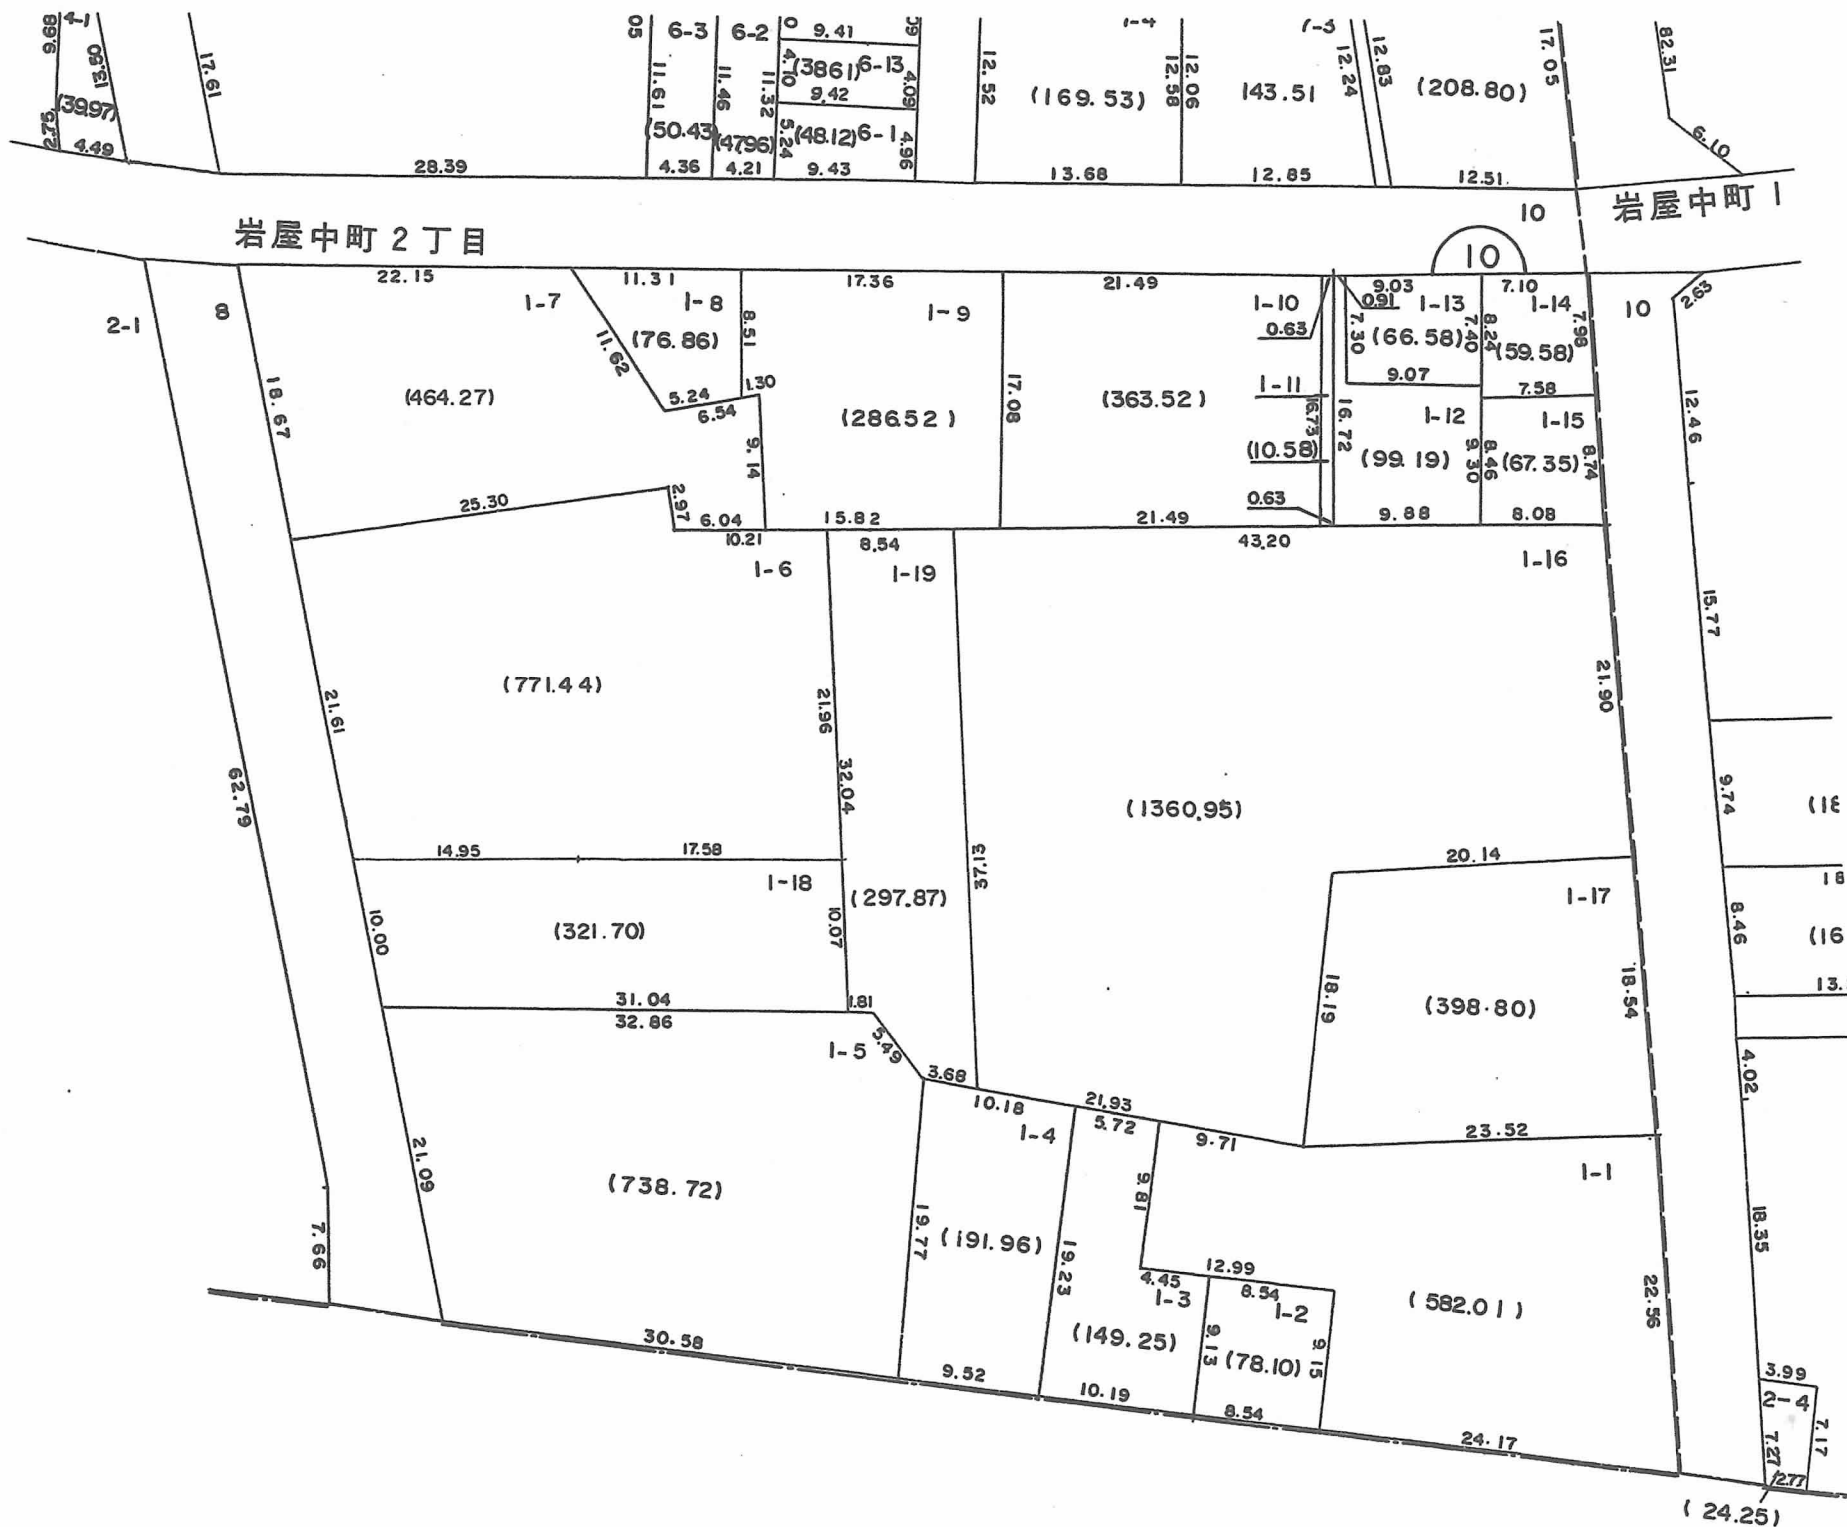

換地図 兼 確定図

神戸市灘区岩屋中町2丁目の一部

この換地図兼確定図は昭和61年2月13日の換地処分時の図面です。

▽ - 35-8

縮尺 1:500

閲覧用

○印が換地です

地積は㎡・辺長はmです