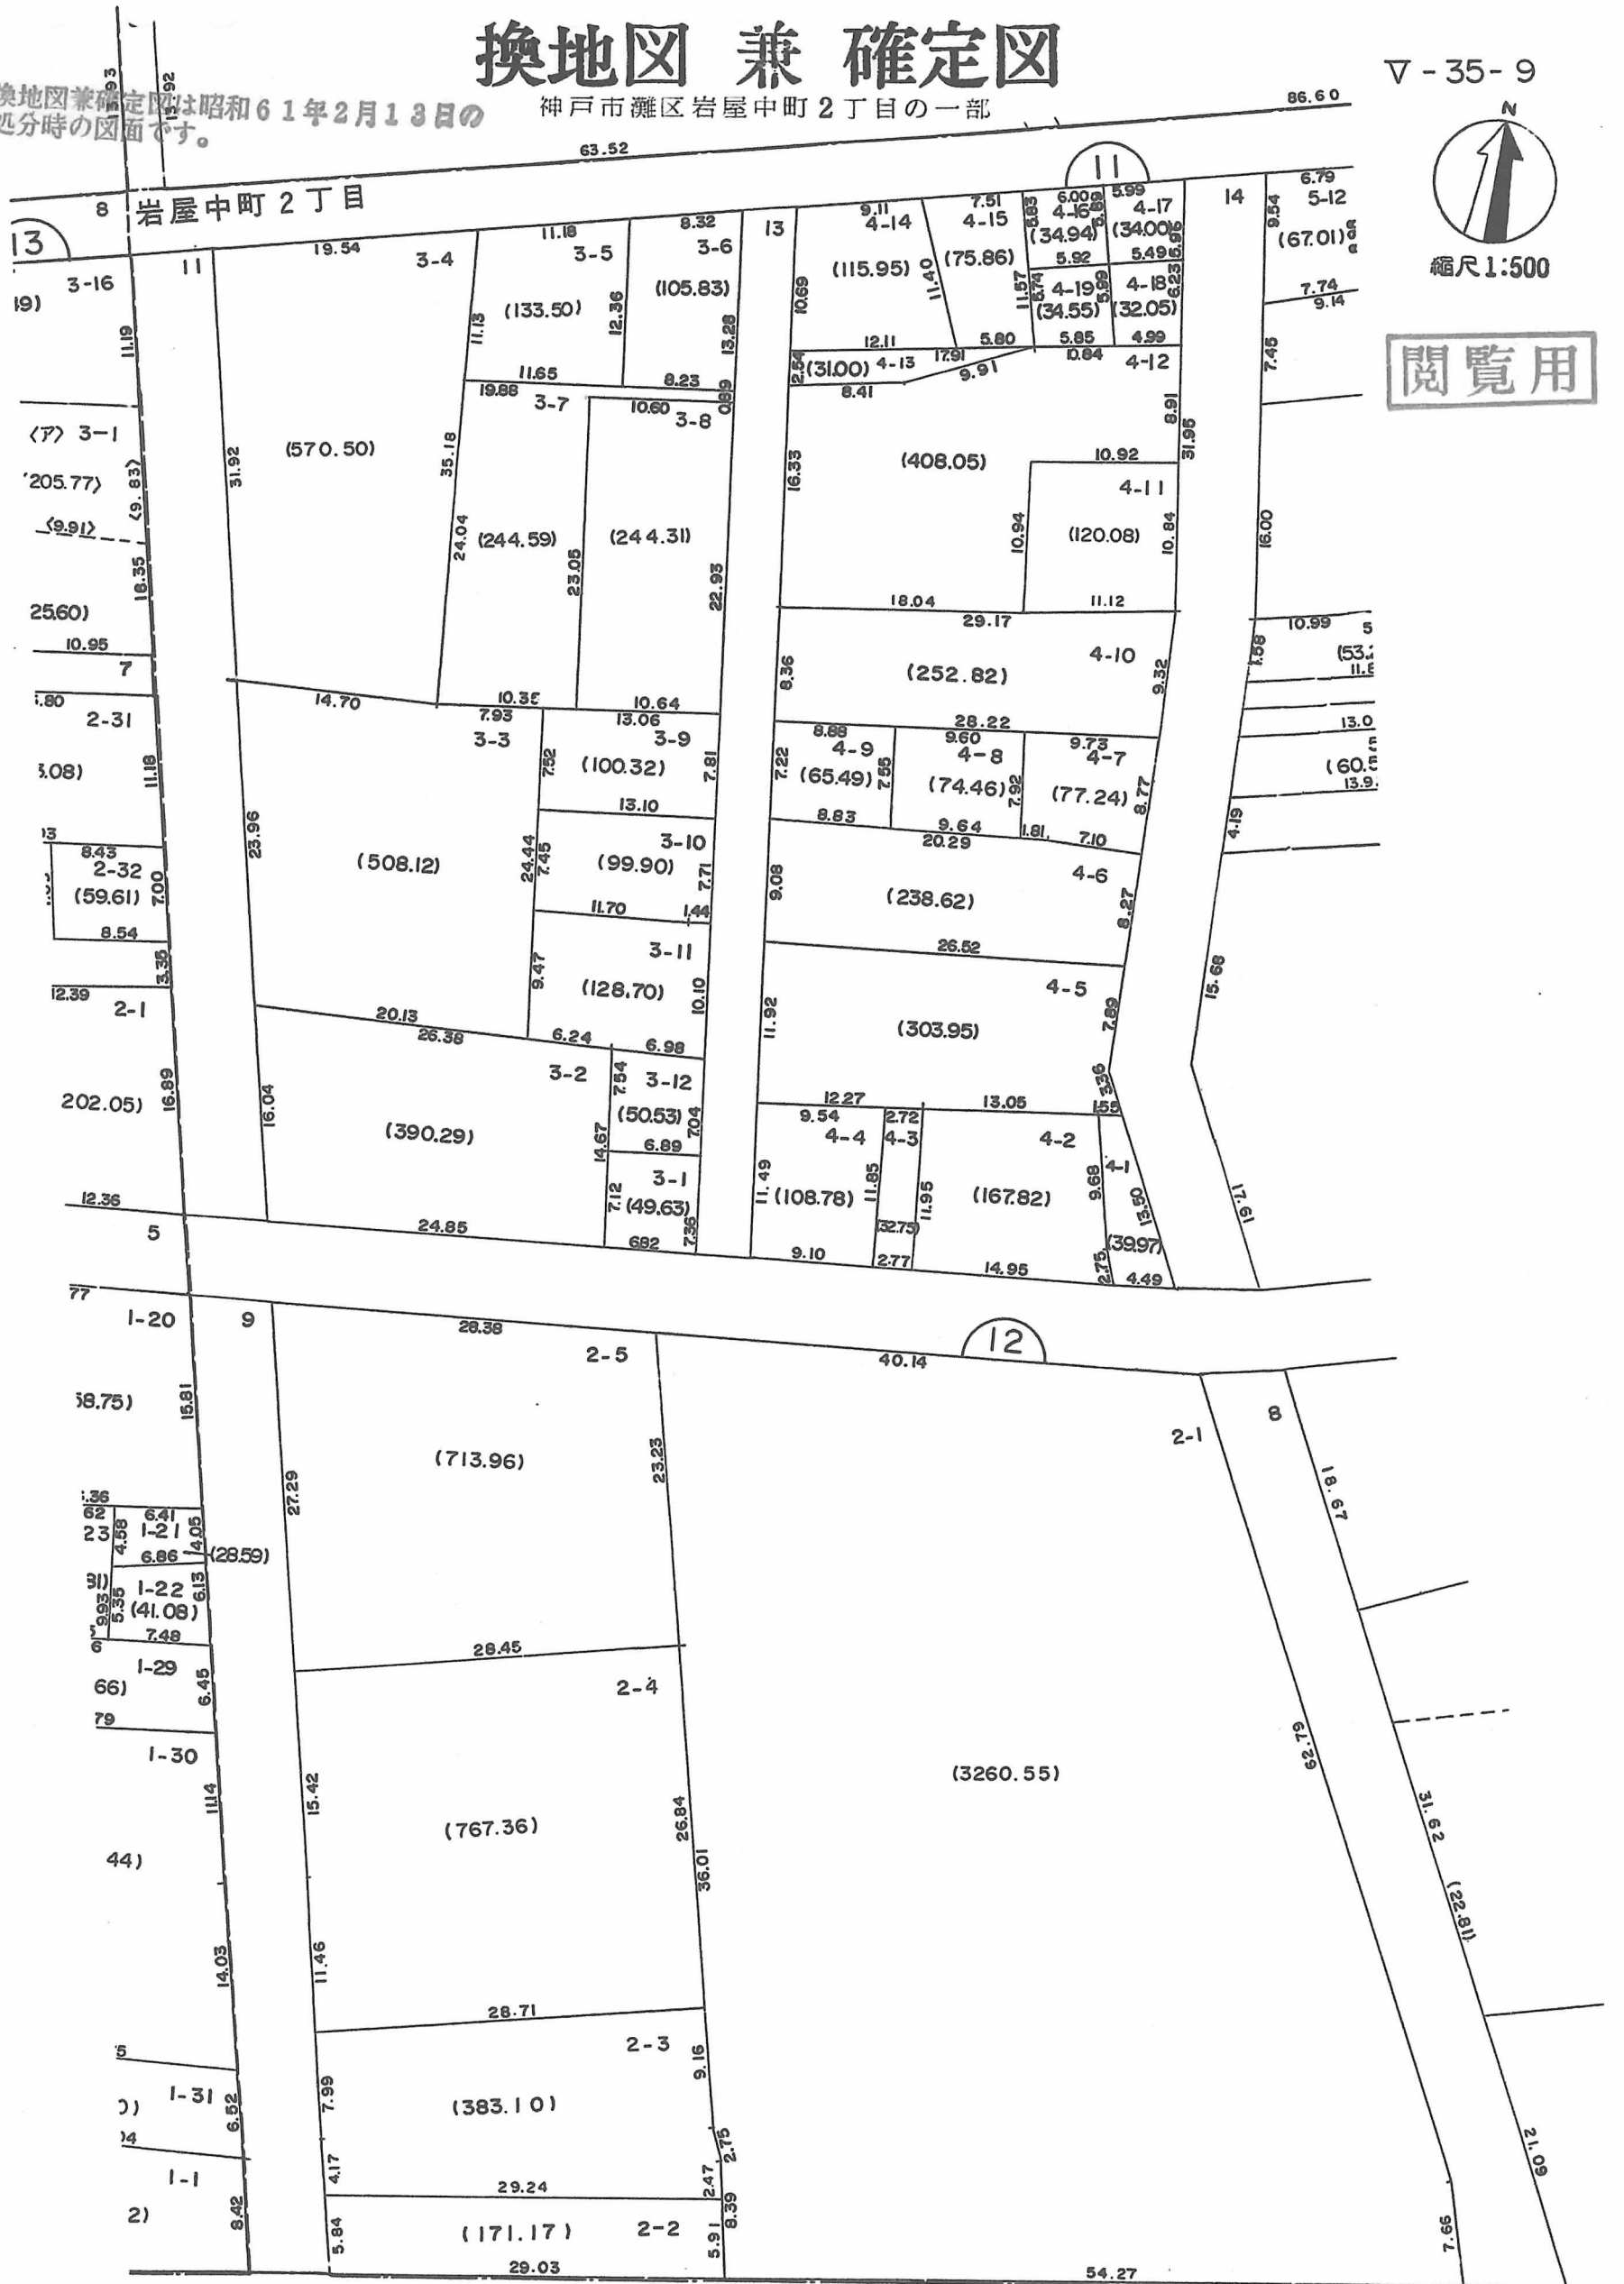

換地図 兼 確定図

この換地図兼確定図は昭和61年2月13日の換地処分時の図面です。

神戸市灘区岩屋中町2丁目の一部

▽ - 35 - 9

縮尺 1:500

閲覧用

○印が換地です