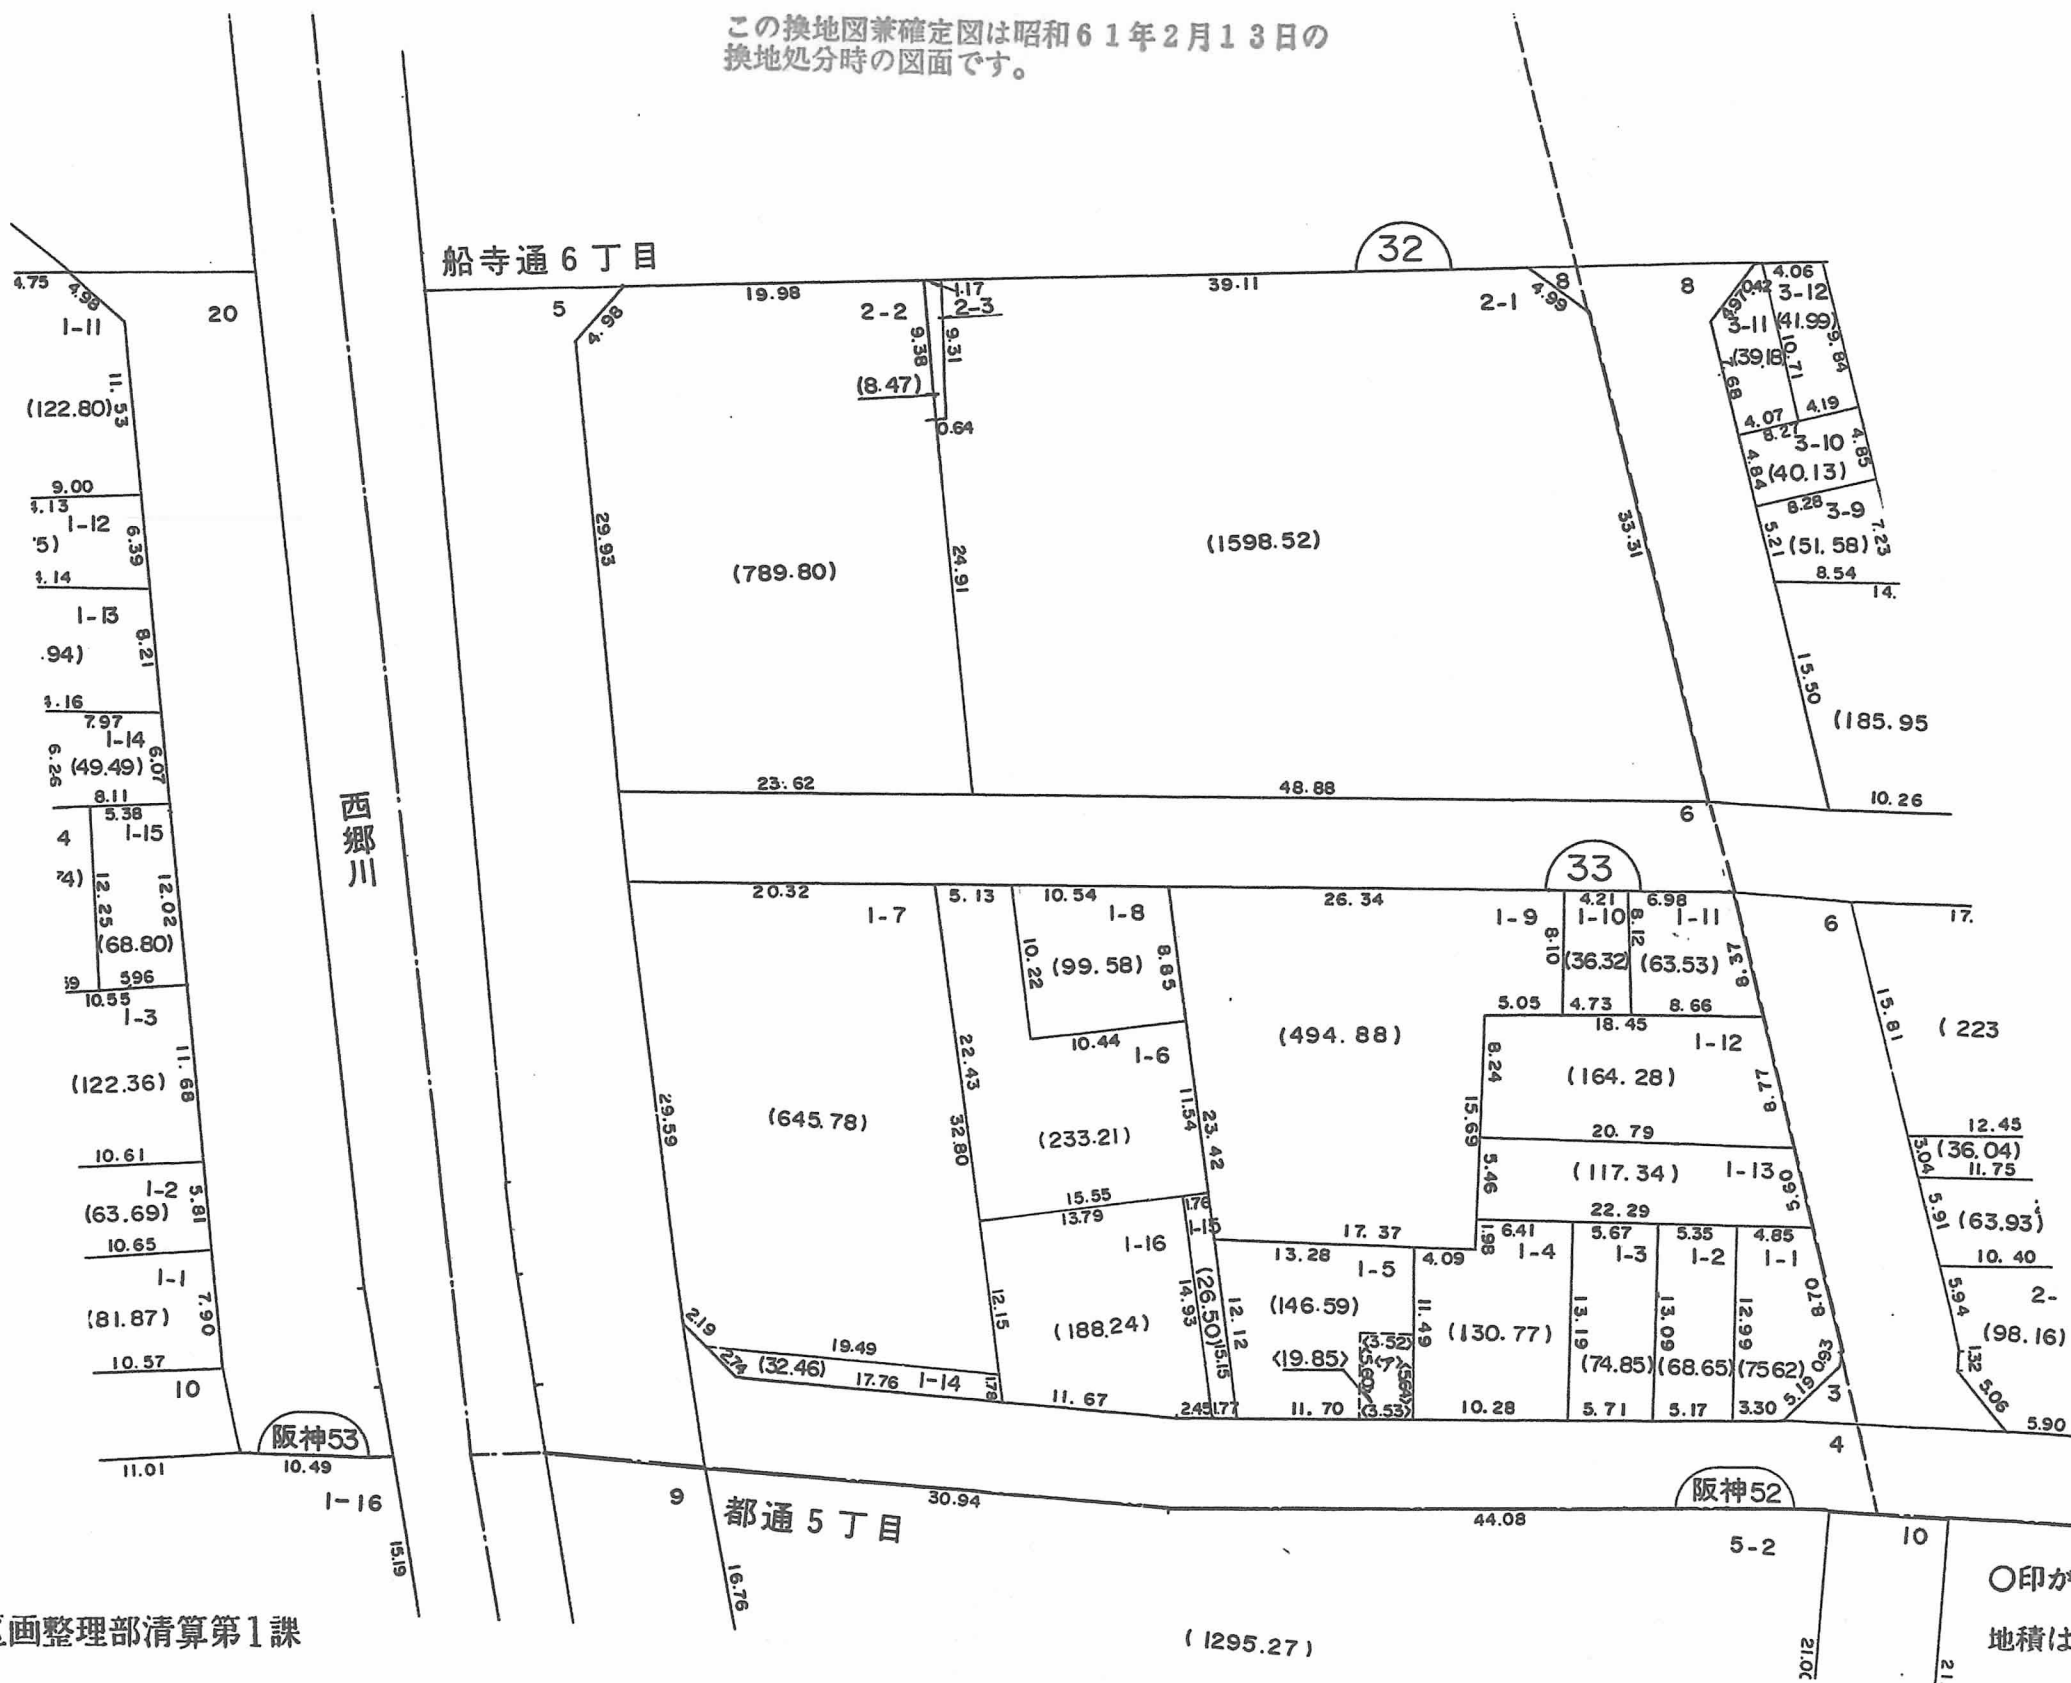

# 換地図 兼 確定図

神戸市灘区船寺通6丁目の一部

▽-35-20

縮尺 1:500

この換地図兼確定図は昭和61年2月13日の換地処分時の図面です。

○印が換地です  
地積はm<sup>2</sup>・辺長はmです