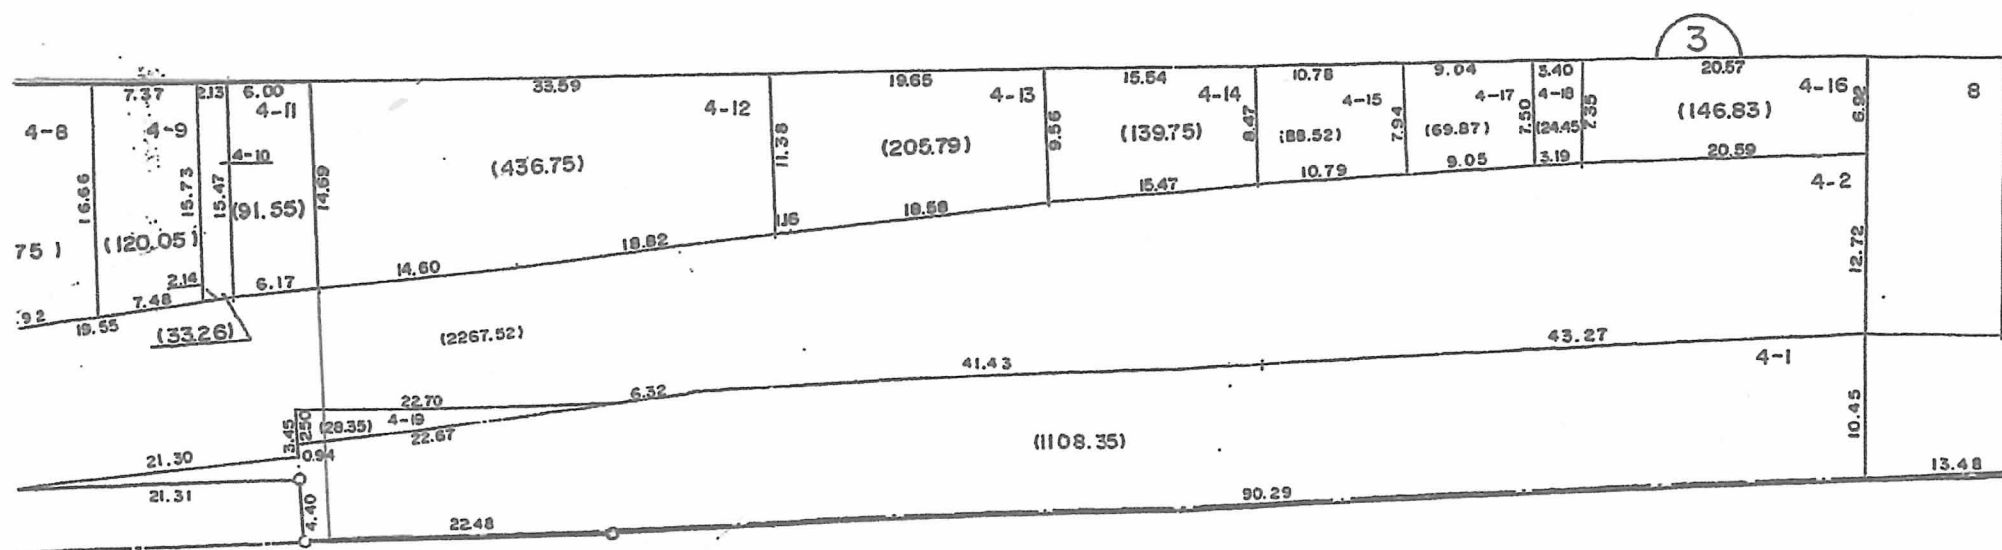

閲覧用

換地図兼確定図

神戸市灘区岩屋南町

この換地図兼確定図は昭和61年2月13日の換地処分時の図面です。

縮尺 1:500

(東部新都心地区土地区画整理事業区域)

(担当課 都市計画総局景観室)

○印が換地です

地積は㎡・辺長はmです