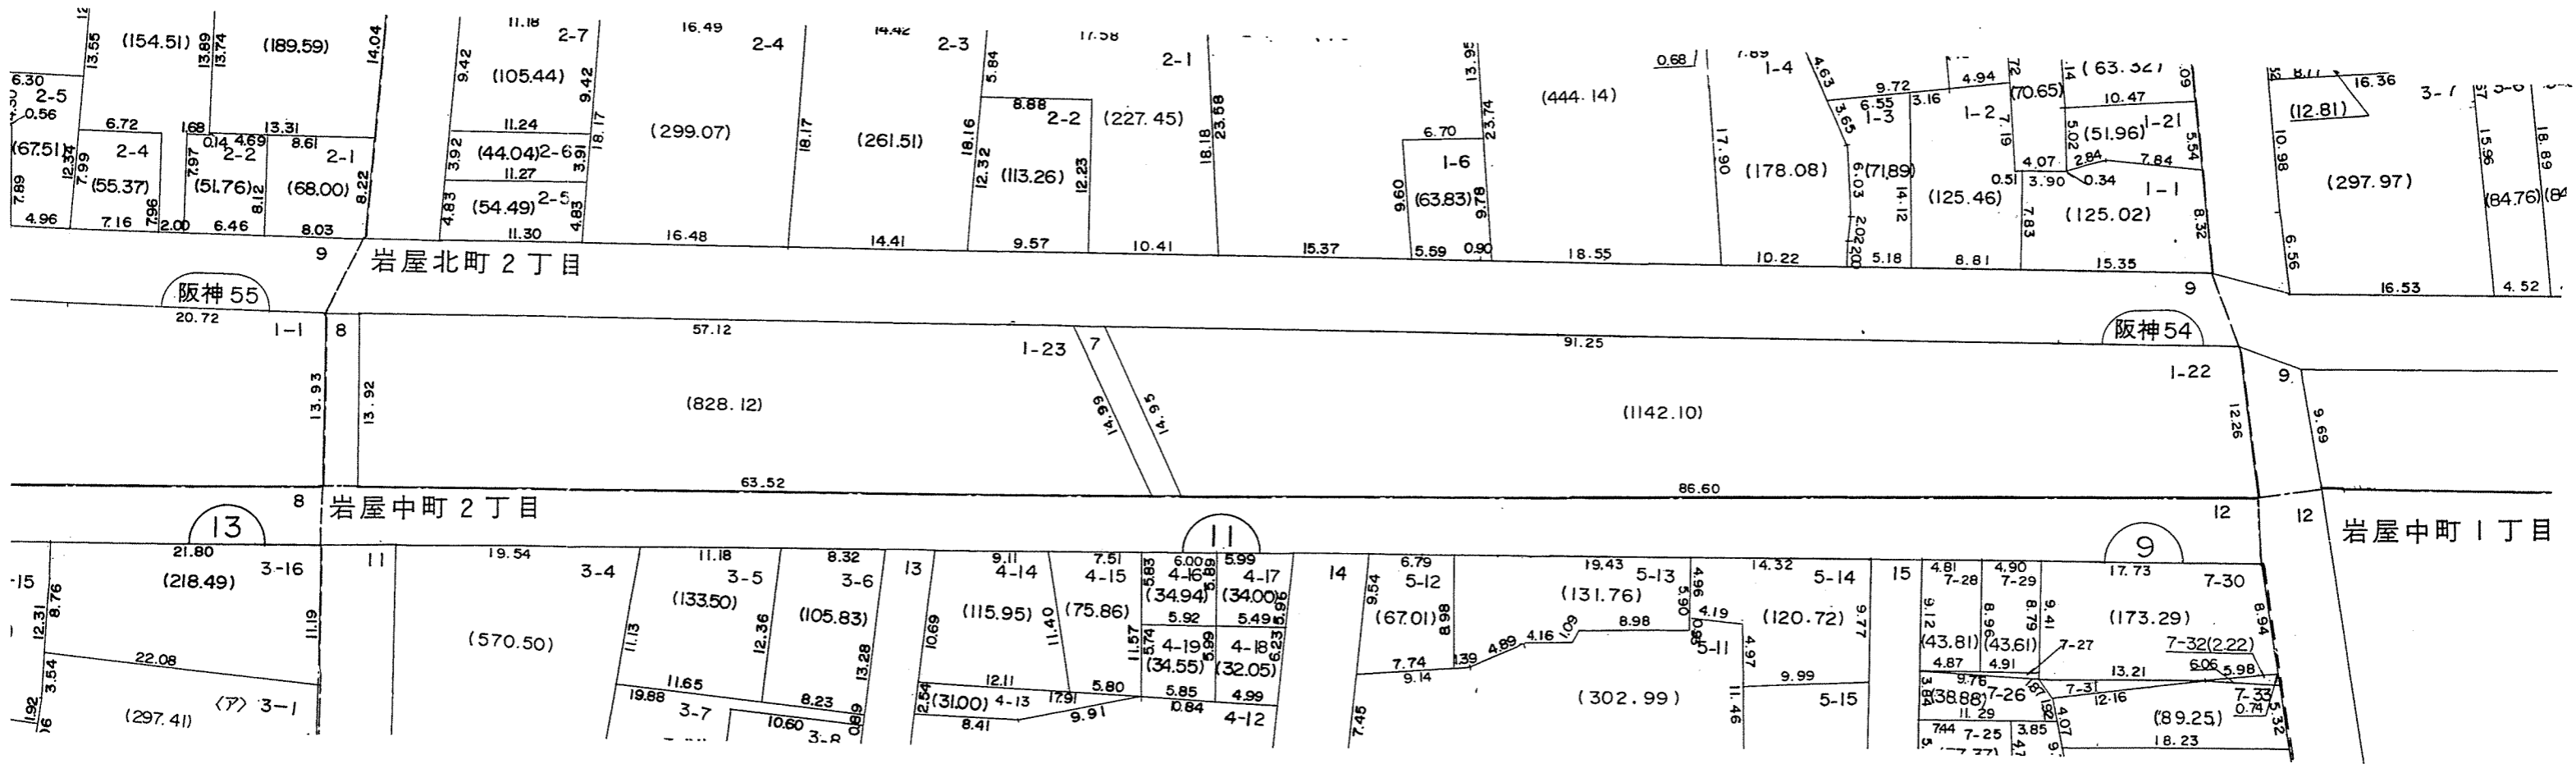

換地図兼確定図

閲覧用

閲覧用

この換地図兼確定図は昭和61年2月13日の換地処分時の図面です。