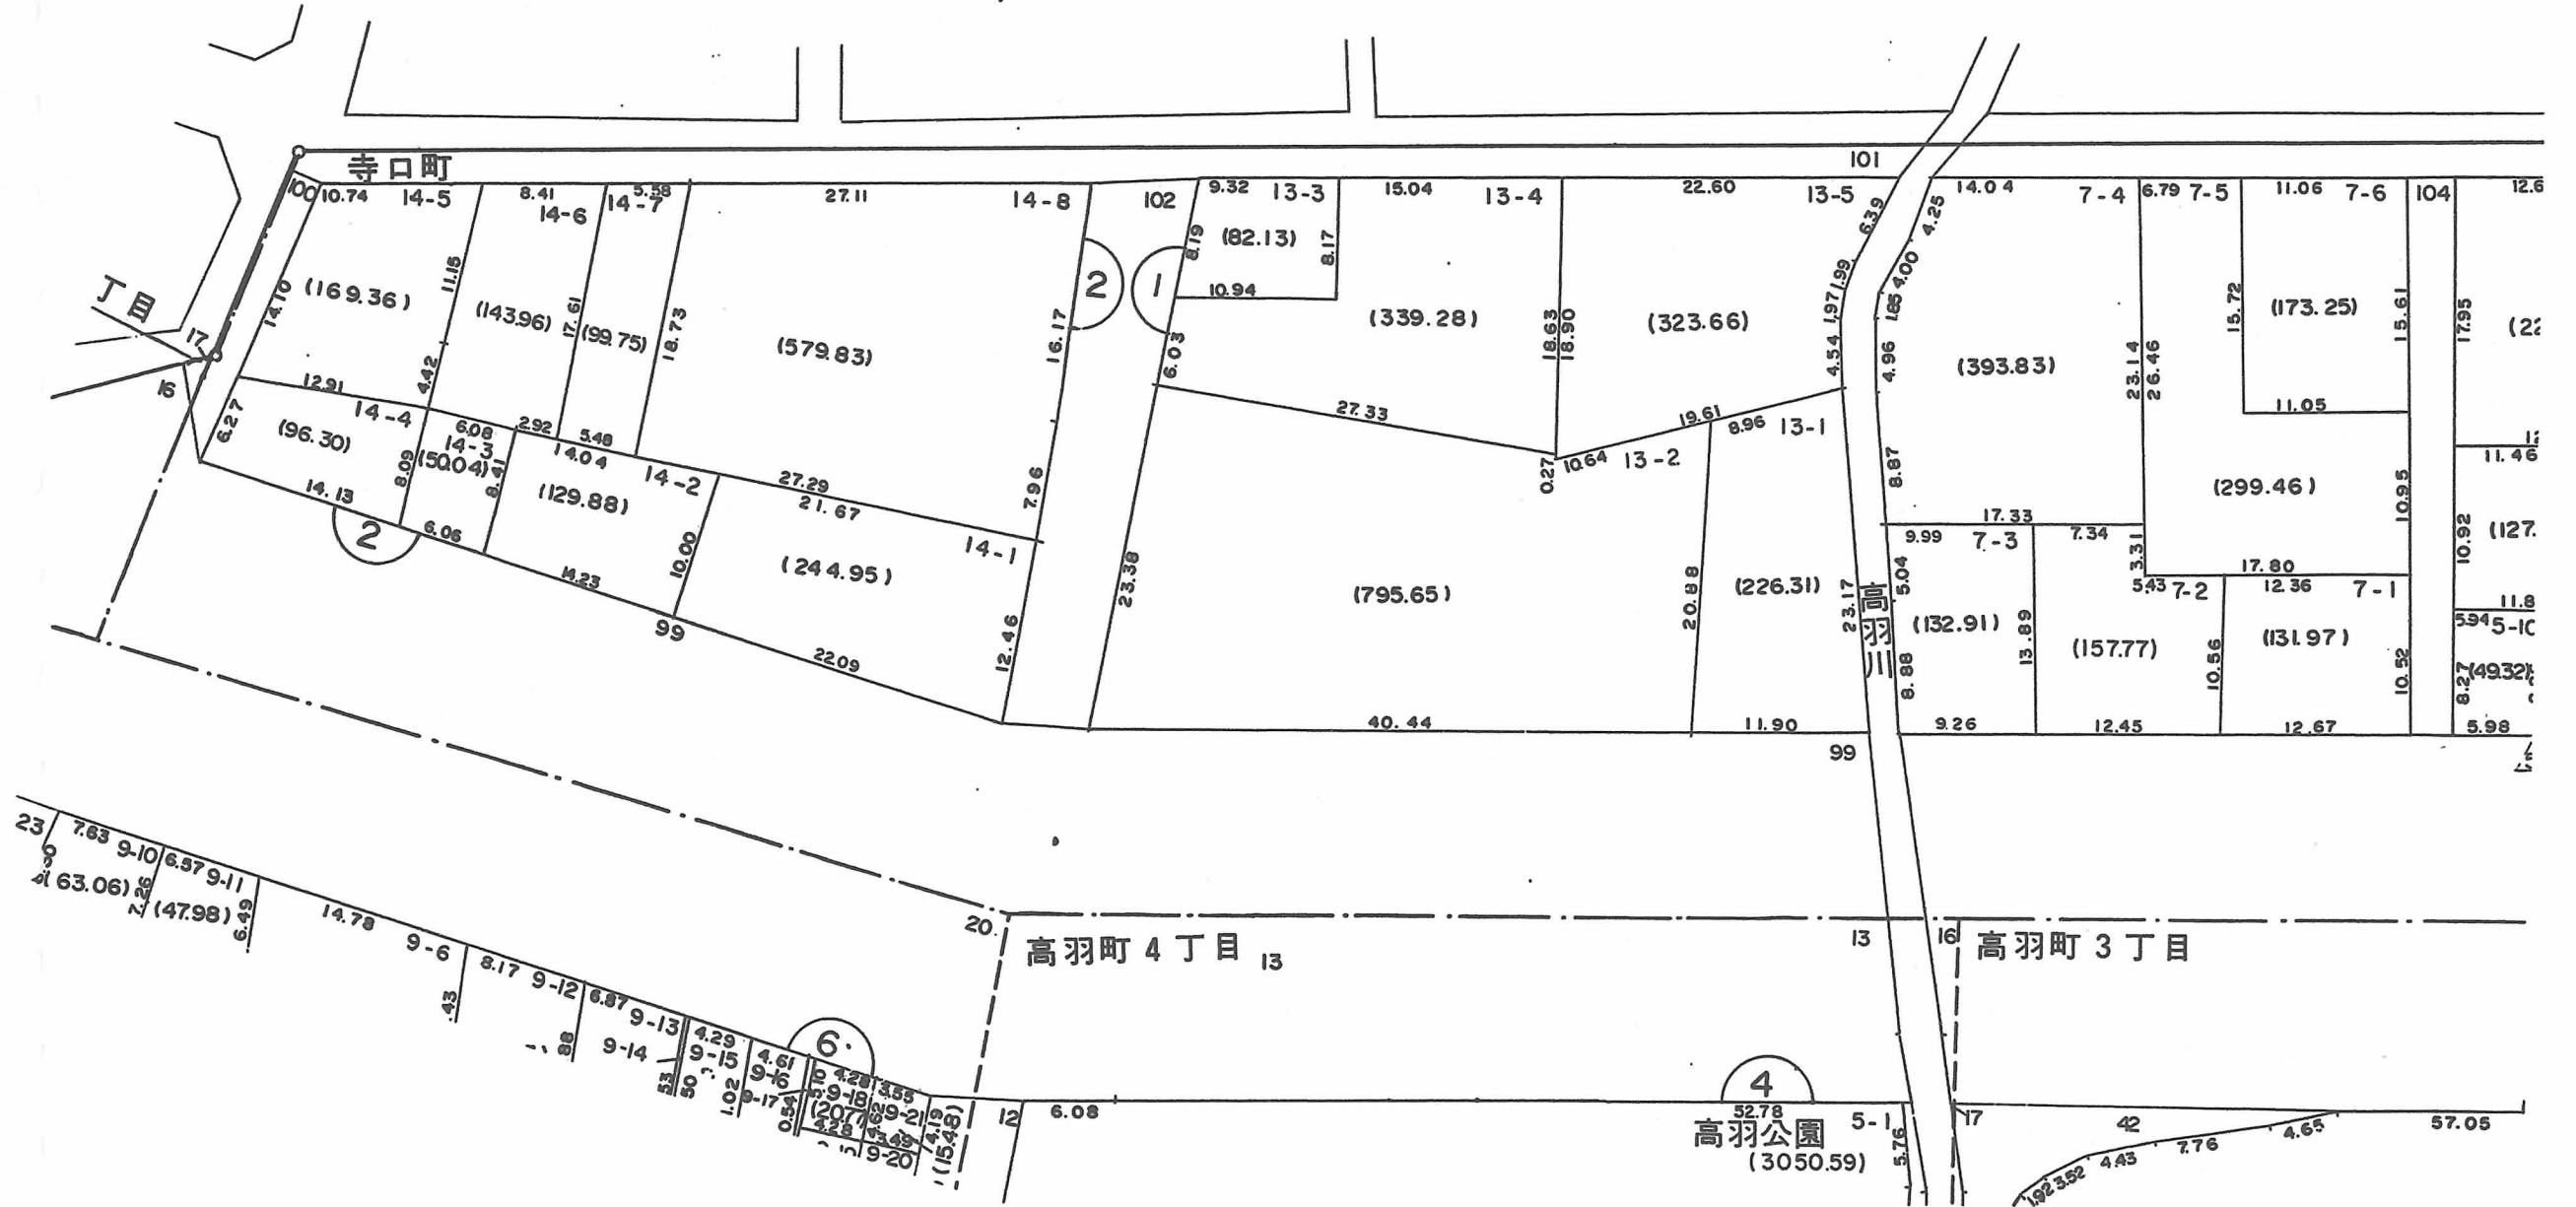

換地図 兼 確定図

1-57-2

閲覧用

神戸市灘区寺口町の一部

この換地図兼確定図は昭和61年2月13日の
換地処分時の図面です。

縮尺 1:500

○印が換地です

面積は㎡・辺長はmです