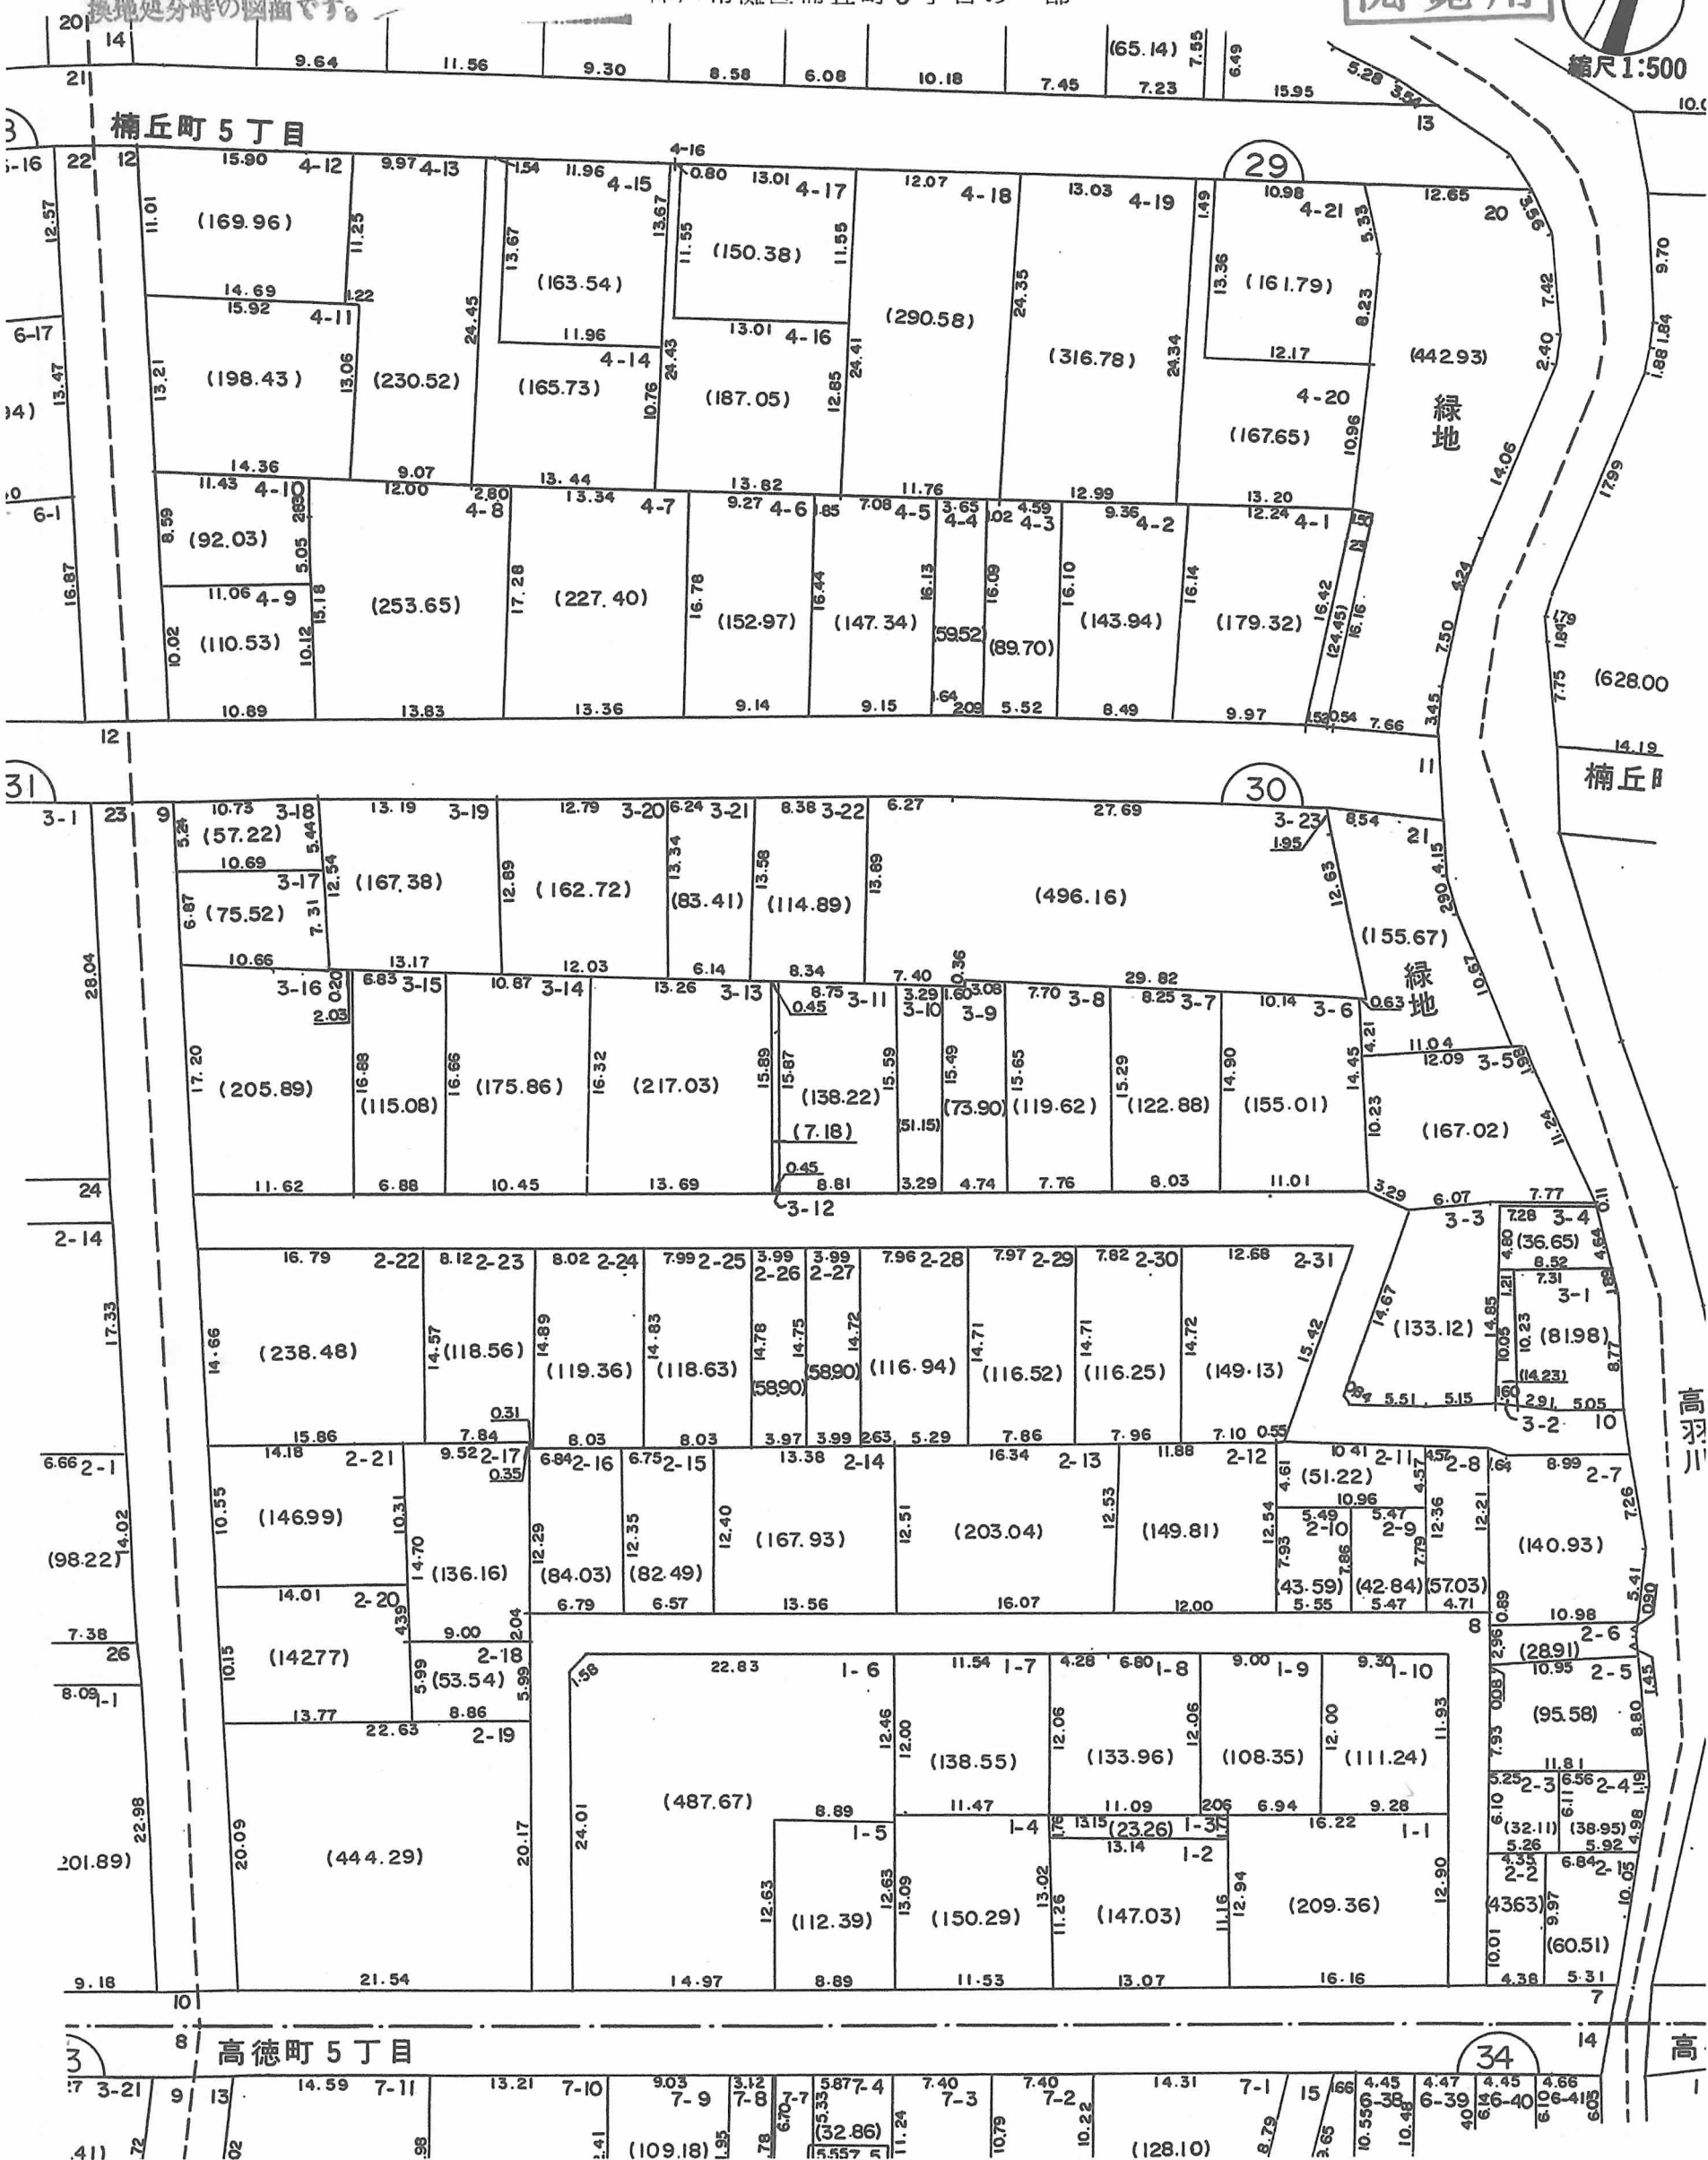

# 換地図 兼 確定図

この換地図兼確定図は昭和61年2月13日の換地処分時の図面です。

神戸市灘区楠丘町5丁目の一部

閲覧用

○印が換地です