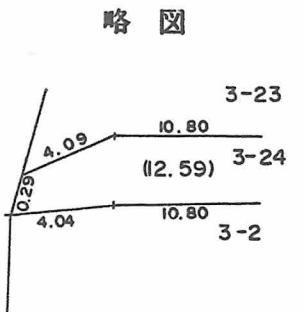

# 換地図 兼 確定図

神戸市灘区高德町6丁目の一部

この換地図兼確定図は昭和61年2月13日の換地処分時の図面です。

○印が換地です

地積/m<sup>2</sup>・辺長/m