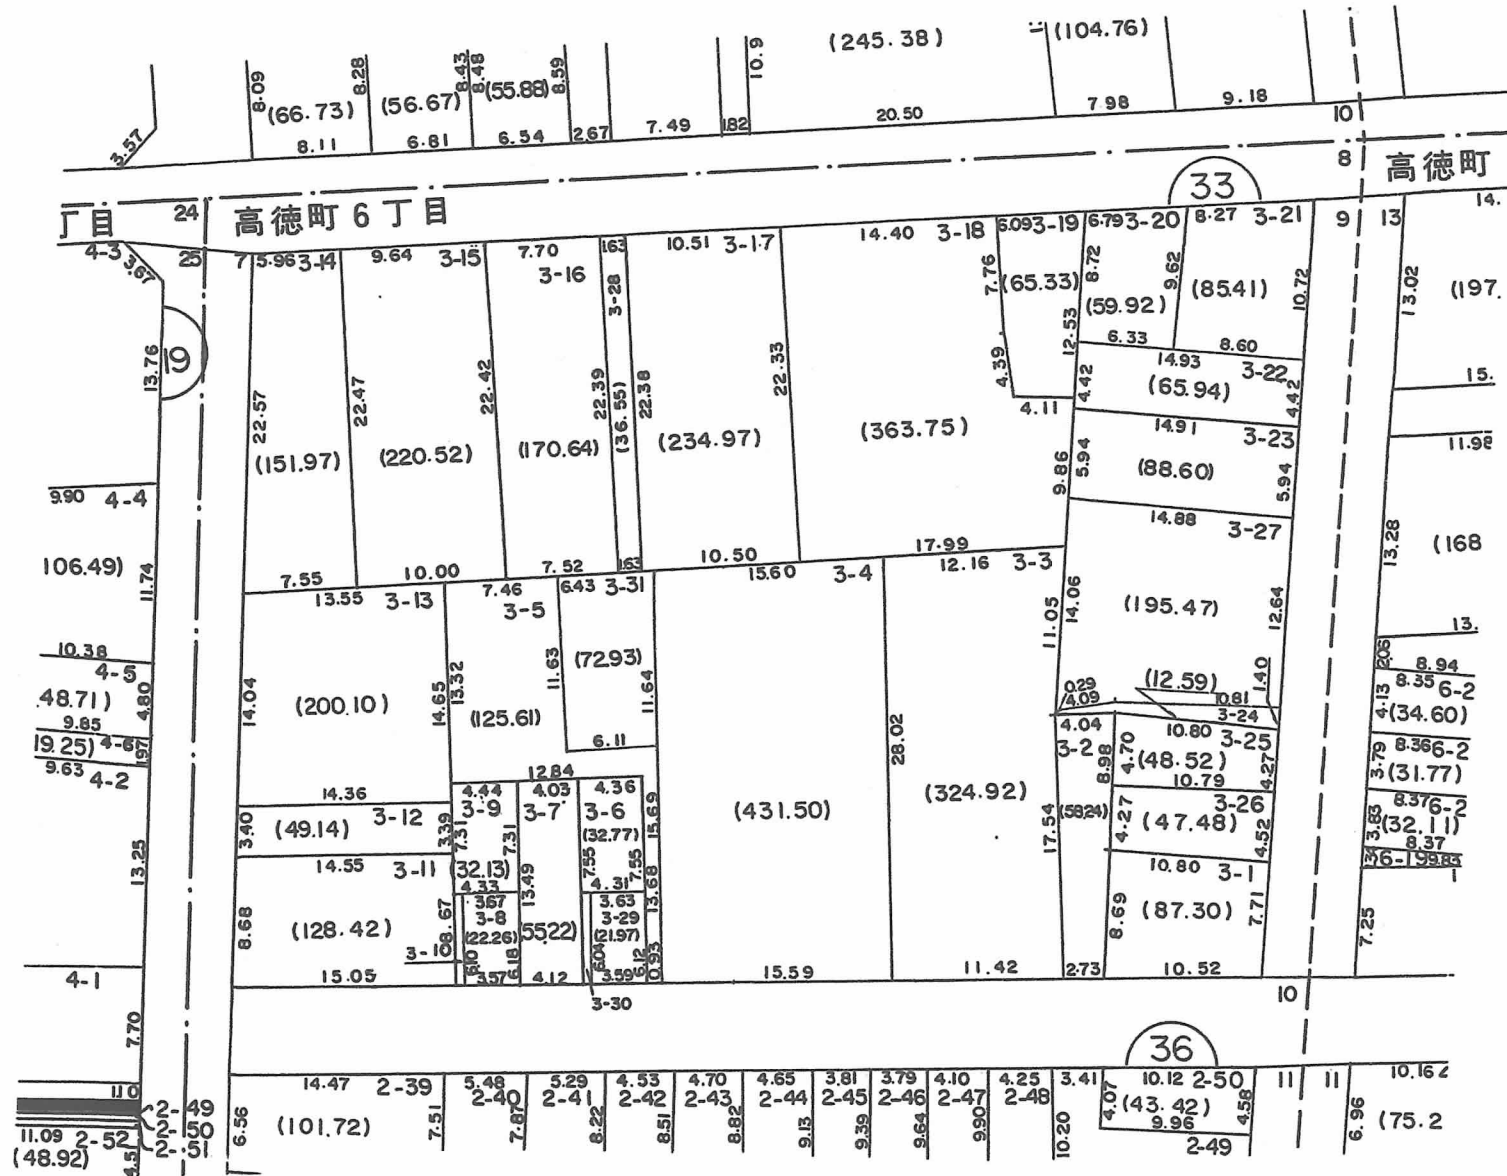

# 換地図 兼 確定図

神戸市灘区高德町6丁目の一部

この換地図兼確定図は昭和61年2月13日の換地処分時の図面です。

○印が換地です

地積/m<sup>2</sup>・辺長/m