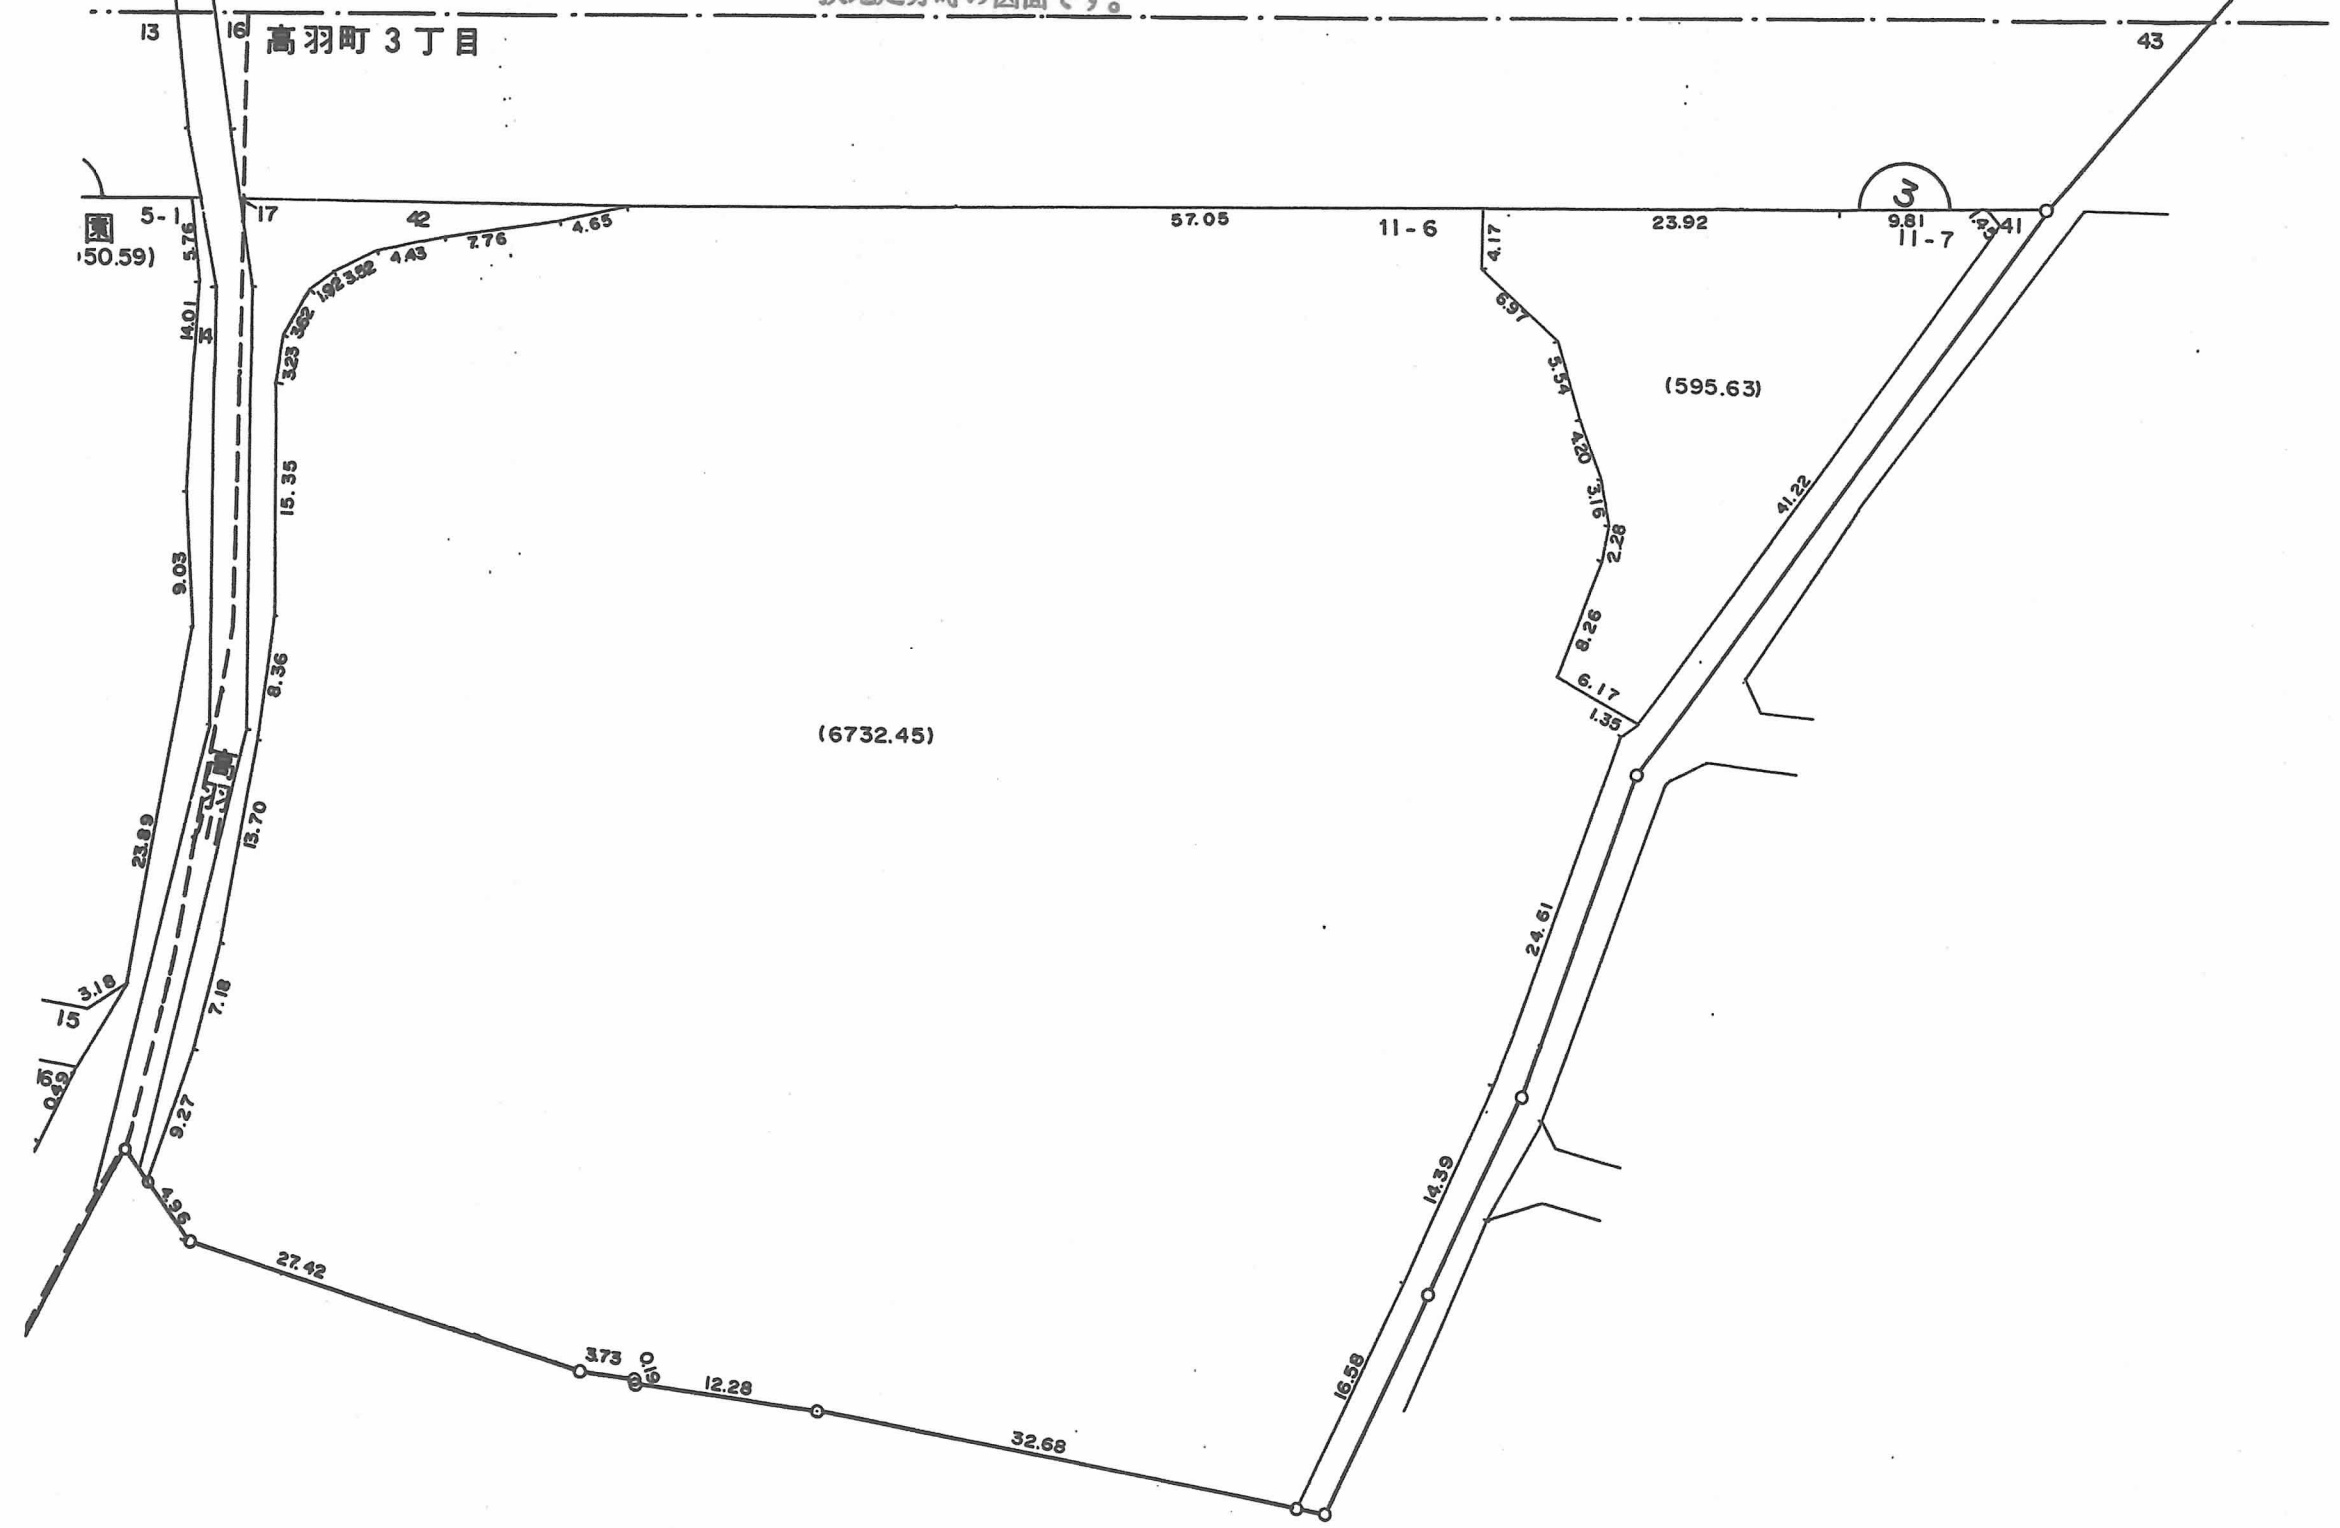

換地図 兼 確定図

I-57-3

縮尺 1:500

閲覧用

神戸市灘区高羽町 3 丁目の一部

この換地図兼確定図は昭和 61 年 2 月 13 日の
換地処分時の図面です。

○印が換地です

地積は m^2 ・辺長は m です