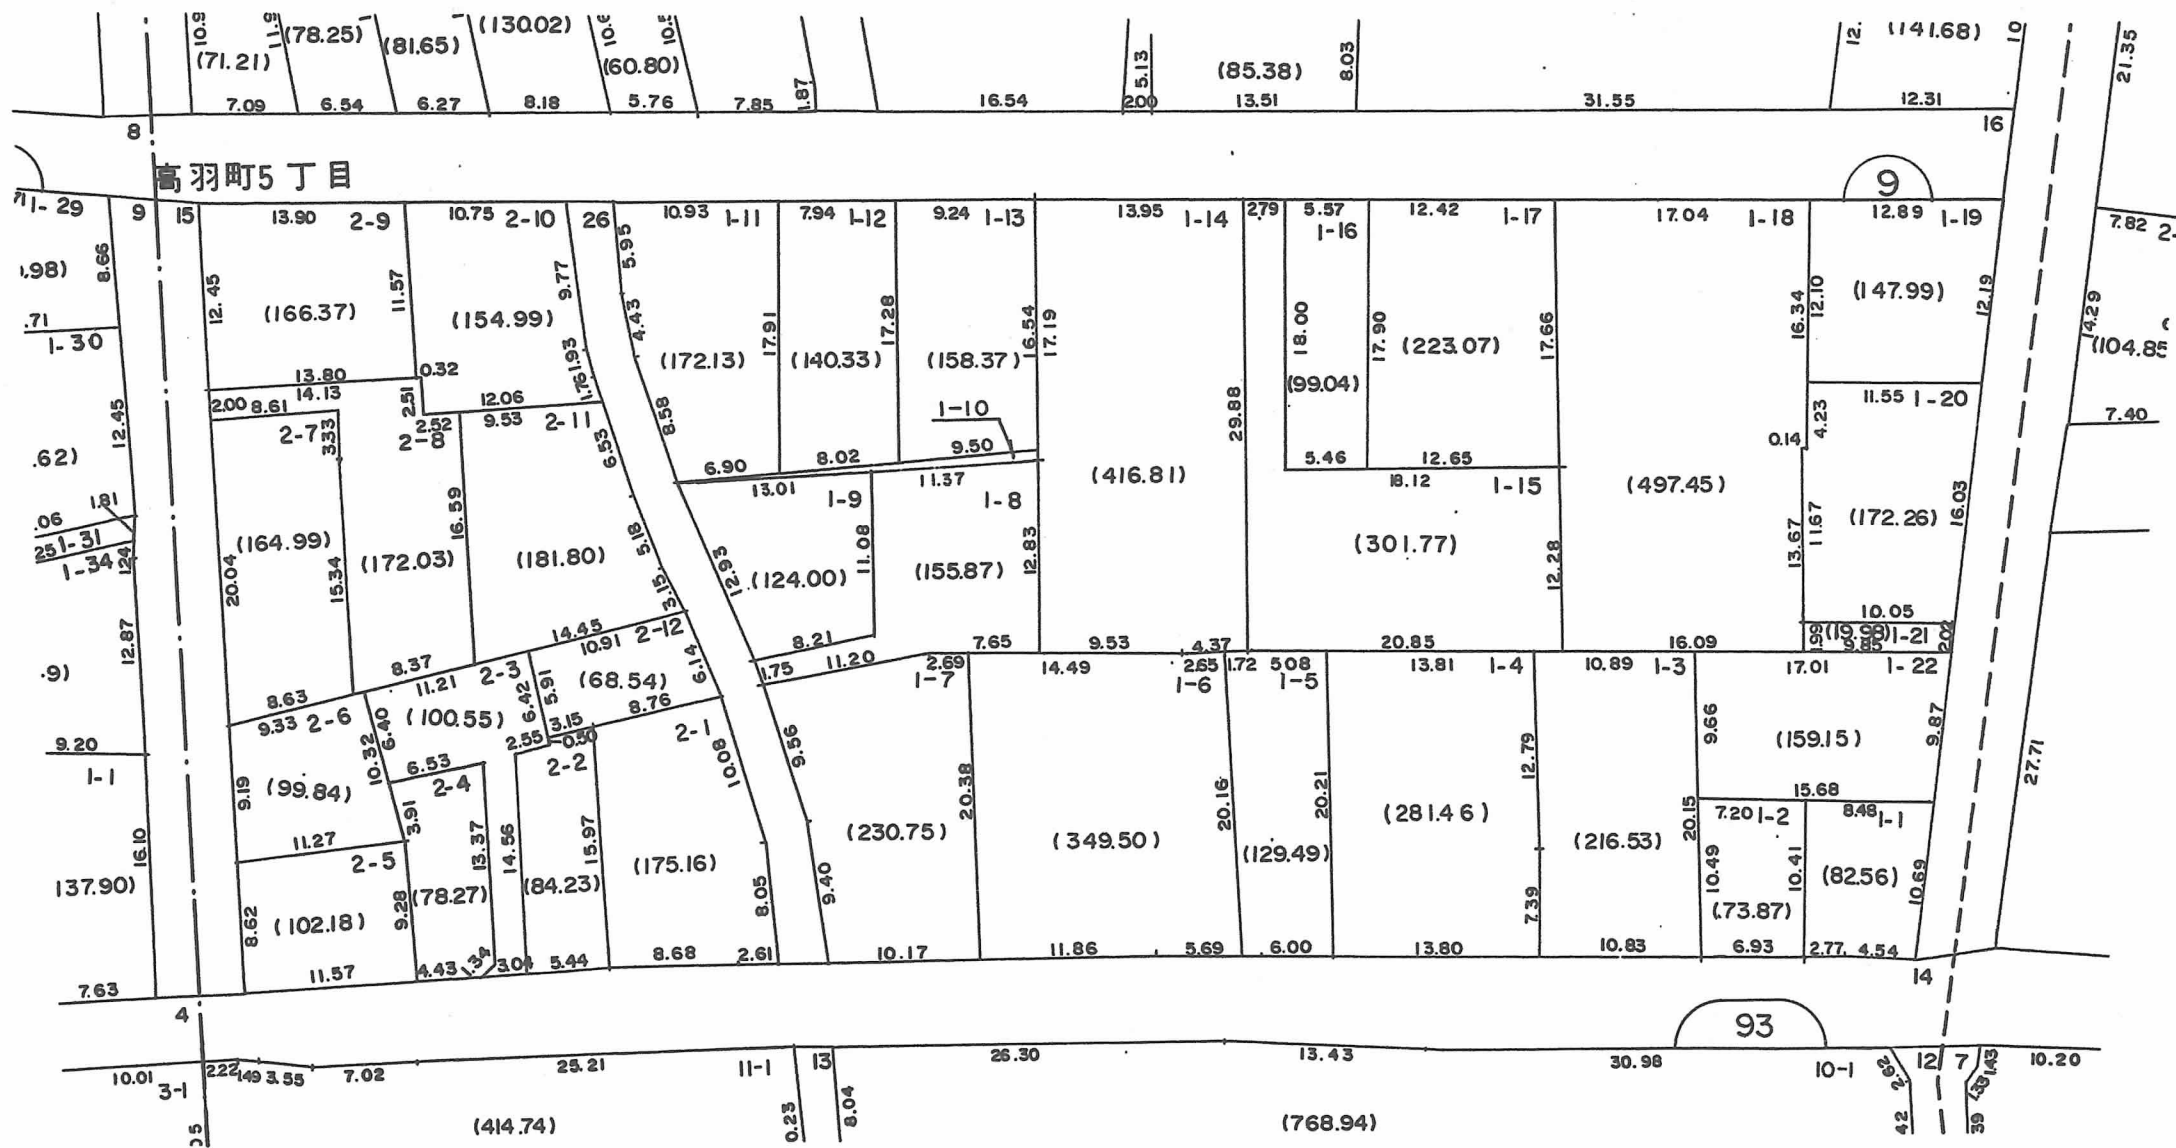

# 換地図 兼 確定図

I-57-8

神戸市灘区高羽町5丁目の一部

この換地図兼確定図は昭和61年2月13日の換地処分時の図面です。

縮尺 1:500

略図

○印が換地です

地積はm<sup>2</sup>・辺長はmです