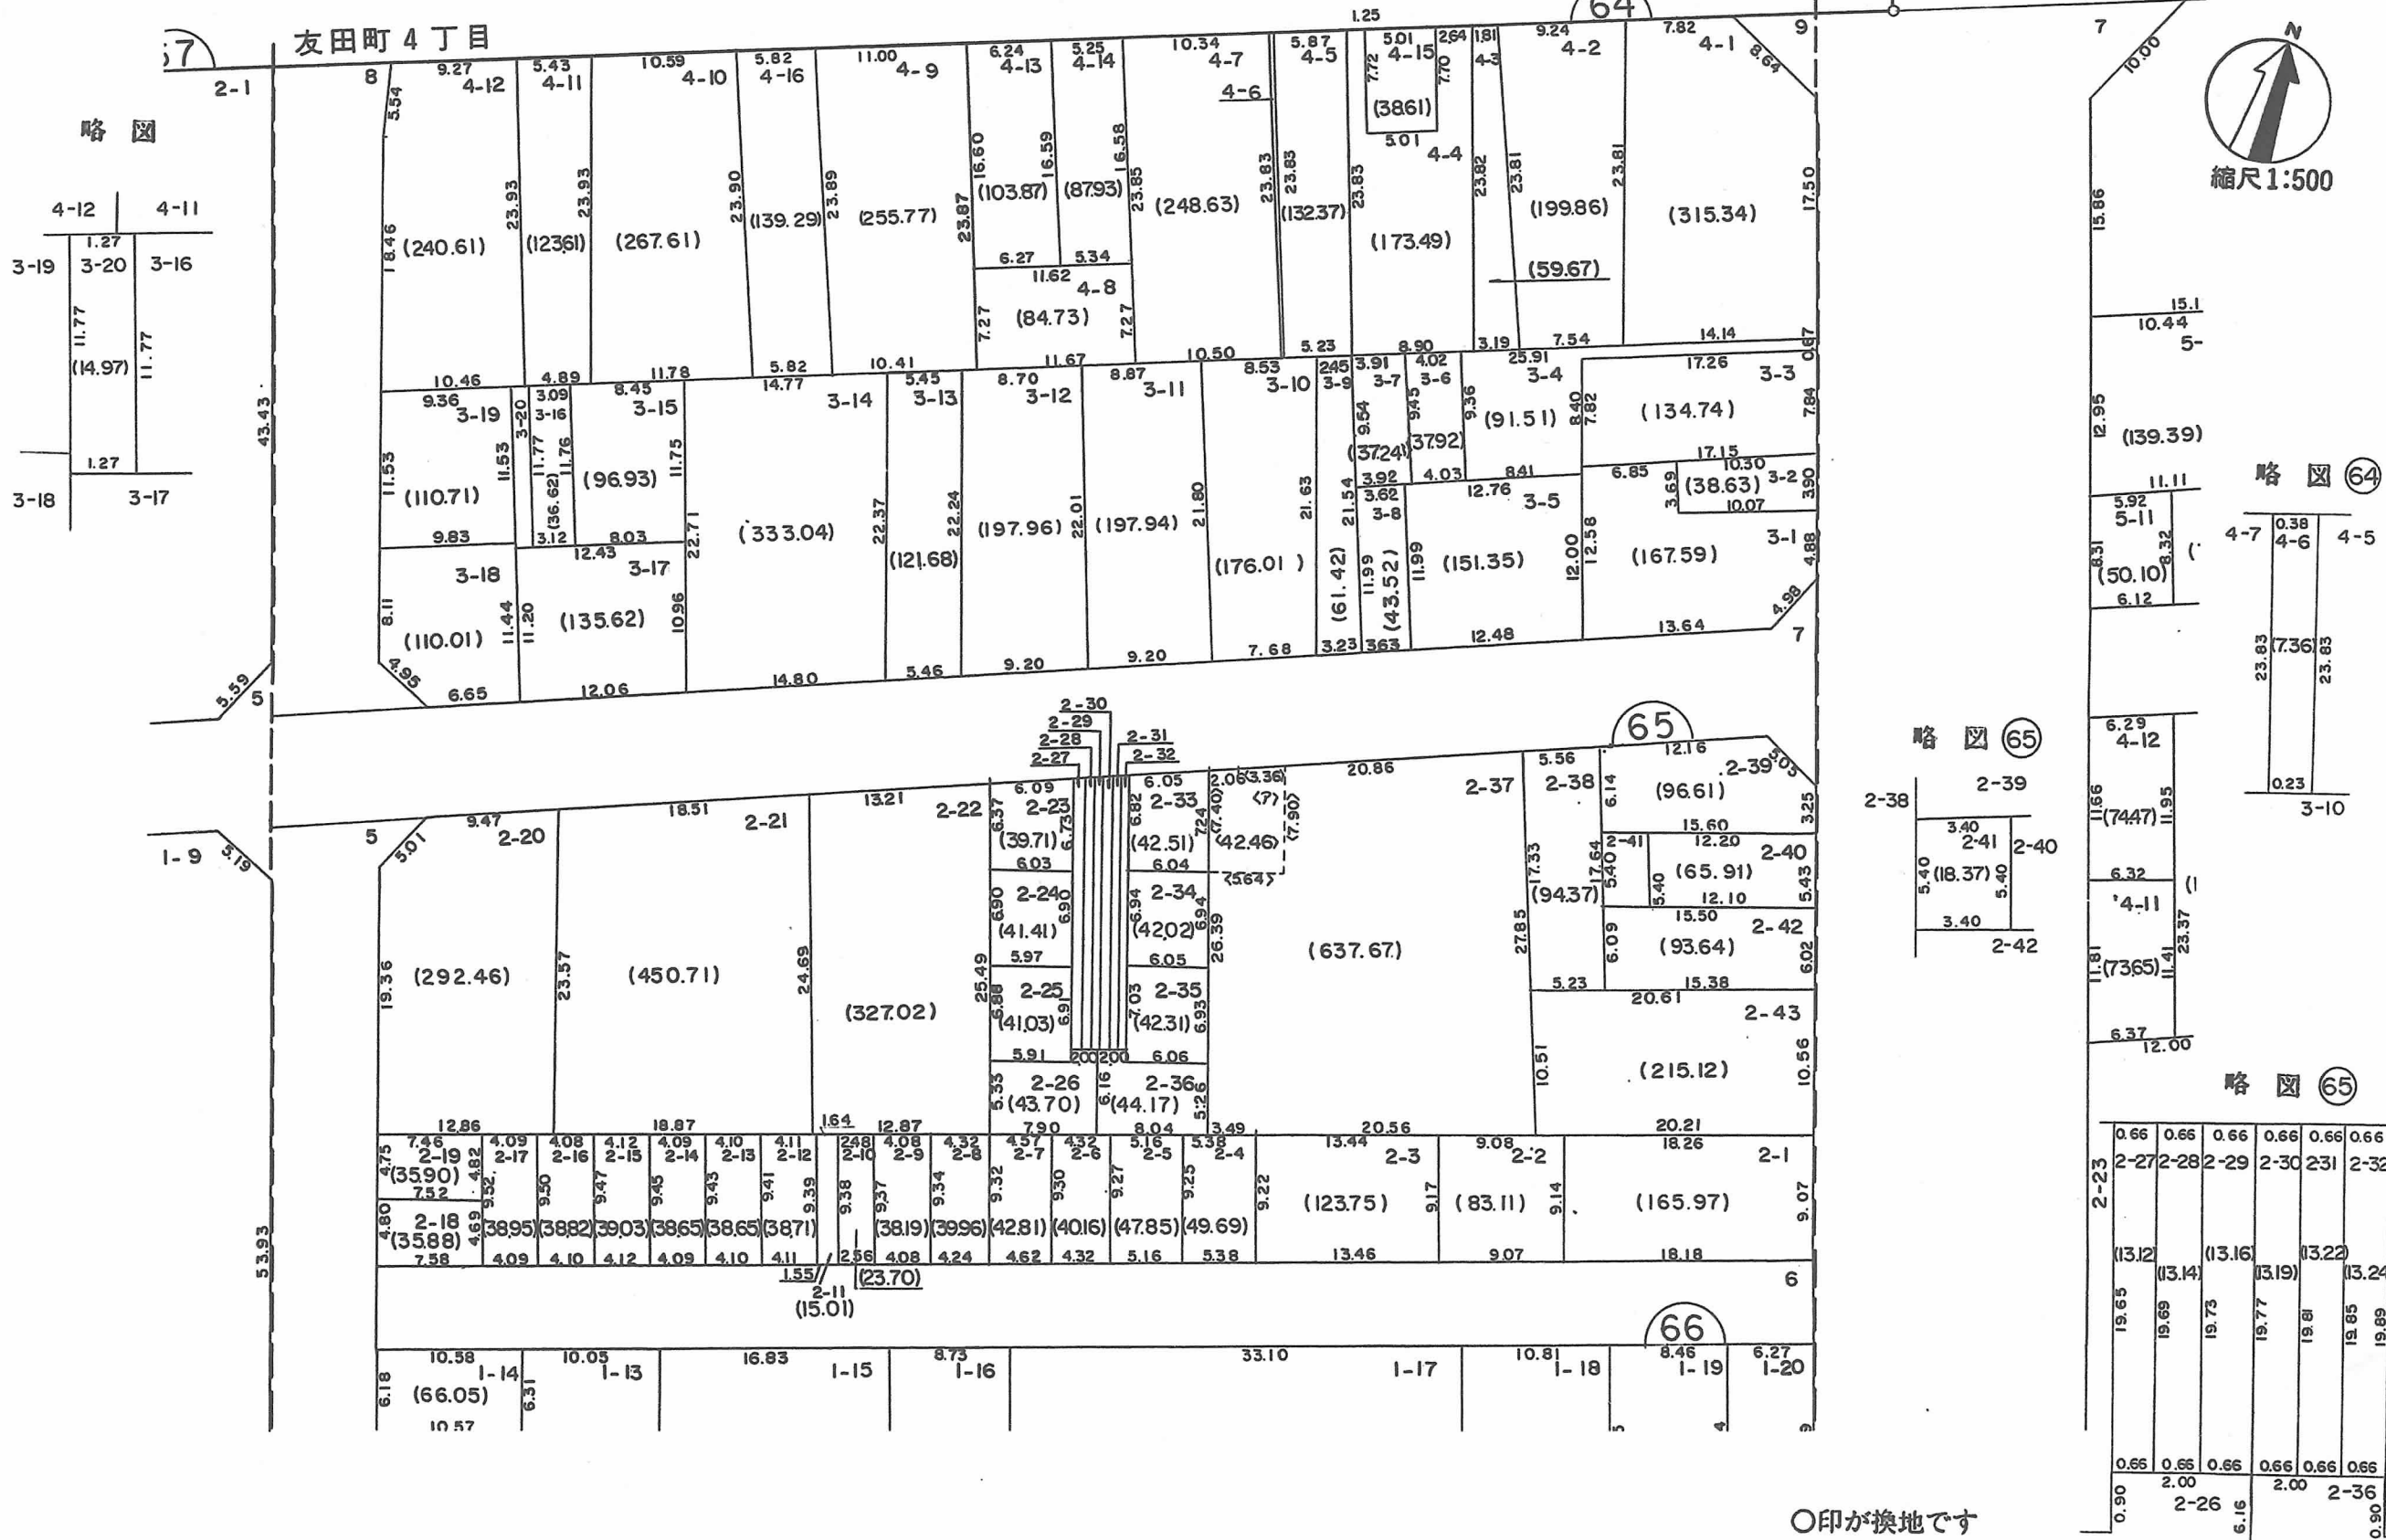

換地図 兼 確定図

神戸市灘区友田町4丁目の一部

この換地図兼確定図は昭和61年2月13日の換地処分時の図面です。

○印が換地です

地積は㎡・辺長はmです