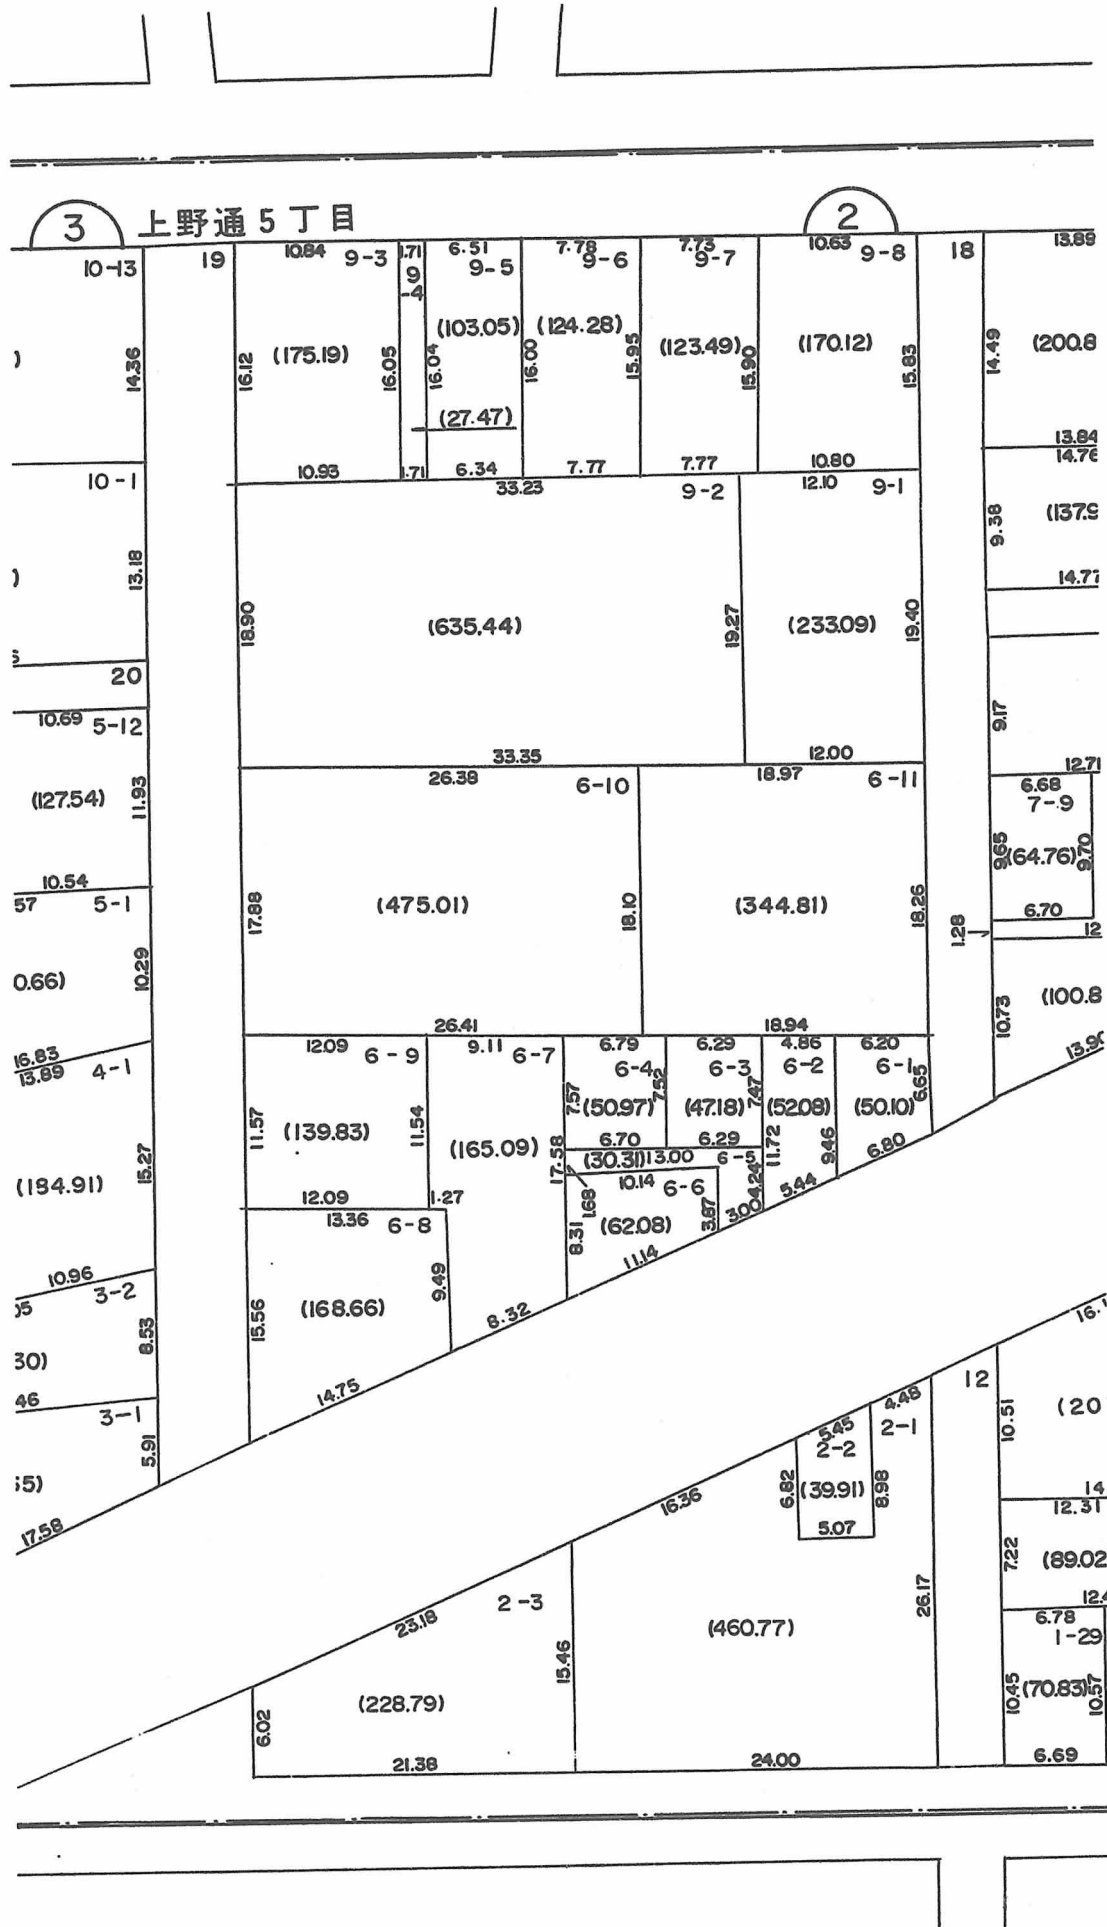

換地図 兼 確定図

神戸市灘区上野通5丁目の一部

閲覧用

この換地図兼確定図は昭和61年2月13日の換地処分時の図面です。

○印が換地です

地積は㎡・辺長はmです