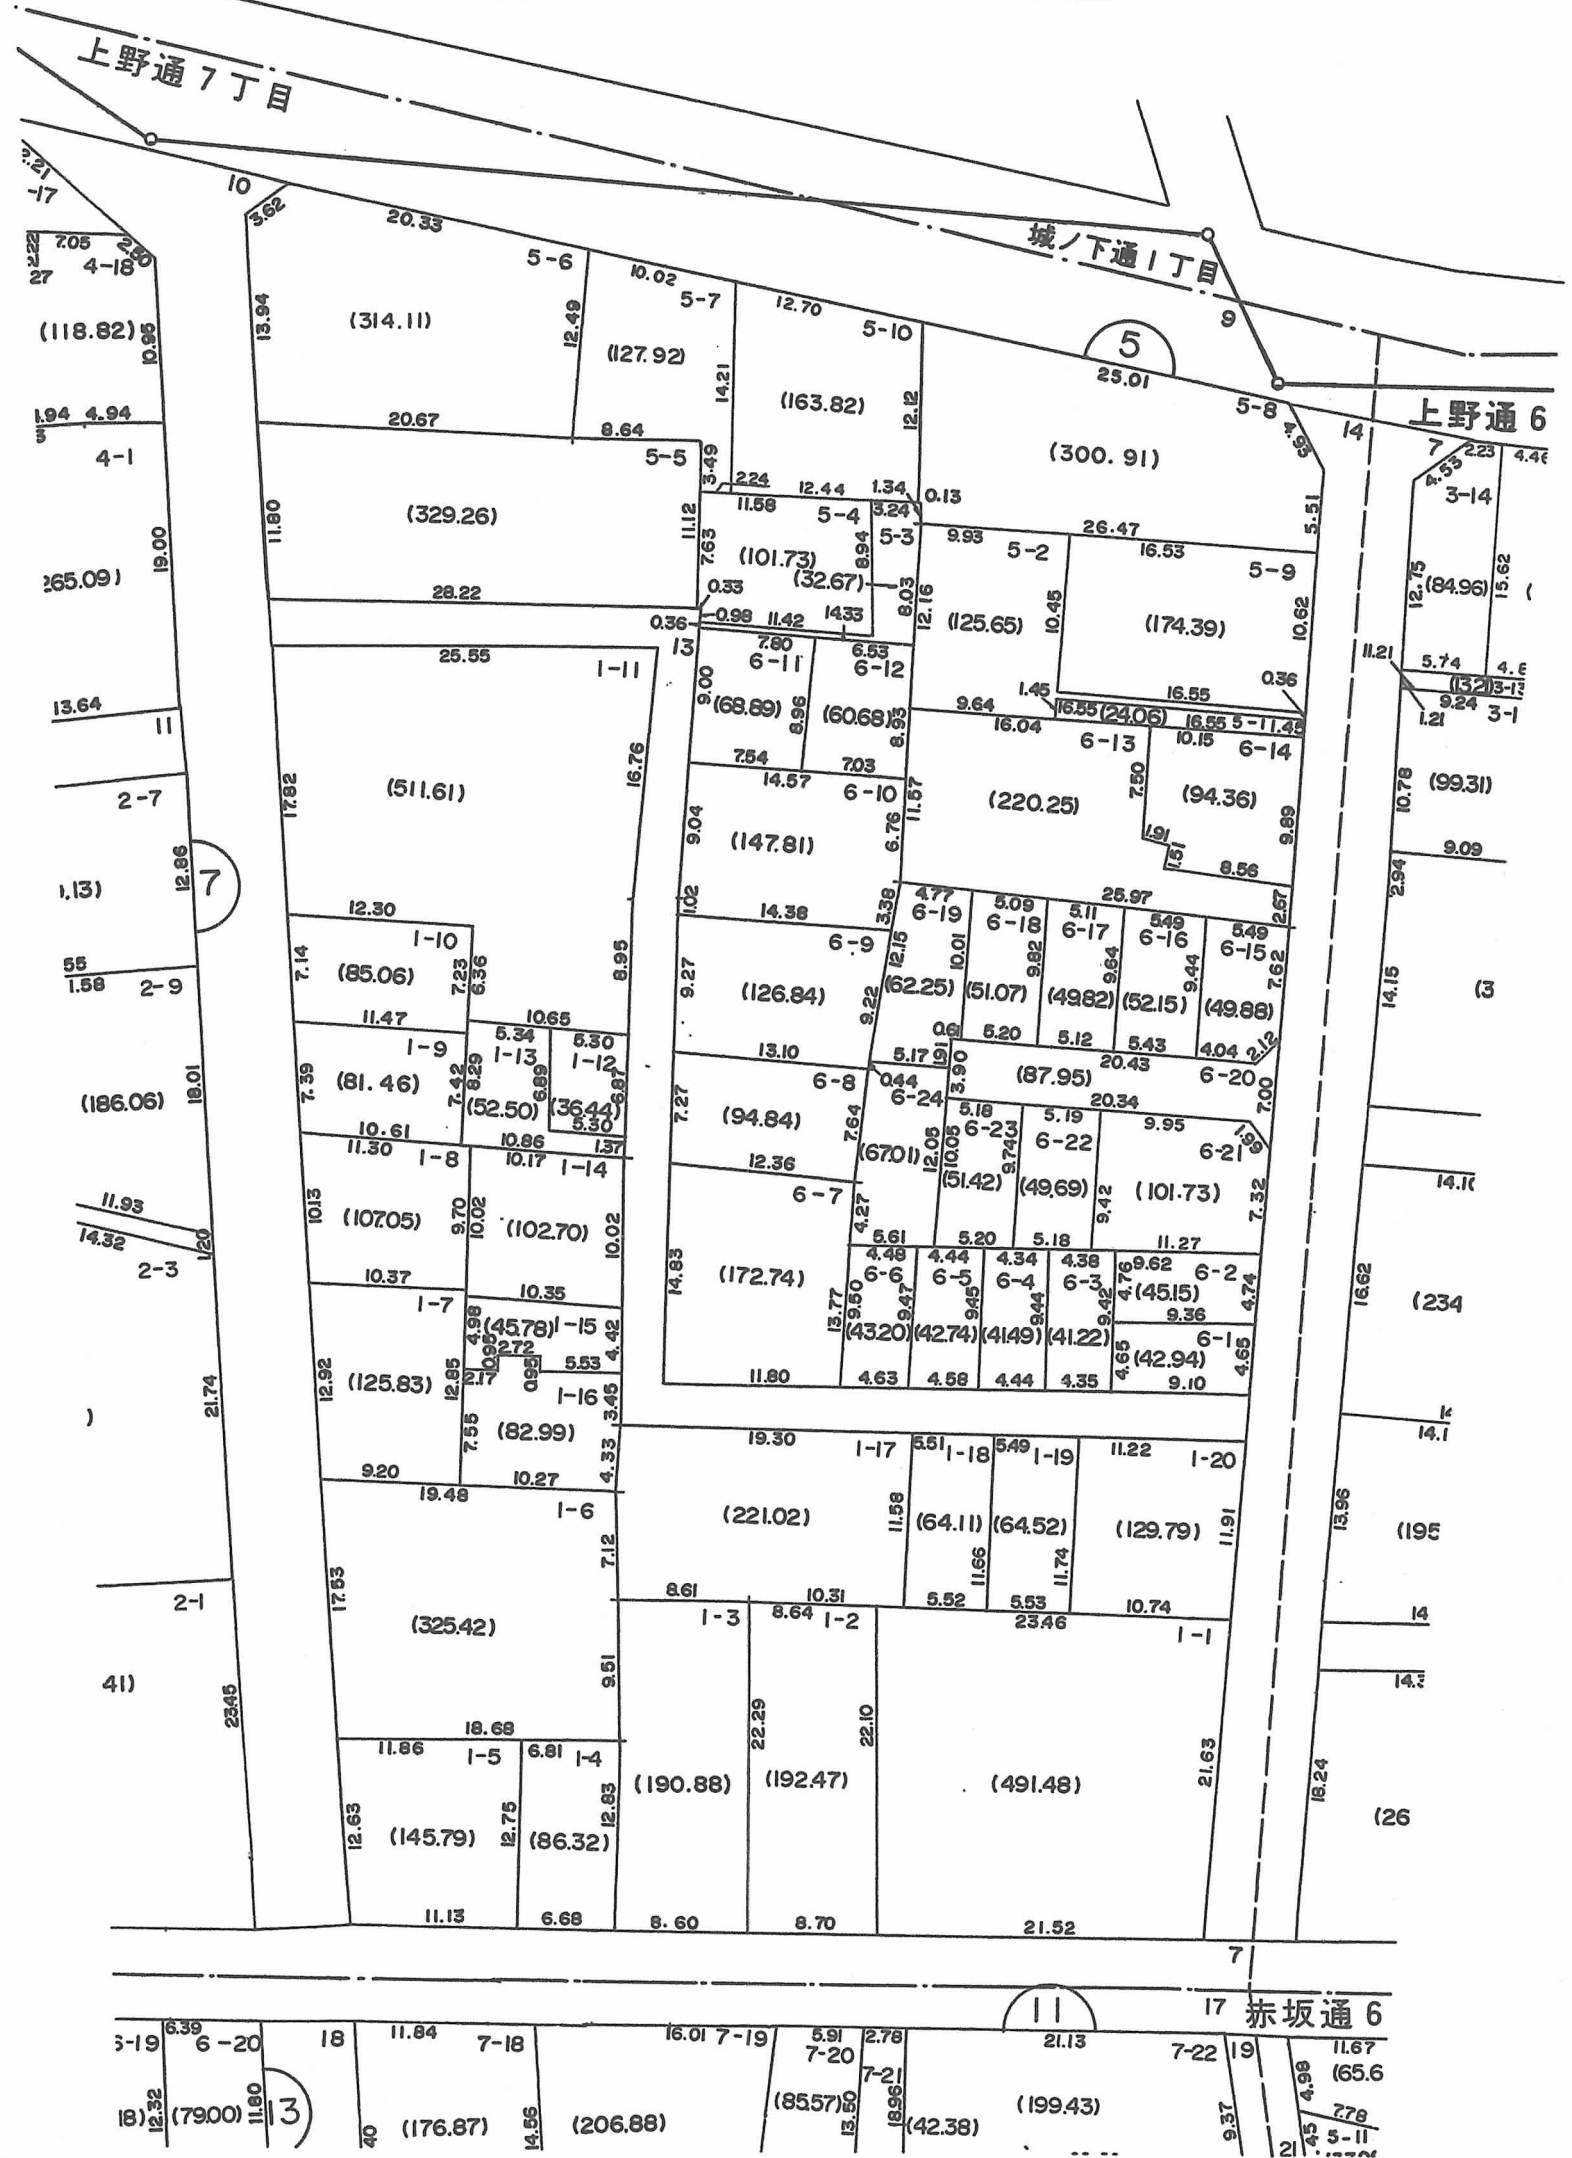

閲覧用

# 換地図 兼 確定図

神戸市灘区上野通7丁目の一部

この換地図兼確定図は昭和61年2月13日の換地処分時の図面です。

○印が換地です  
地積は㎡・辺長はmです