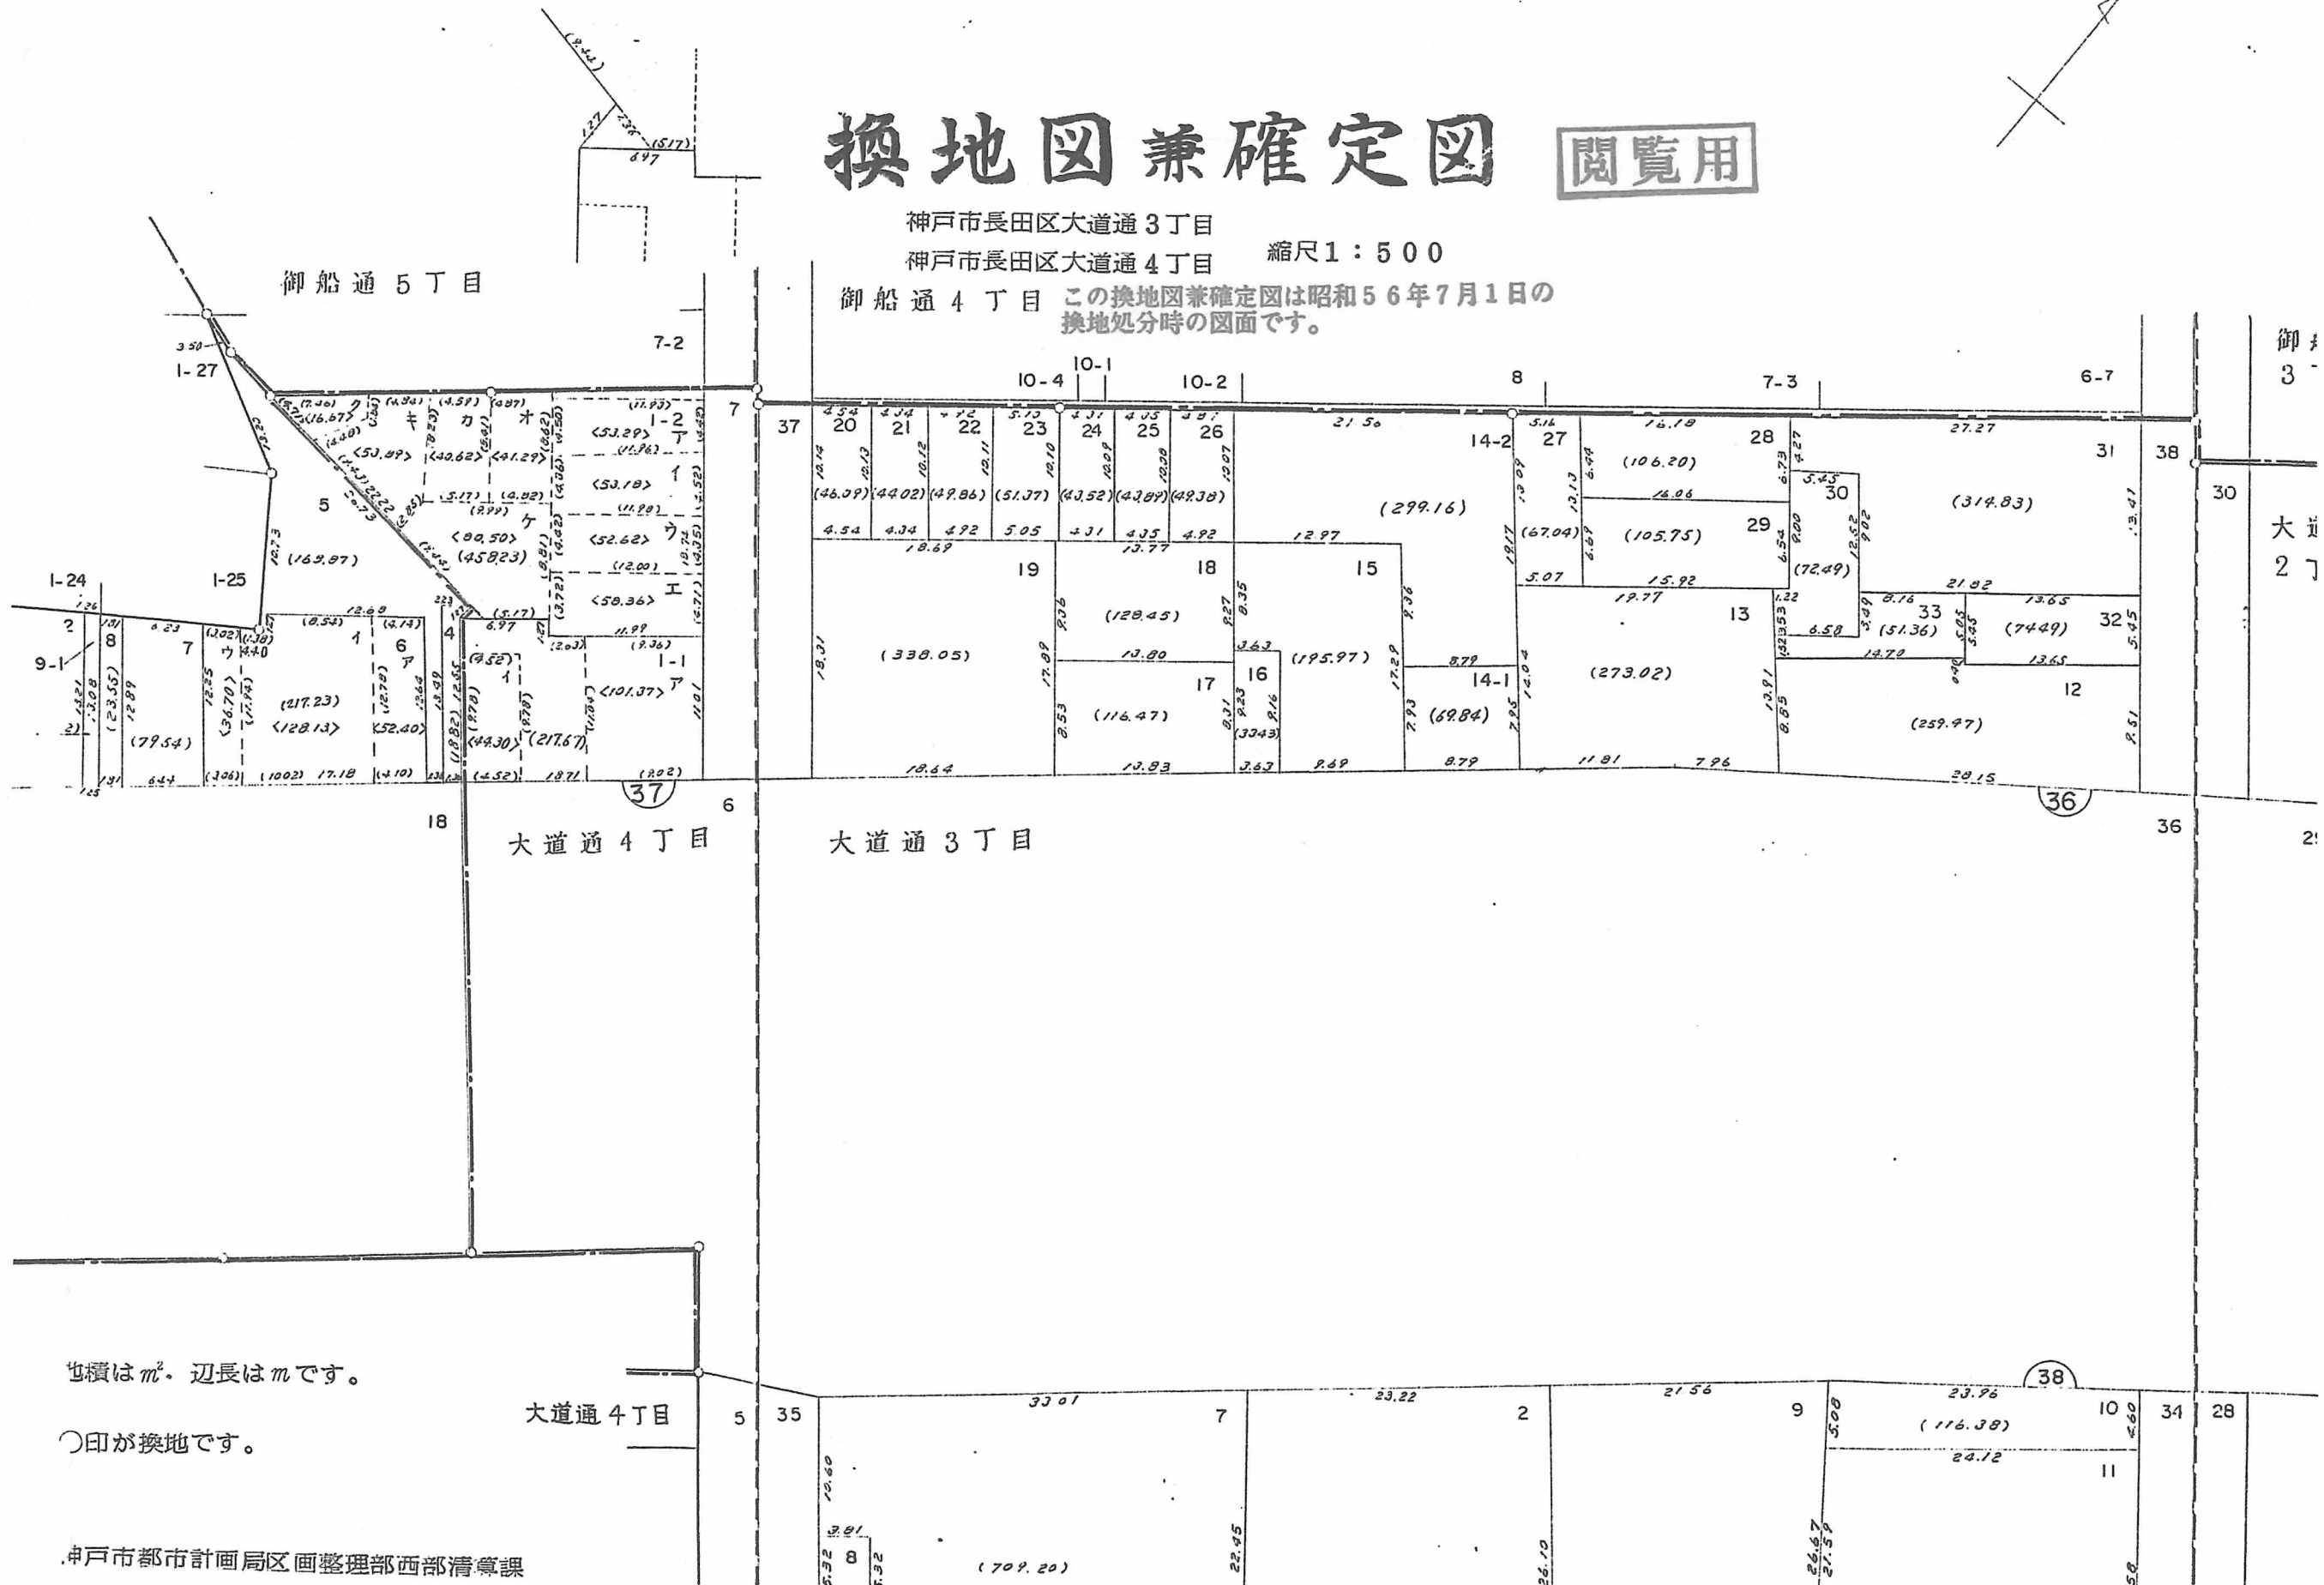

換地図兼確定図

閱覧用

神戸市長田区大道通3丁目

神戸市長田区大道通4丁目

縮尺1:500

御船通4丁目 この換地図兼確定図は昭和56年7月1日の換地処分時の図面です。

地積は m^2 、辺長は m です。

○印が換地です。