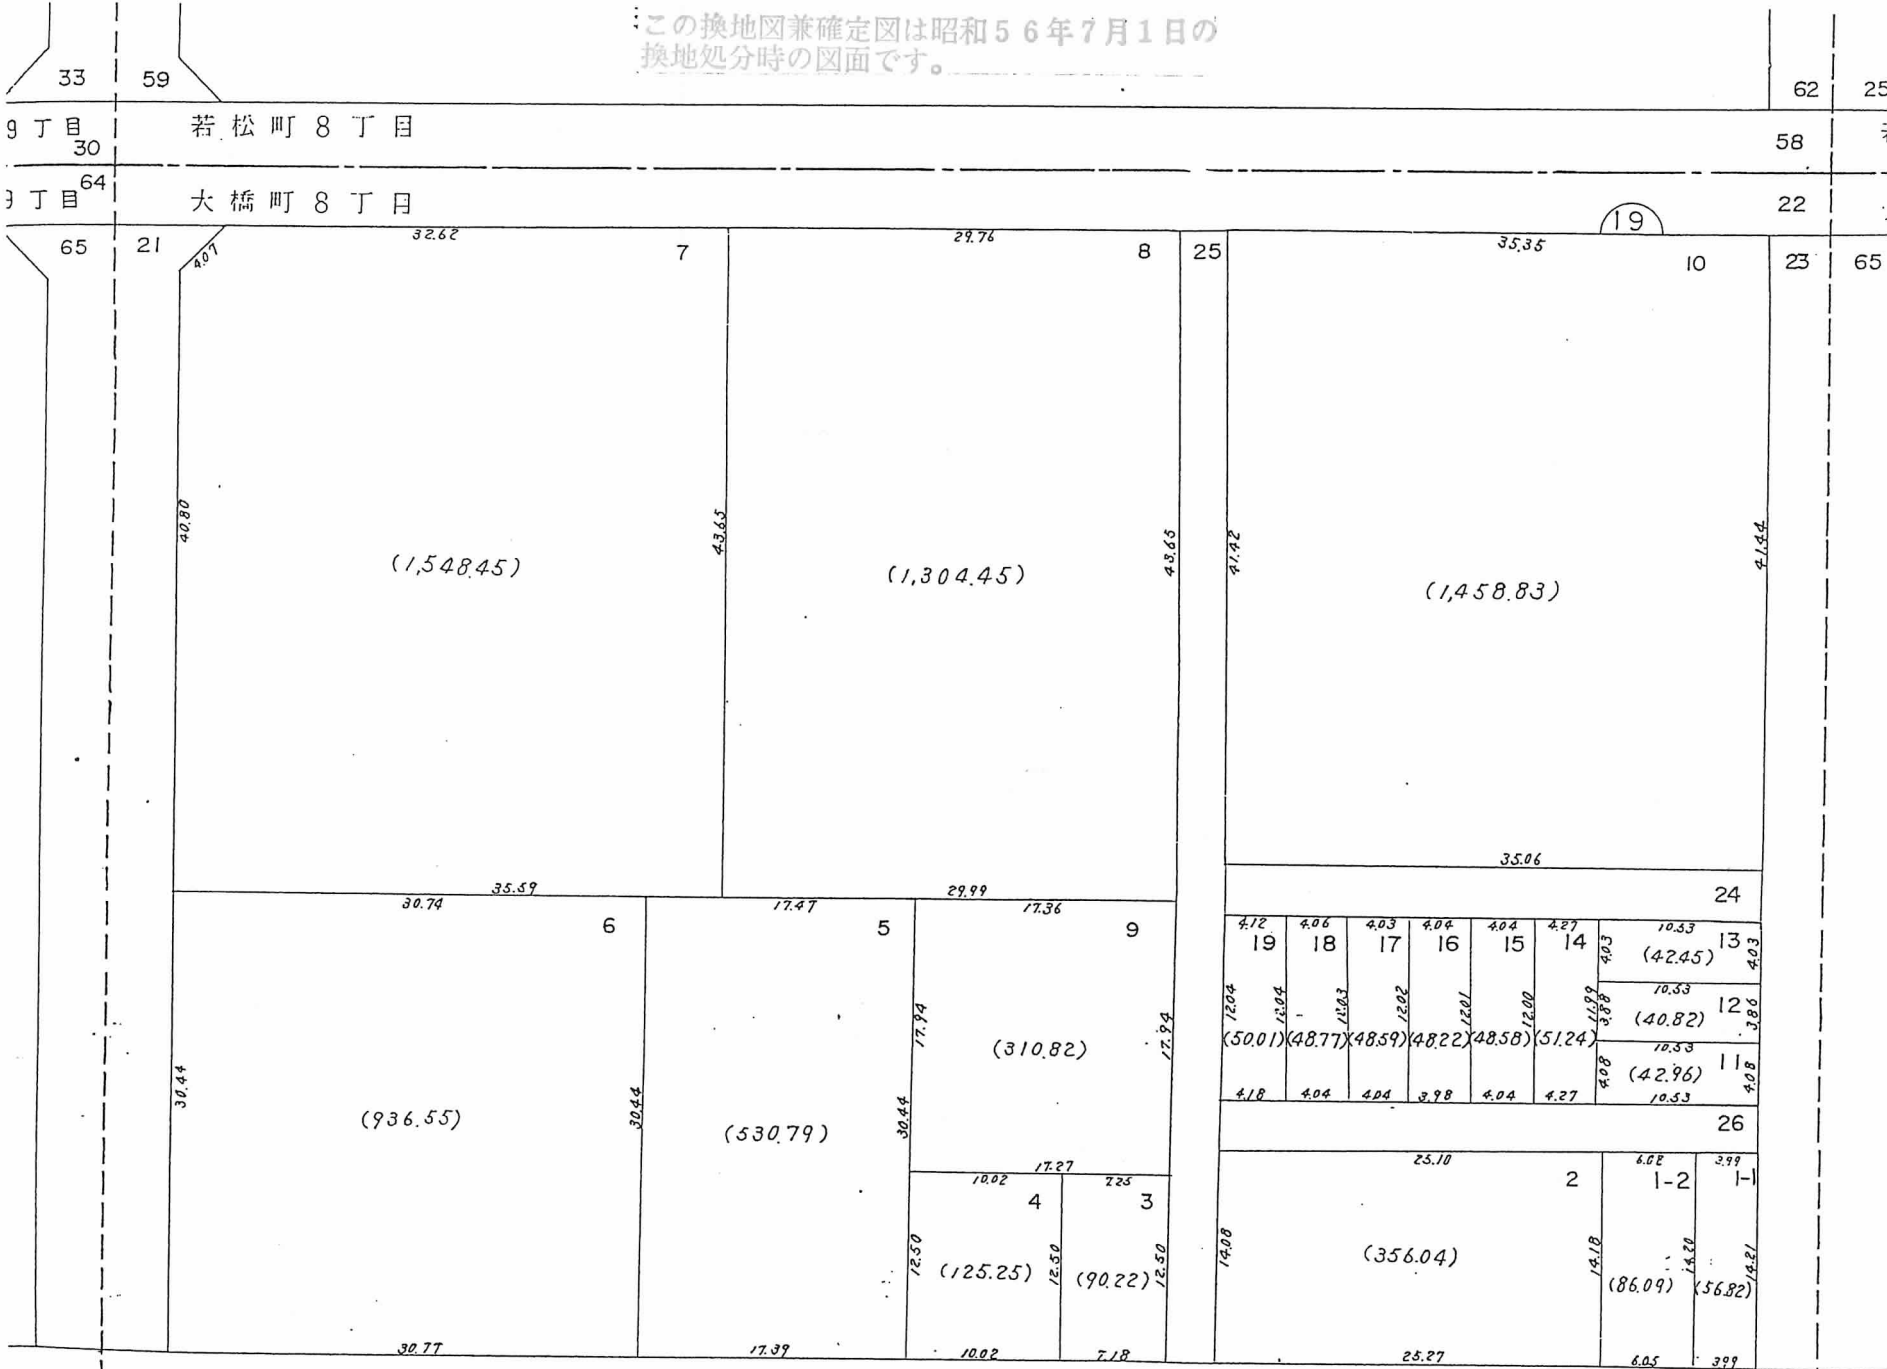

閱覽用

換地図兼確定図

神戸市長田区大橋8丁目 縮尺1:500

この換地図兼確定図は昭和56年7月1日の換地処分時の図面です。

地積は m^2 、辺長は m です。
○印が換地です。

神戸市都市計画局区画整理部西部清算課