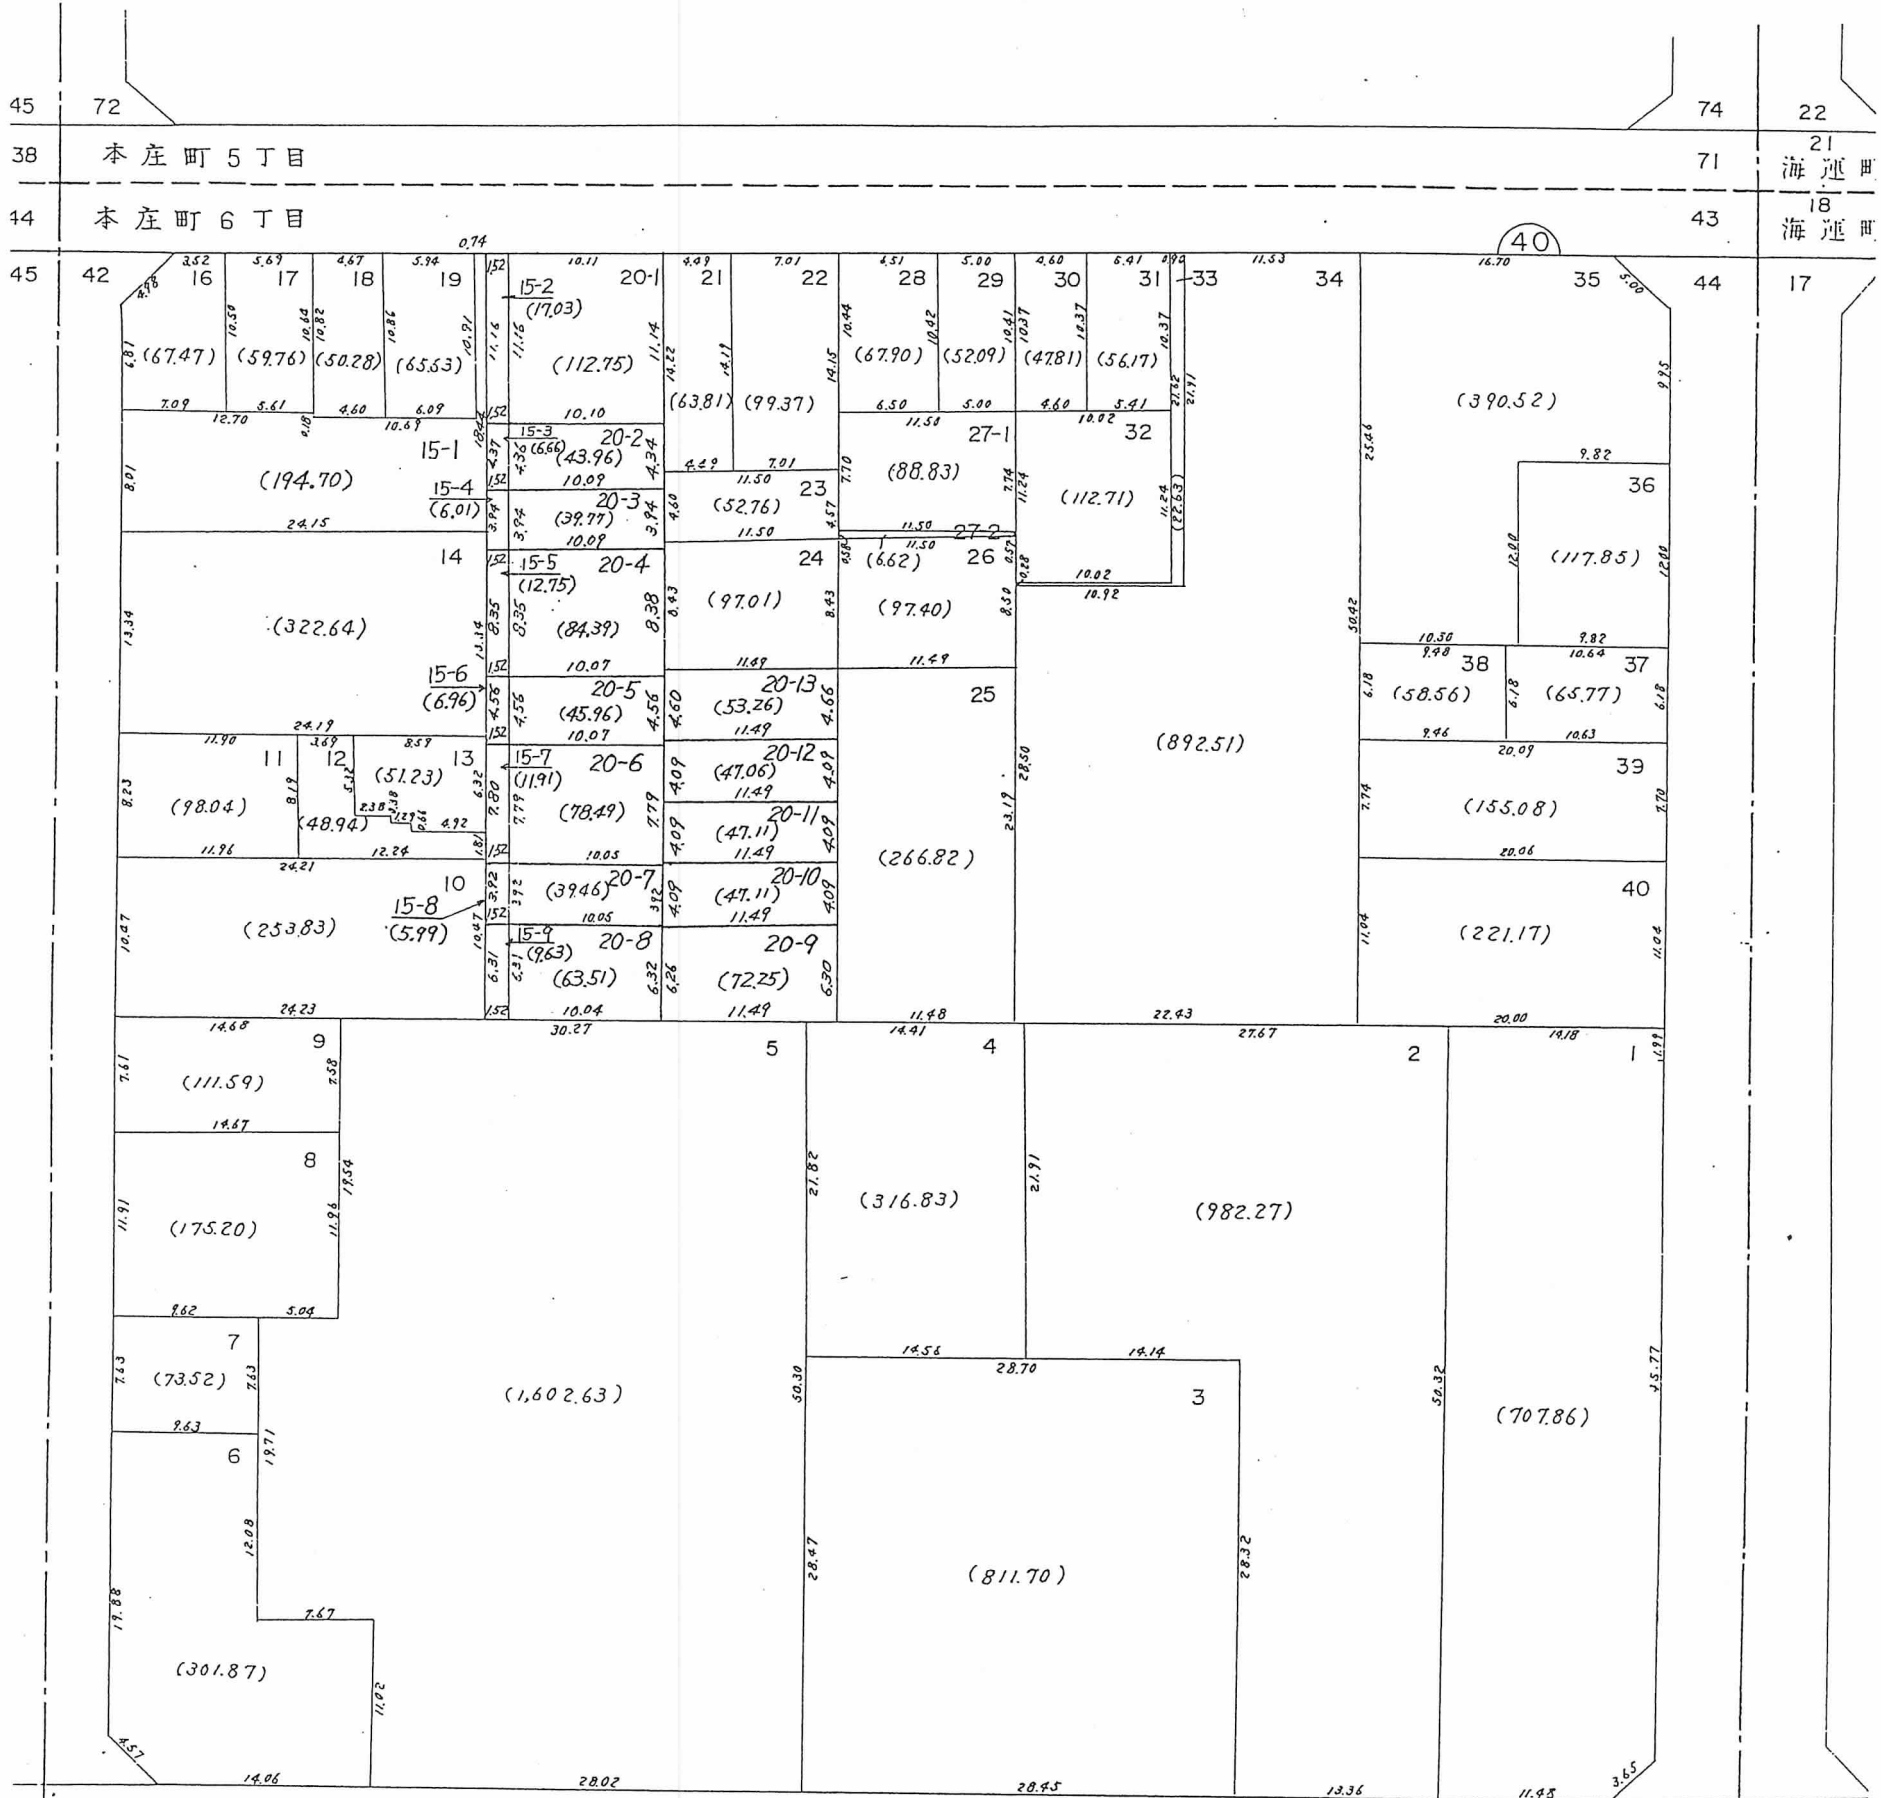

換地図兼確定図

閲覧用

神戸市長田区本庄町6丁目 縮尺1:500

この換地図兼確定図は昭和56年7月1日の換地処分時の図面です。

本庄町7丁目

地積はm²、辺長はmです。

○印が換地です。