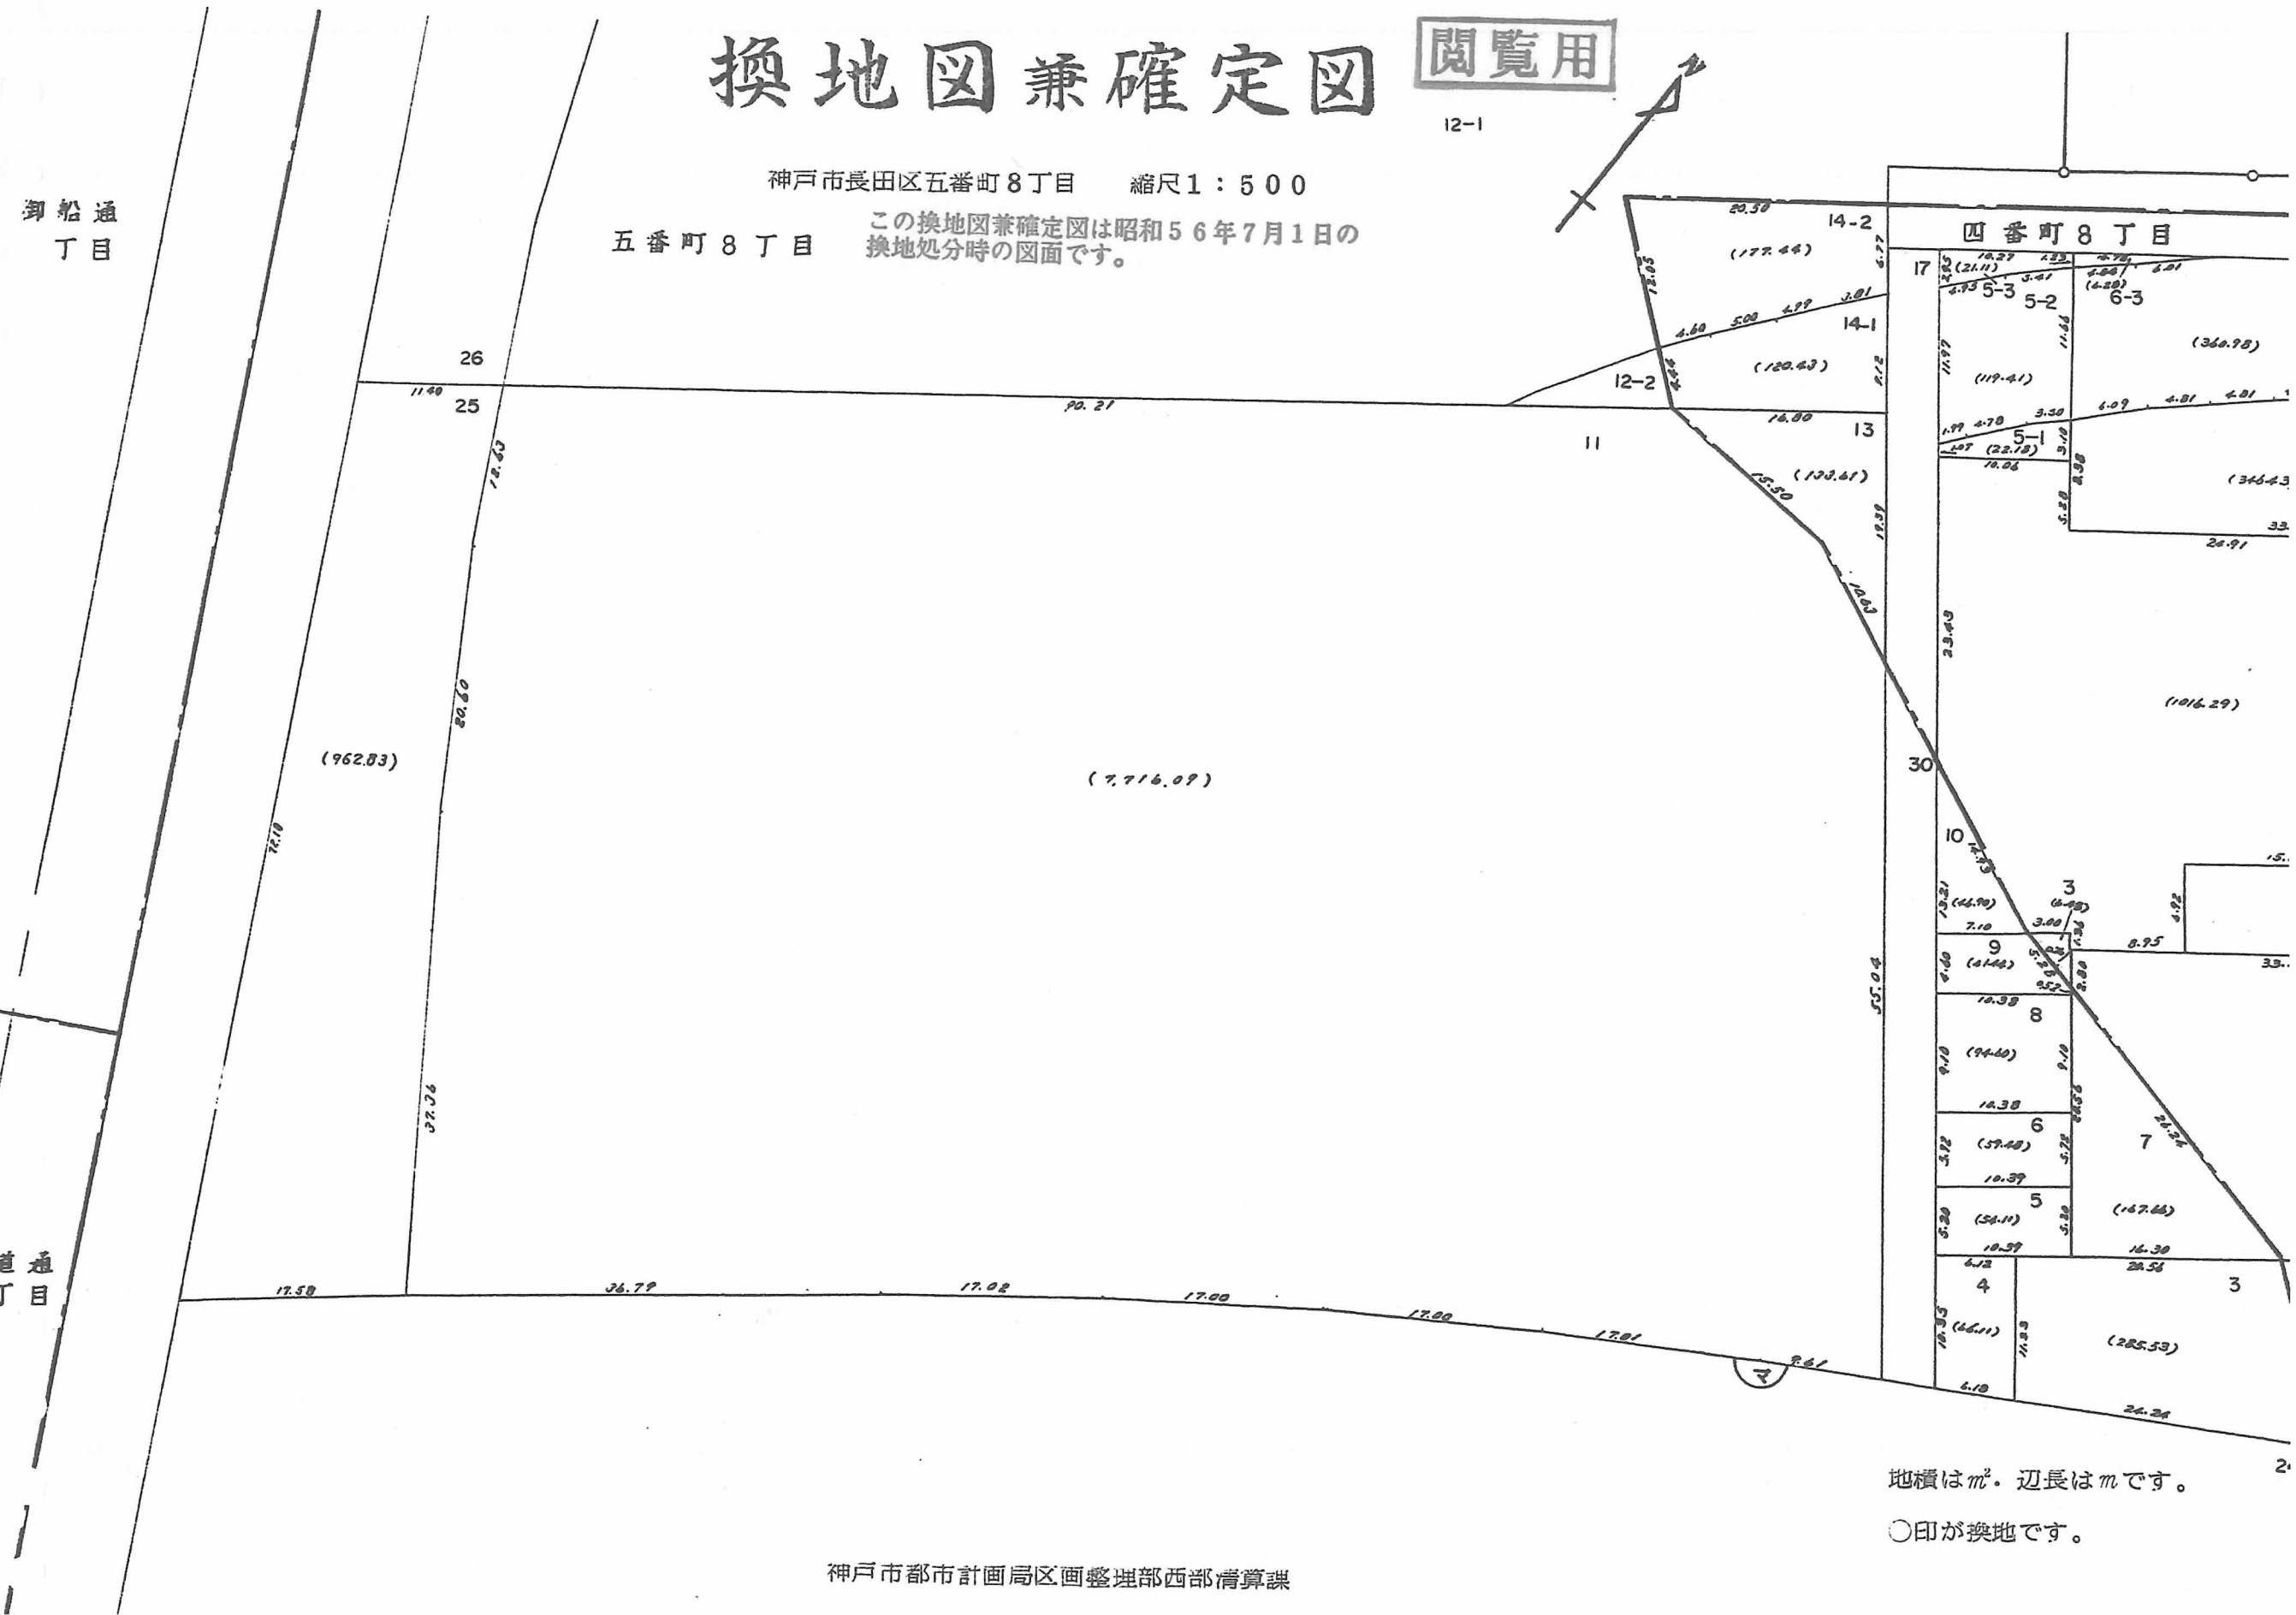

換地図兼確定図

閲覧用

12-1

神戸市長田区五番町8丁目 縮尺1:500

五番町8丁目

この換地図兼確定図は昭和56年7月1日の換地処分時の図面です。

御船通
丁目

四番町8丁目

地積はm²。辺長はmです。

○印が換地です。