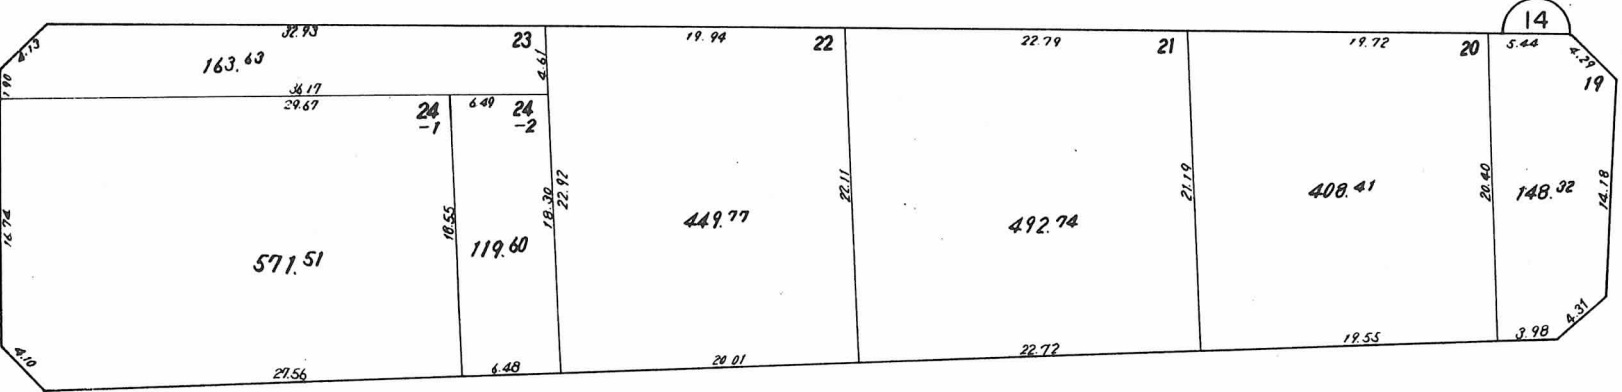

閲覧用

浜田町二丁目

この換地図兼確定図は昭和52年7月27日の換地処分時の図面です。

縮尺 1/500