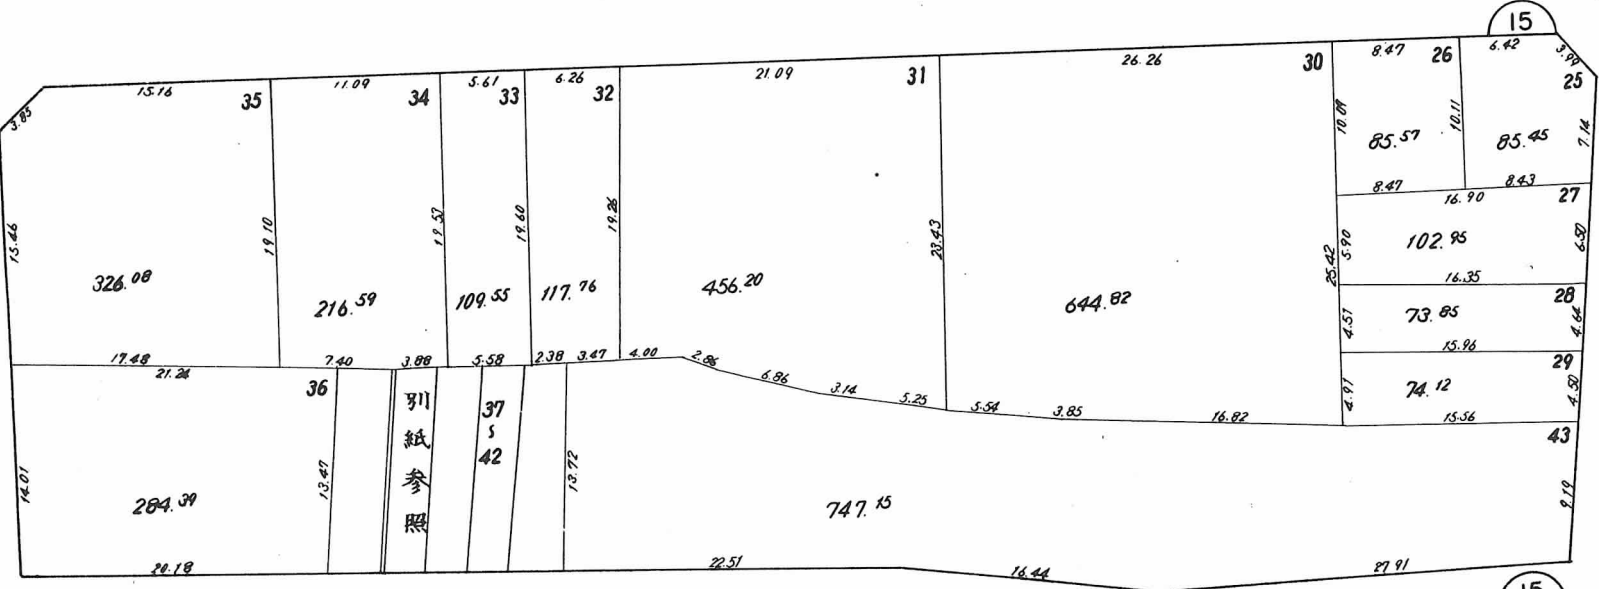

閲覧用

浜田町二丁目

この換地図兼確定図は昭和52年7月27日の換地処分時の図面です。

縮尺 1/500