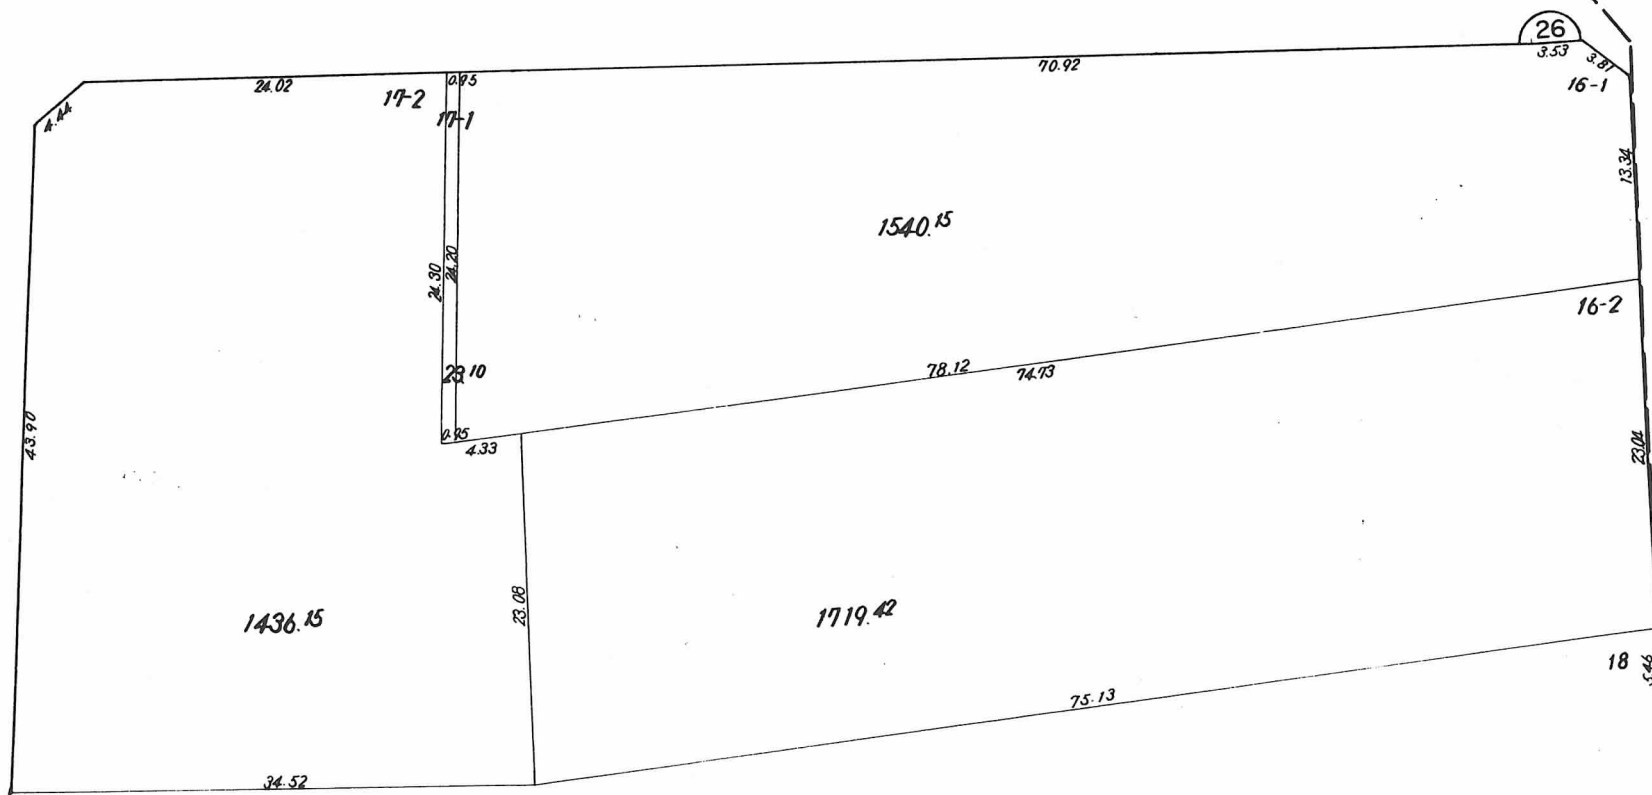

閱覽用

この換地図兼確定図は昭和52年7月27日の新在家北町二丁目
換地処分時の図面です。

縮尺 1/500