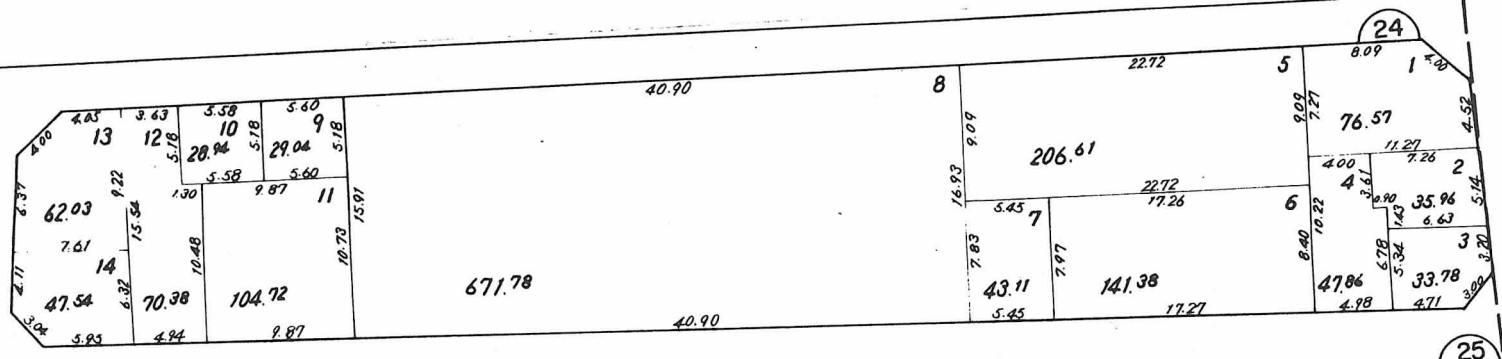

閱覽用

この換地図兼確定図は昭和52年7月27日の新在家北町二丁目
換地処分時の図面です。

縮尺 1/500