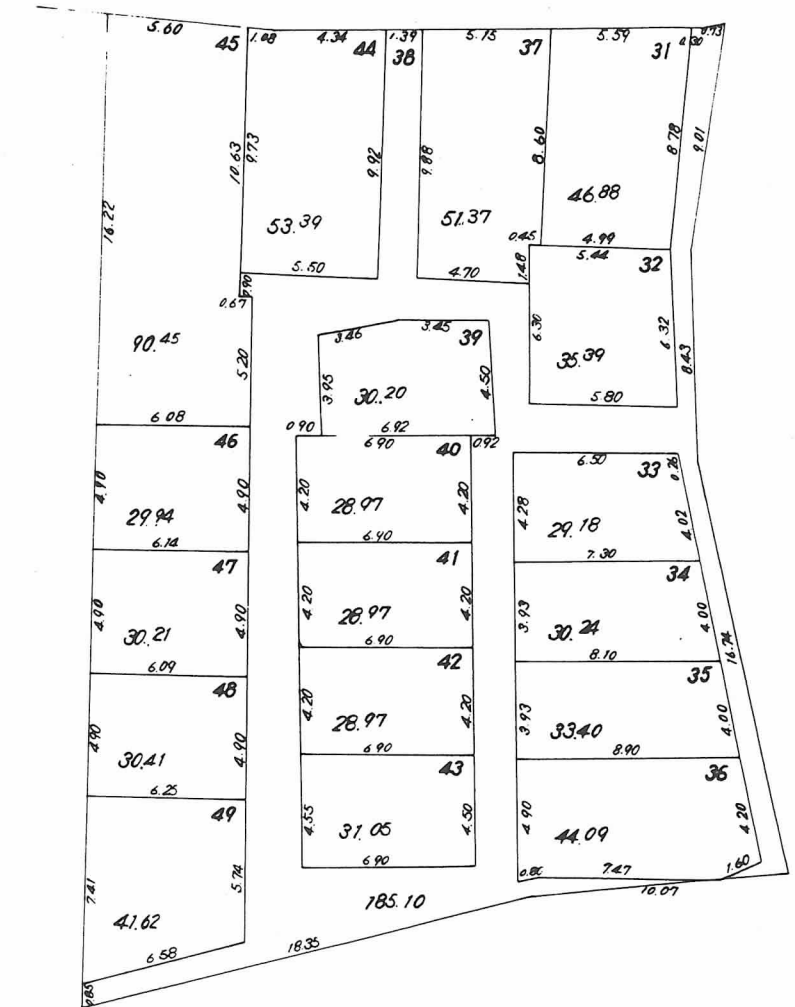

閱覽用

詳細図

この換地図兼確定図は昭和52年7月27日の換地処分時の図面です。

新在家南町2丁目 9~16番

新在家南町2丁目 31~49番

縮尺 $\frac{1}{150}$

縮尺 $\frac{1}{300}$