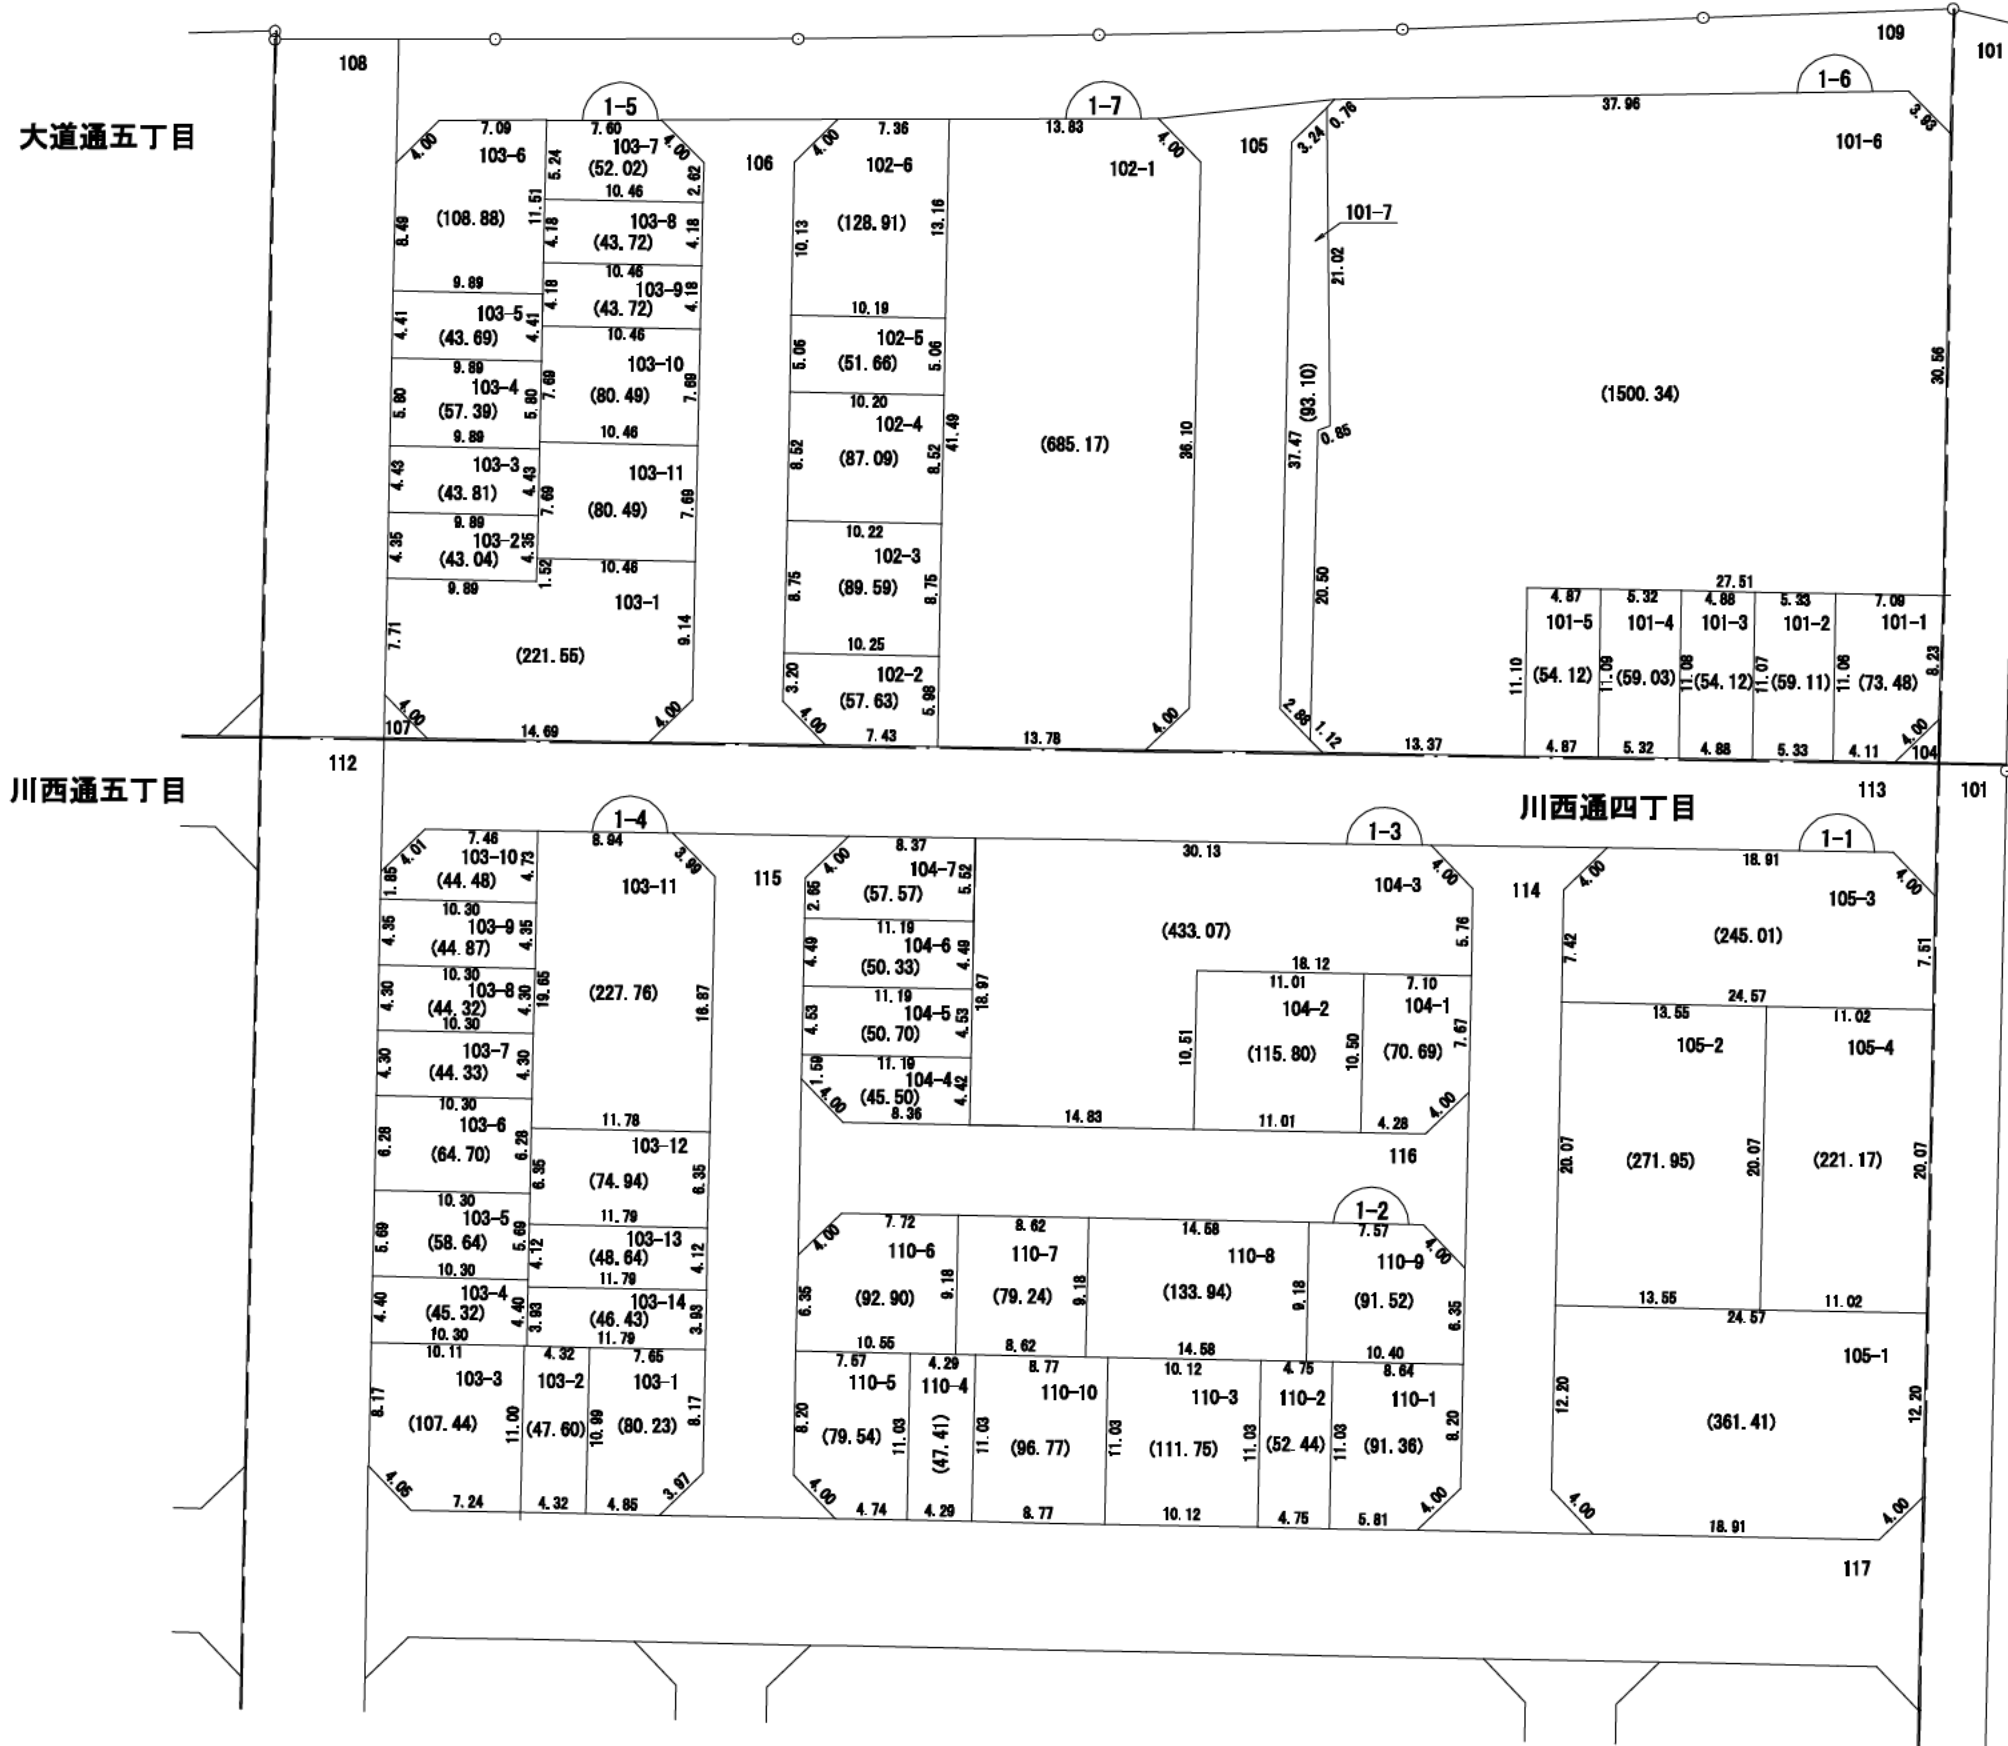

閲覧用

換地図兼確定図

神戸市長田区 大道通四丁目の一部、川西通四丁目の一部

大道通四丁目

大道通三丁目

縮尺 1:500

が換地です
地積は㎡・辺長はmを示す