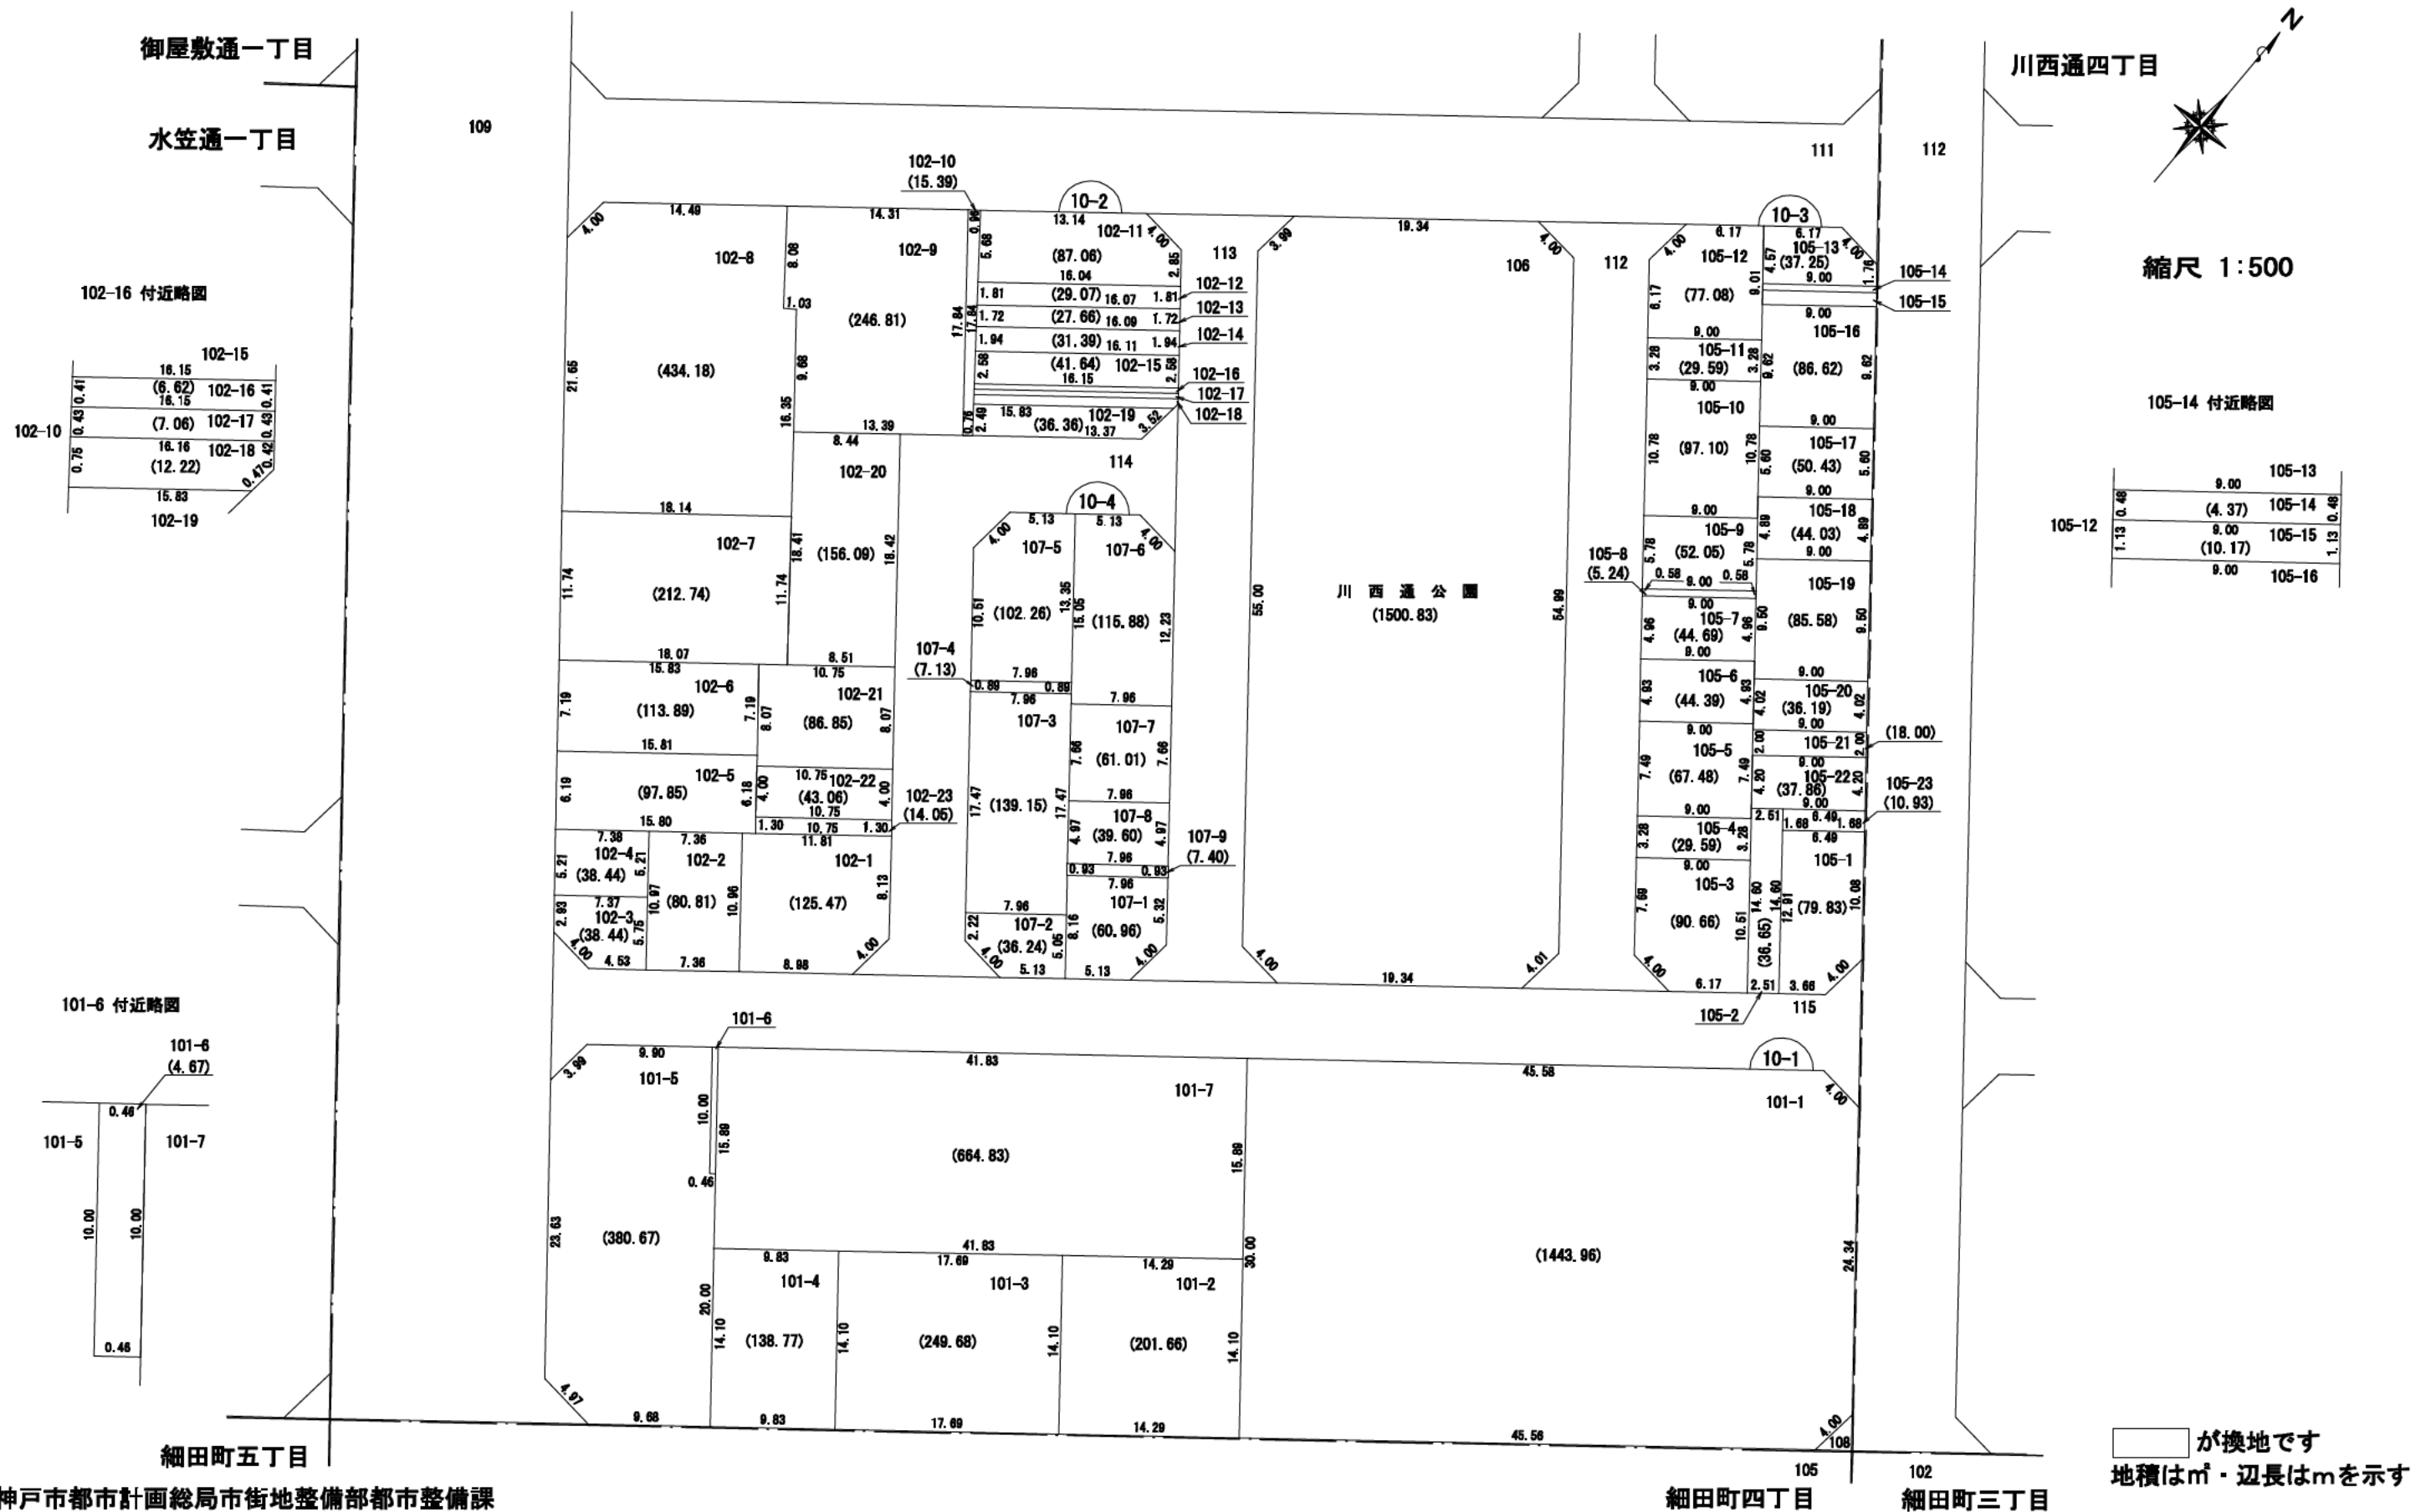

閲覧用

換地図兼確定図

神戸市長田区 川西通五丁目の一部

102-16 付近略図

縮尺 1:500

105-14 付近略図

101-6 付近略図

が換地です
地積は㎡・辺長はmを示す