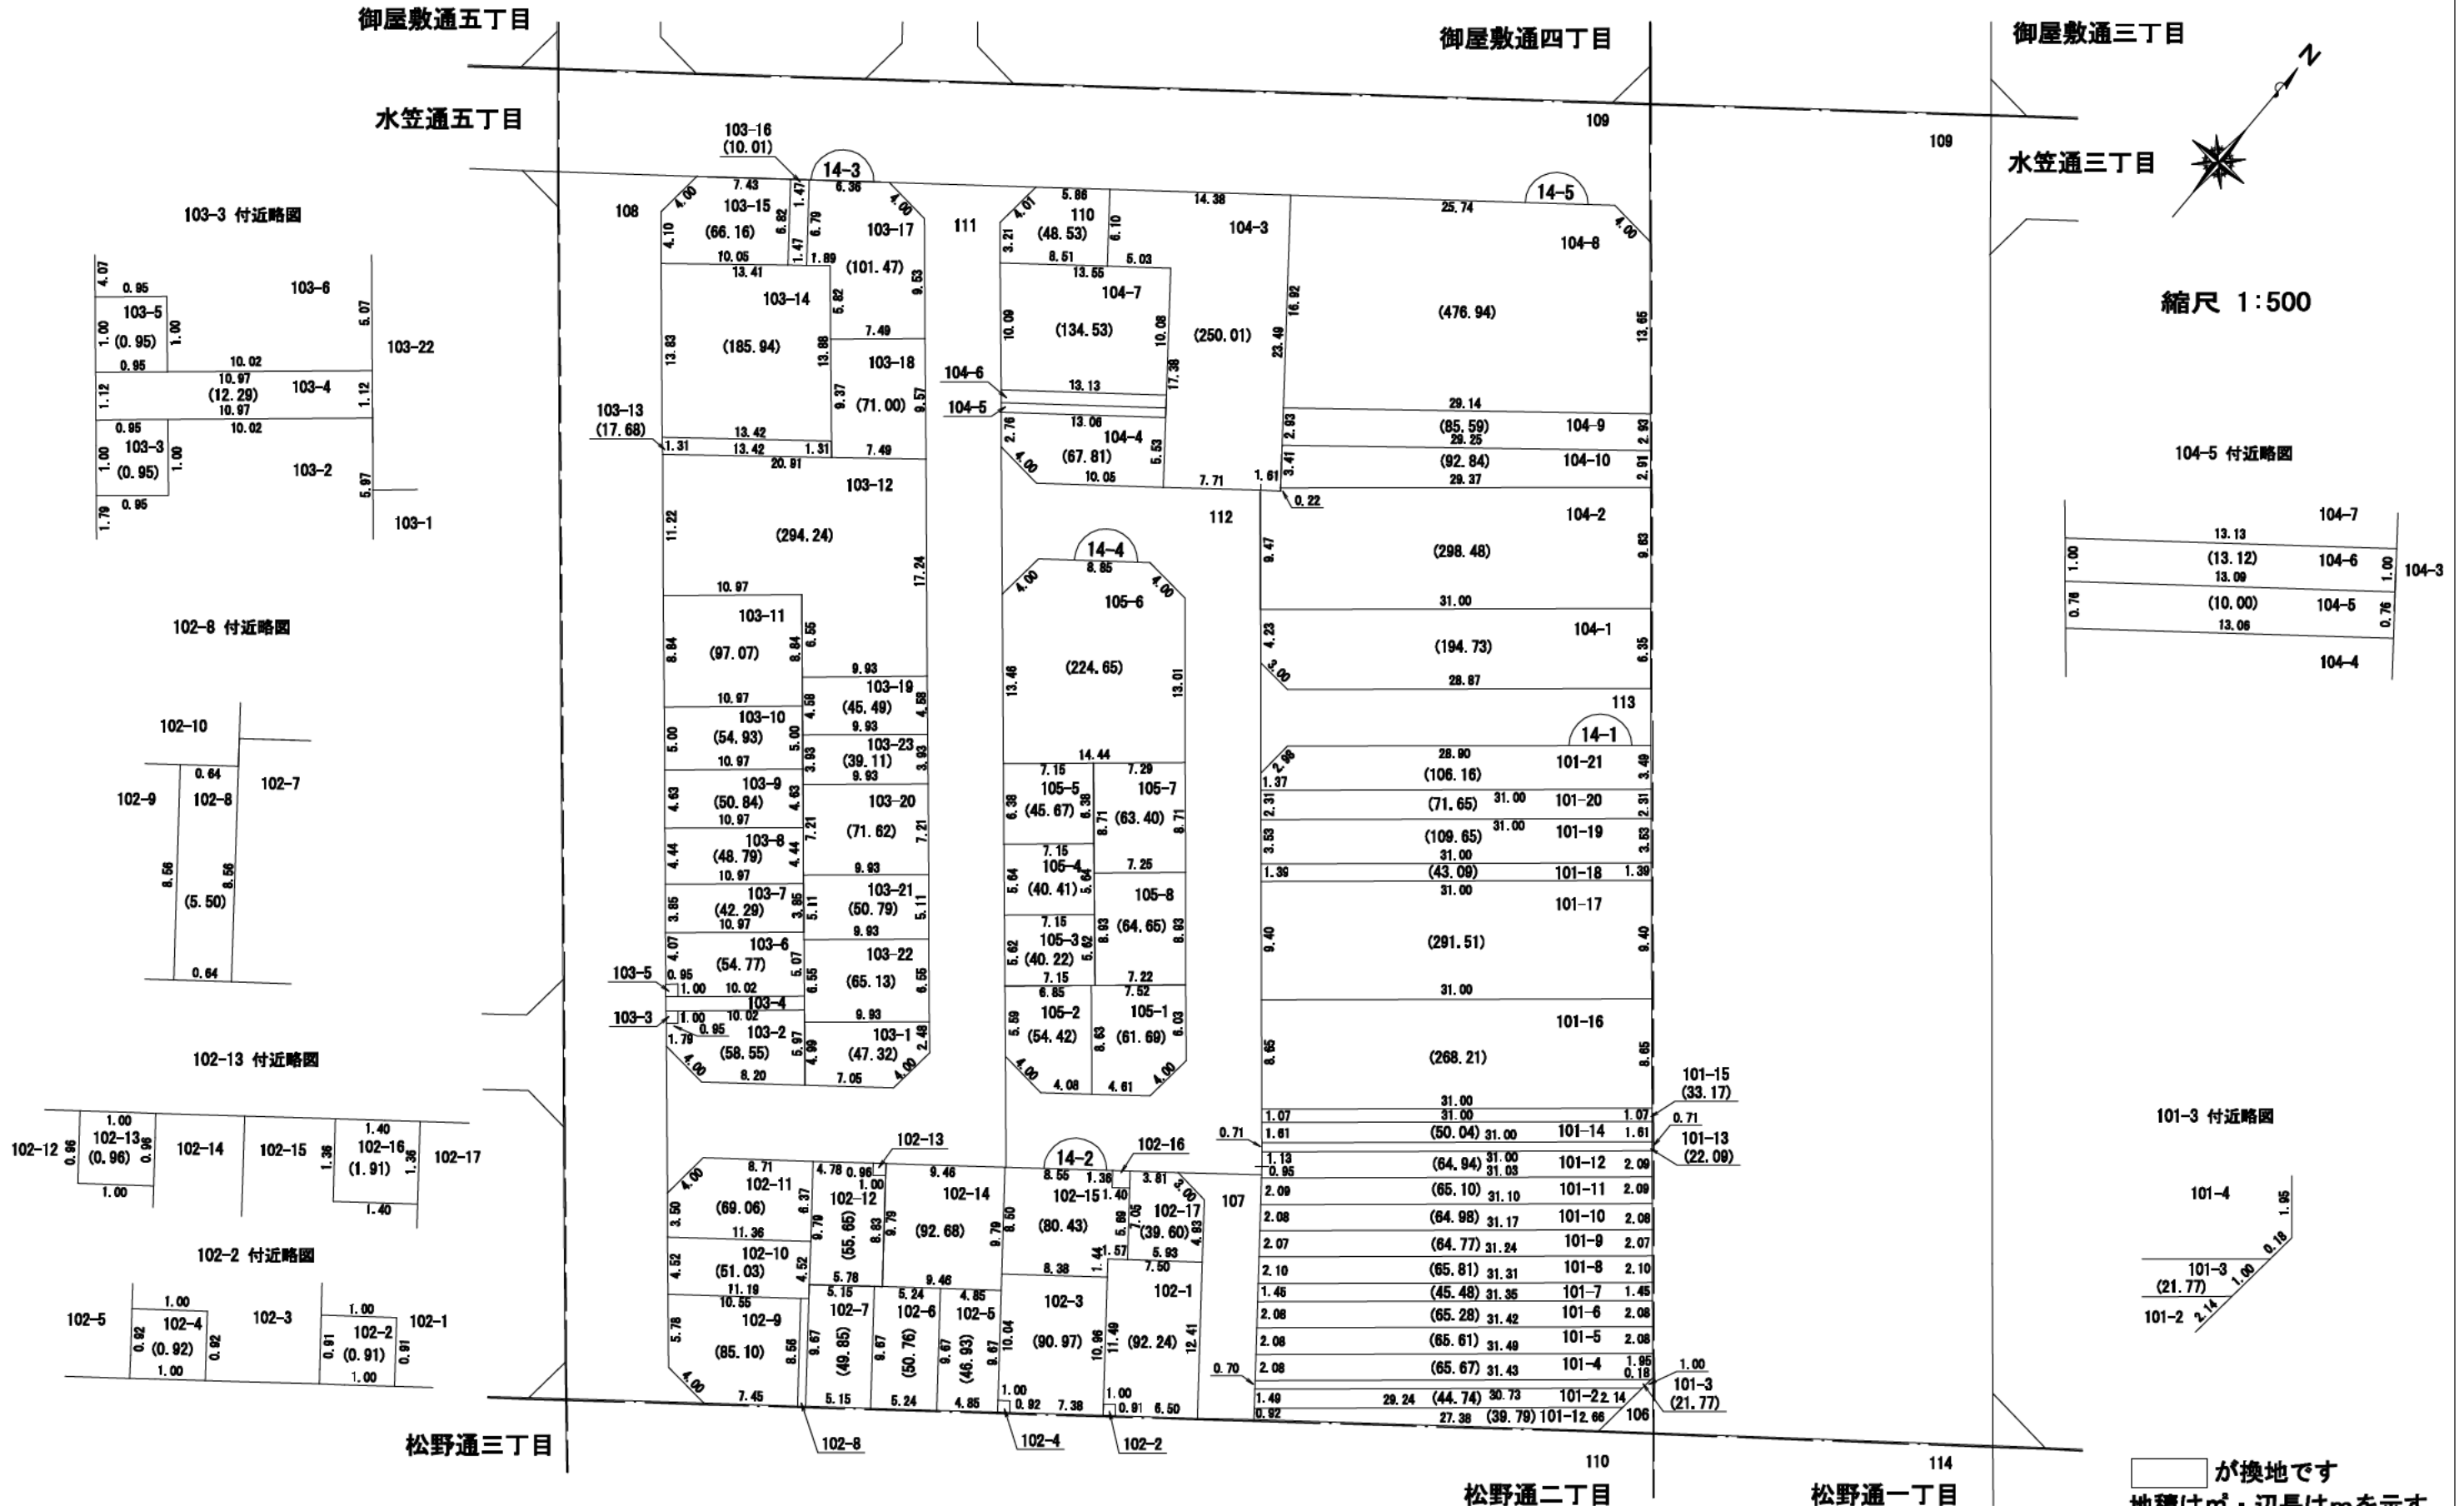

閲覧用

換地図兼確定図

神戸市長田区 水笠通四丁目

縮尺 1:500

104-5 付近略図

101-3 付近略図

が換地です
地積は㎡・辺長はmを示す