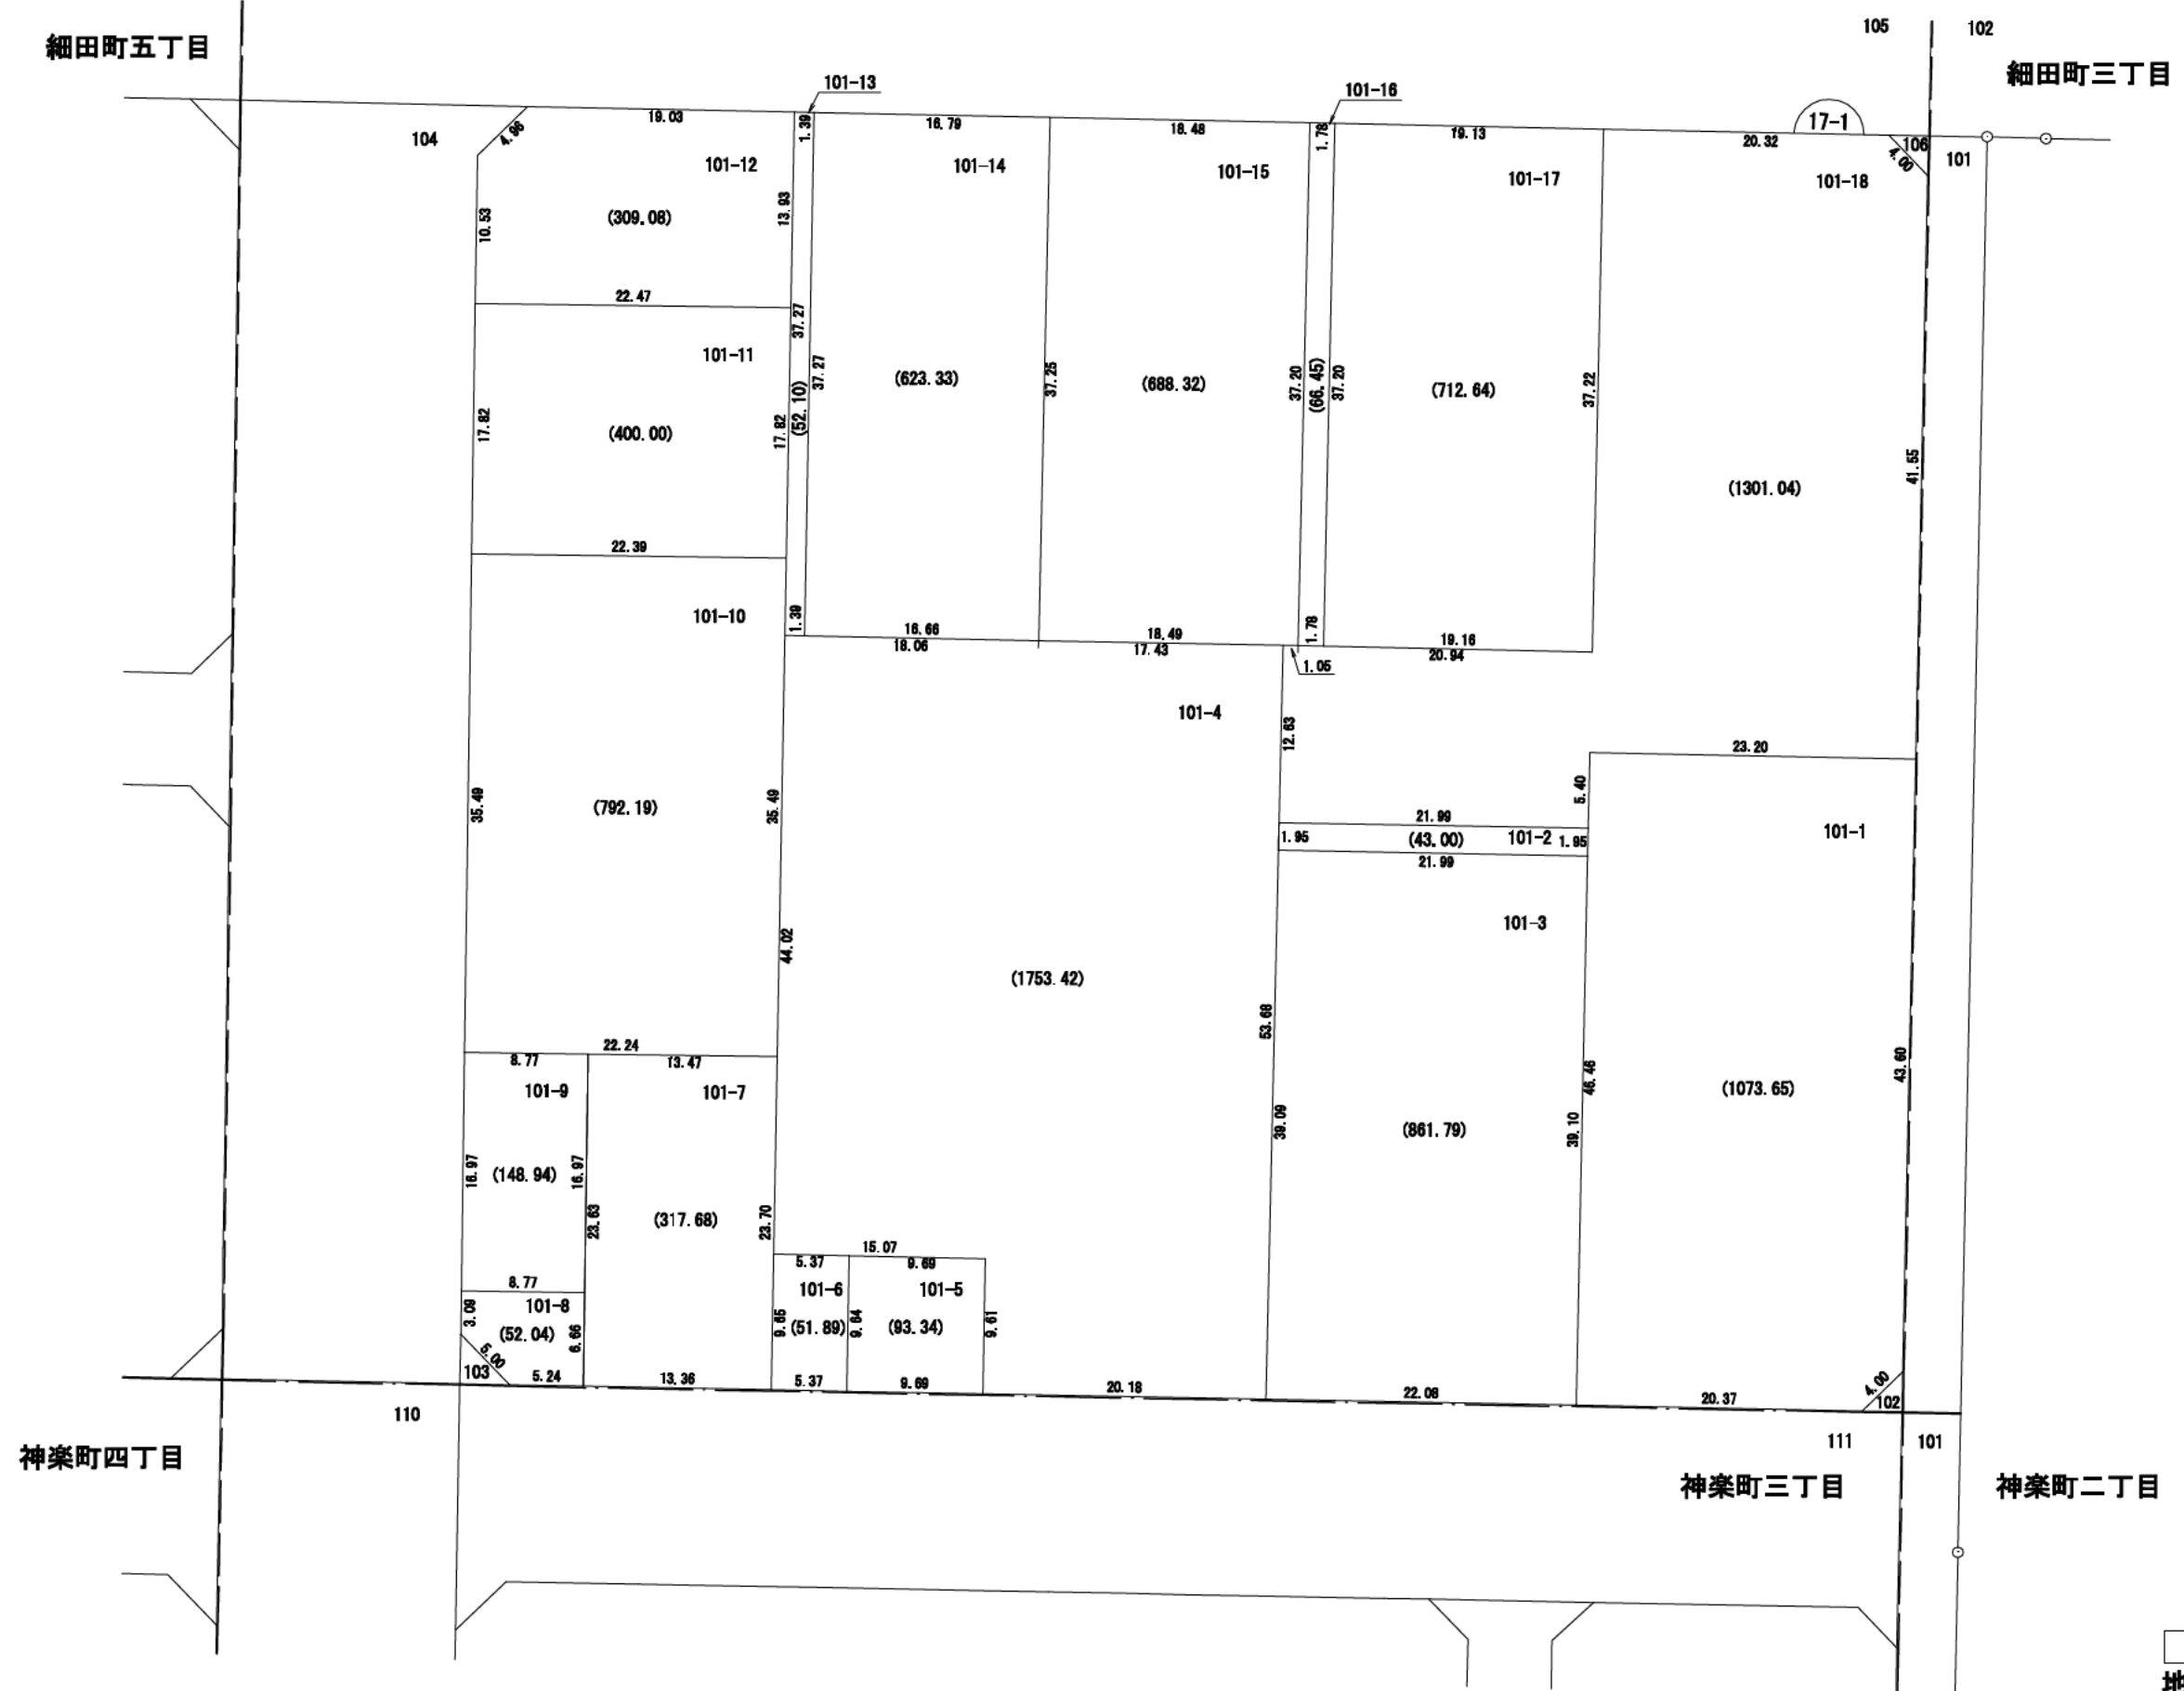

閲覧用

# 換地図兼確定図

## 神戸市長田区 細田町四丁目

が換地です  
地積は㎡・辺長はmを示す