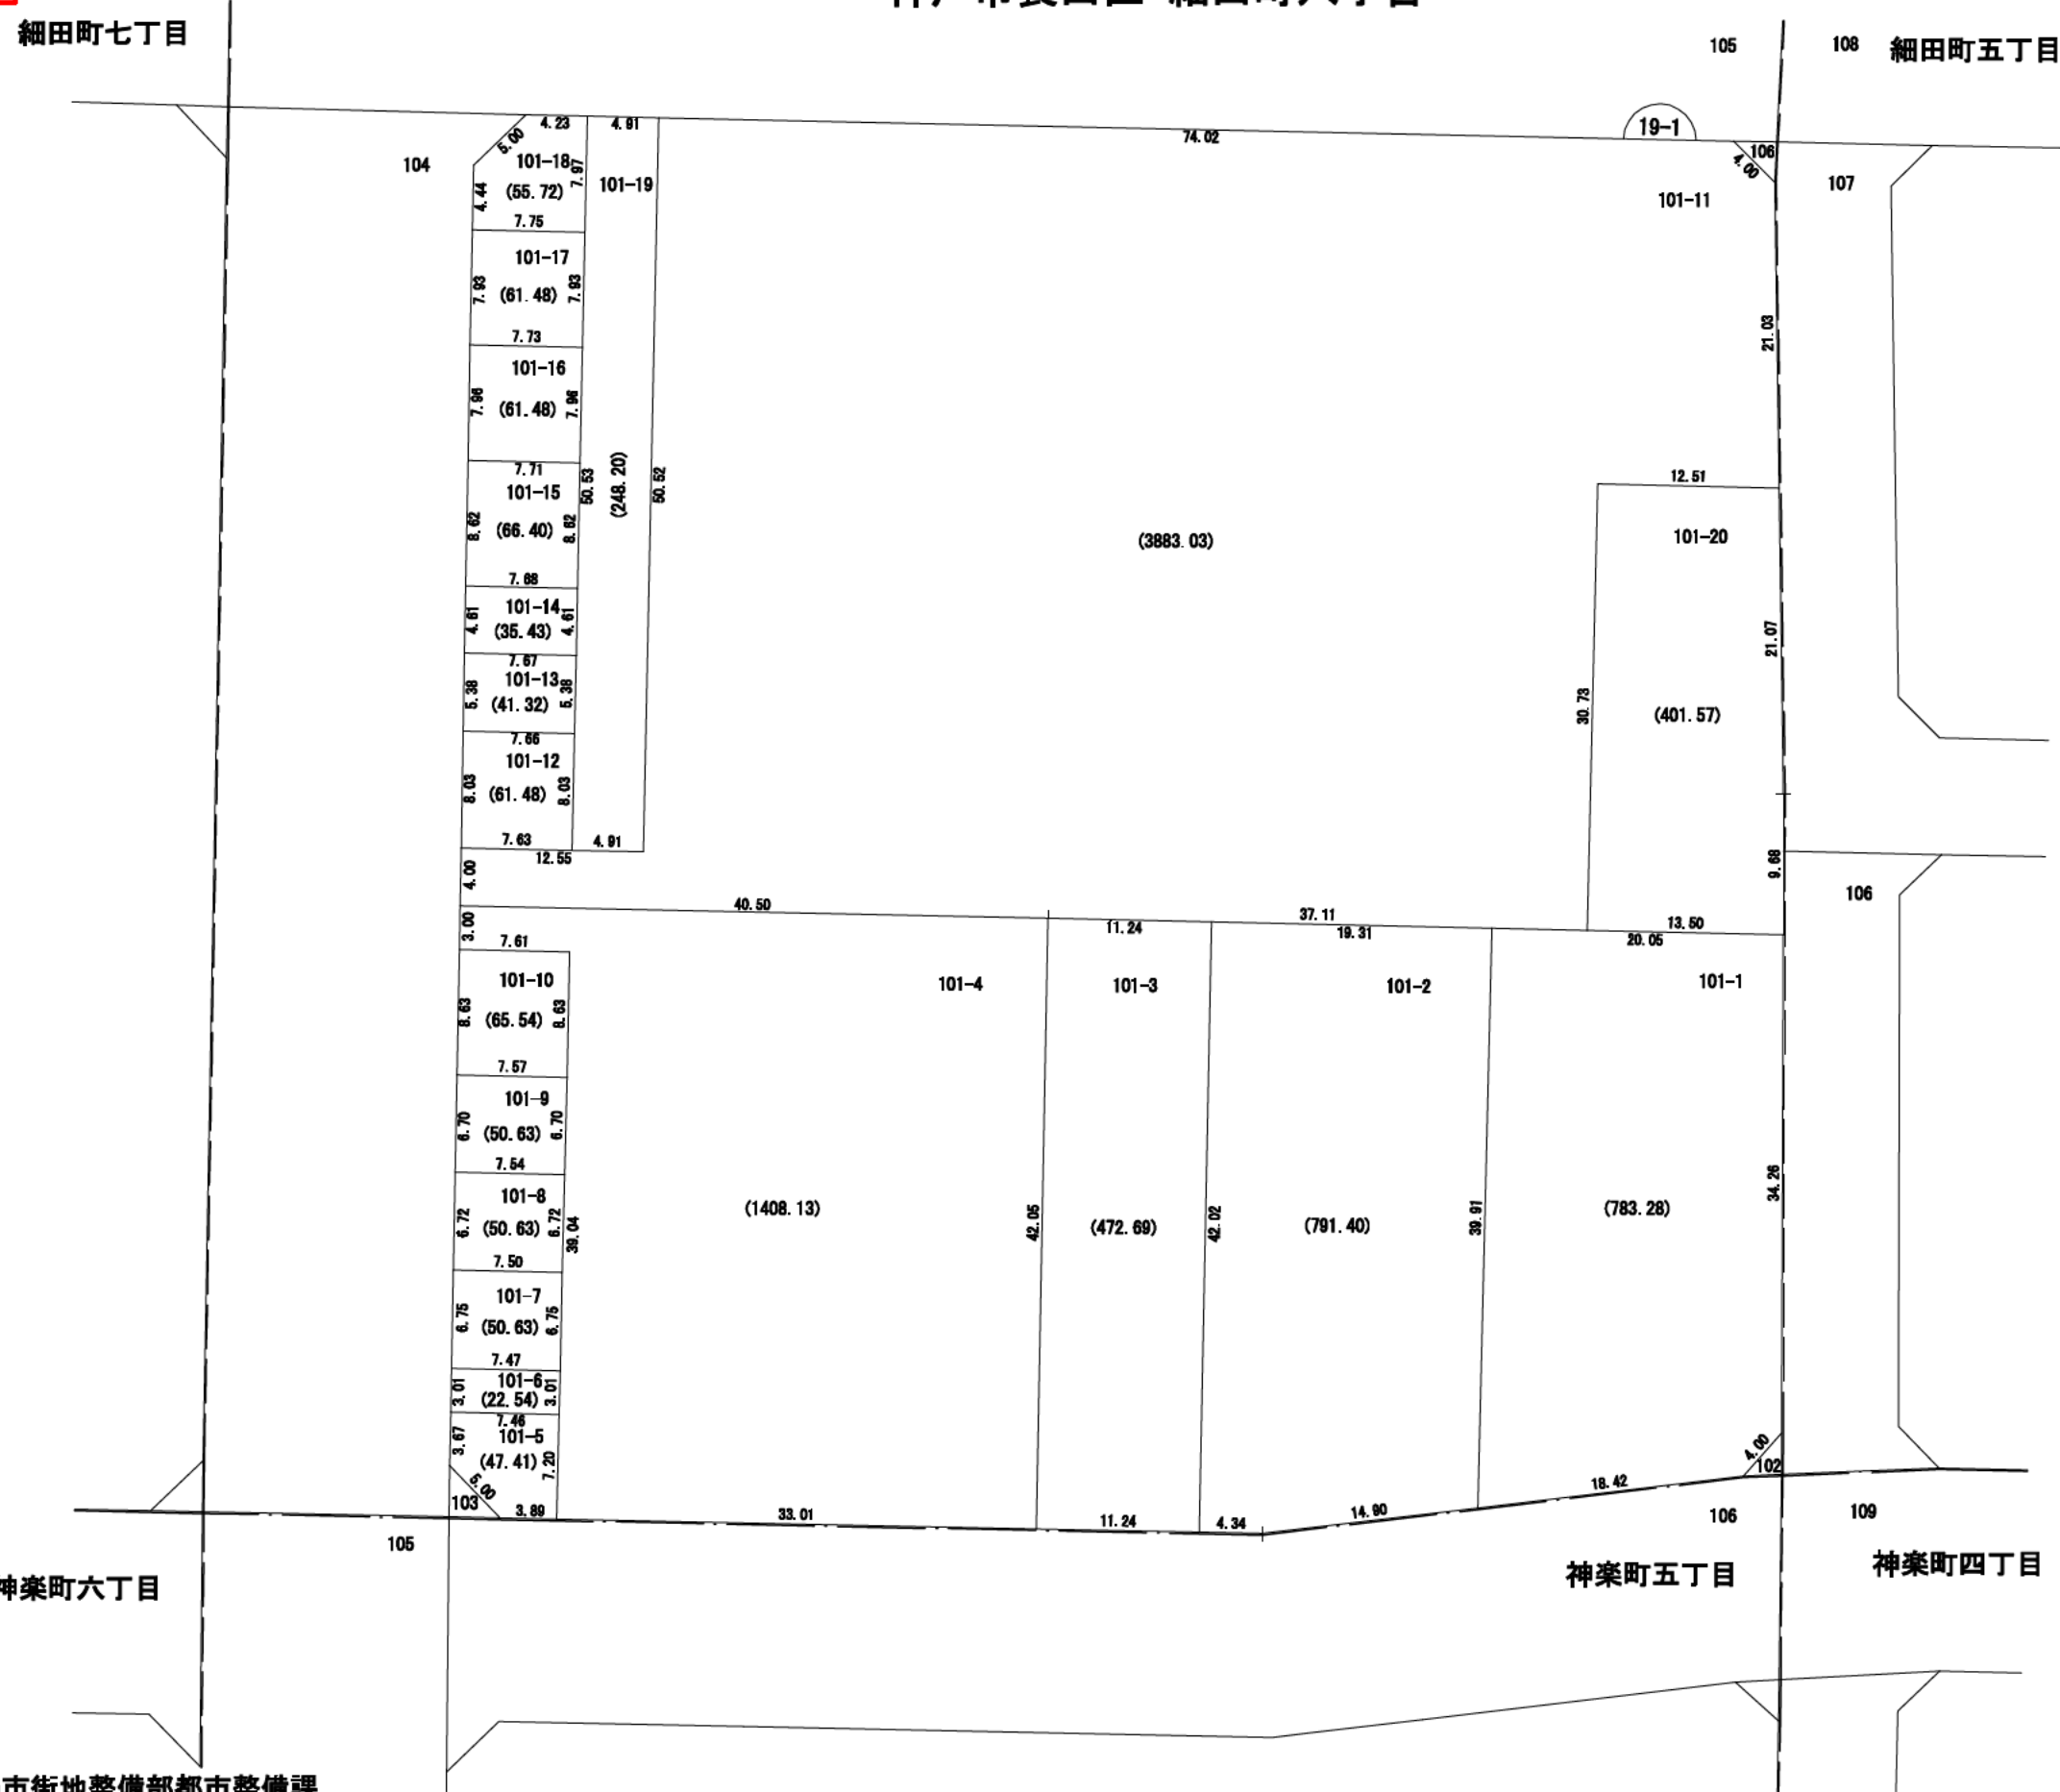

換地図兼確定図

この換地図兼確定図は平成23年3月28日の換地処分時の図面です。

閲覧用

神戸市長田区 細田町六丁目

縮尺 1:500

が換地です
地積は㎡・辺長はmを示す