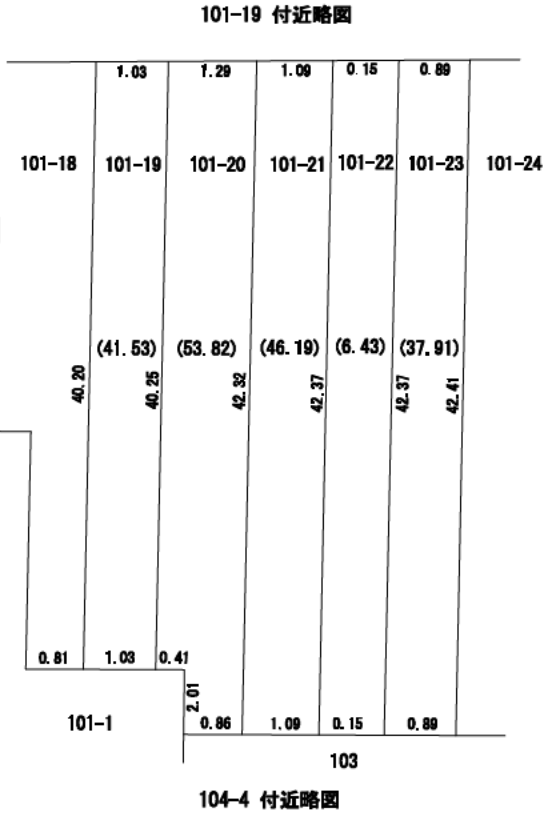

閲覧用

換地図兼確定図

神戸市長田区 大道通五丁目の一部、川西通五丁目の一部

この換地図兼確定図は平成23年3月28日の換地処分時の図面です。

縮尺 1:500

が換地です
地積は㎡・辺長はmを示す