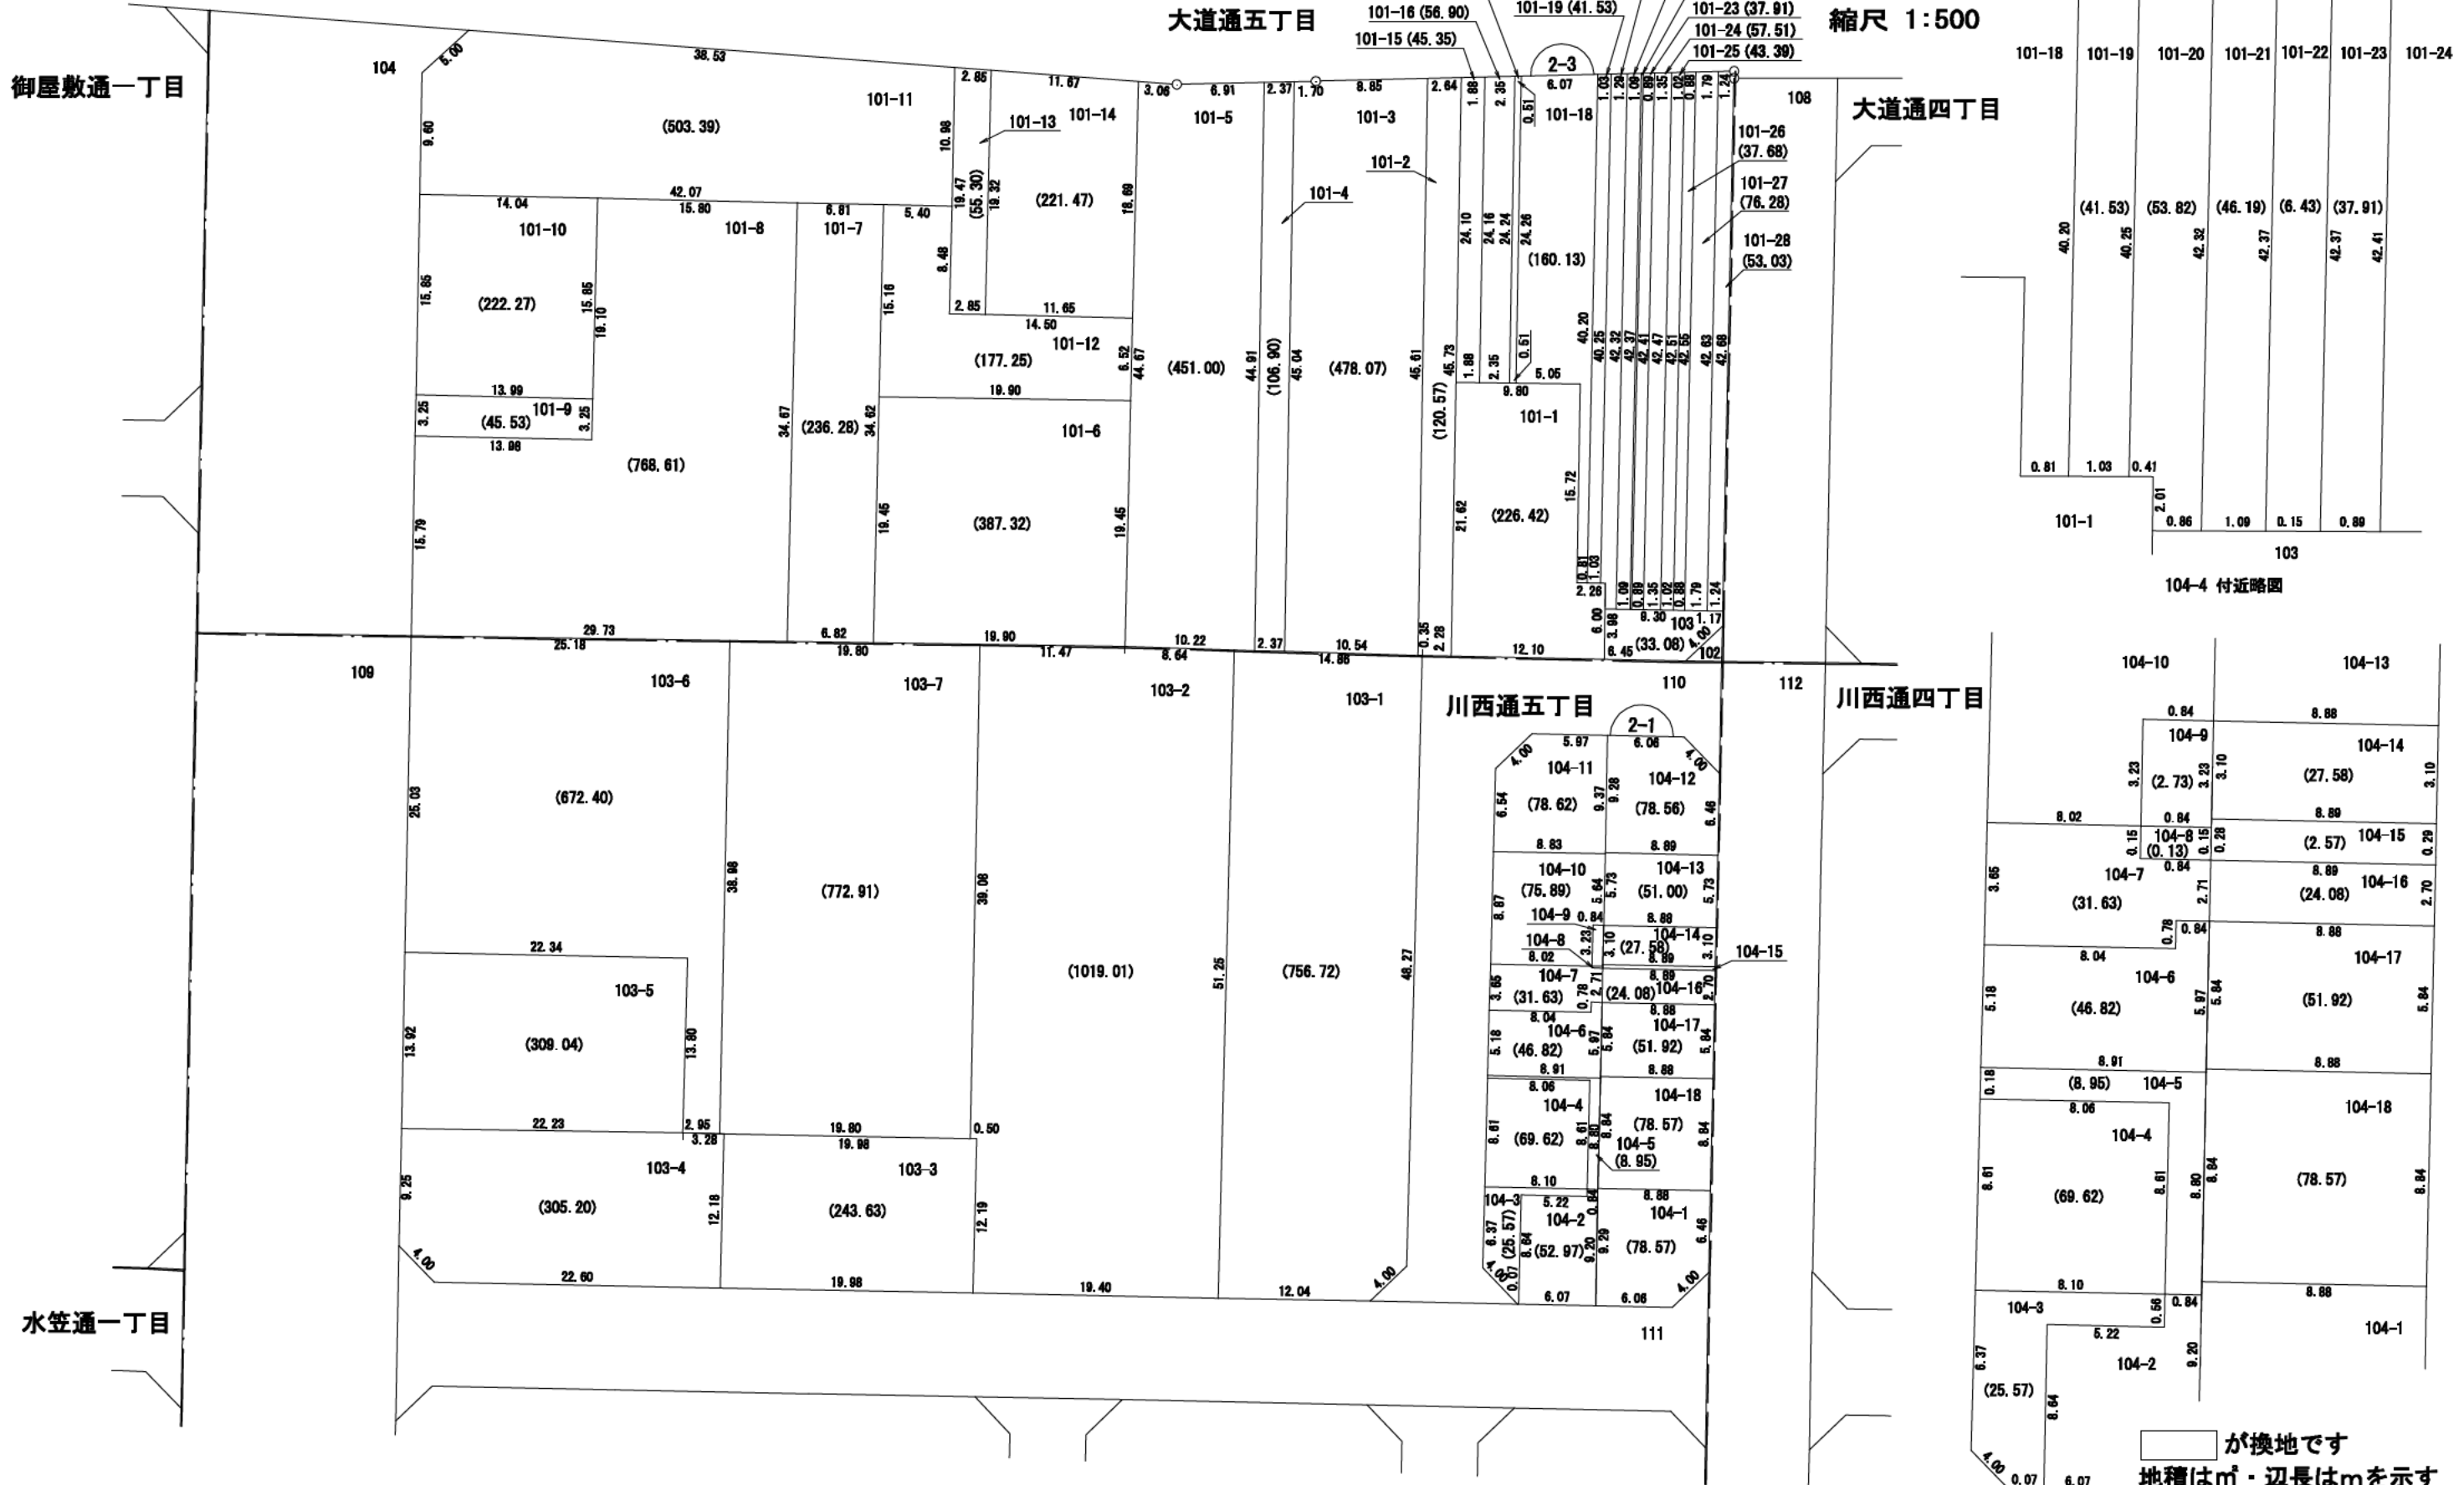

閲覧用

換地図兼確定図

神戸市長田区 大道通五丁目の一部、川西通五丁目の一部

この換地図兼確定図は平成23年3月28日の換地処分時の図面です。

縮尺 1:500

が換地です
地積は㎡・辺長はmを示す