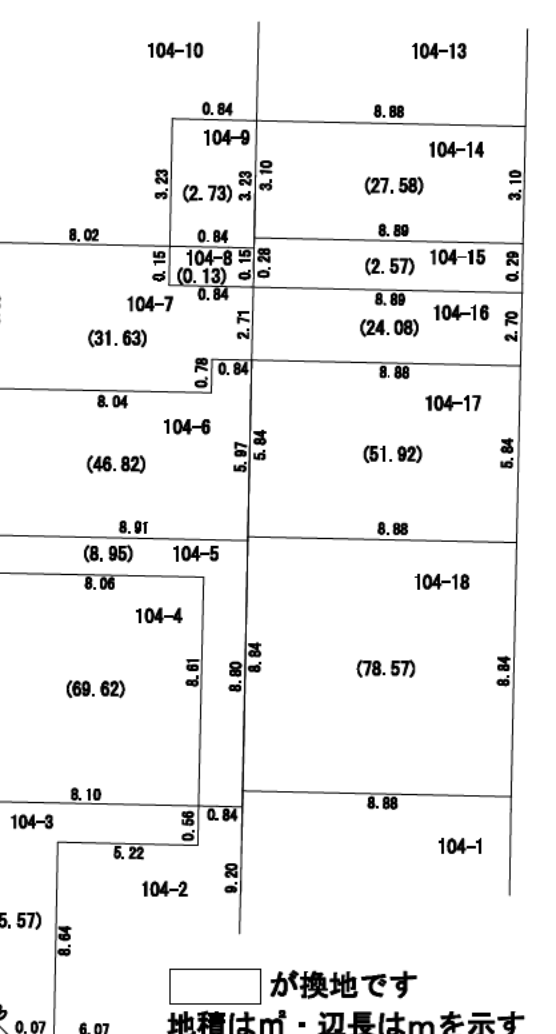

閲覧用

換地図兼確定図

神戸市長田区 大道通五丁目の一部、川西通五丁目の一部

この換地図兼確定図は平成23年3月28日の換地処分時の図面です。

縮尺 1:500

が換地です
地積は㎡・辺長はmを示す