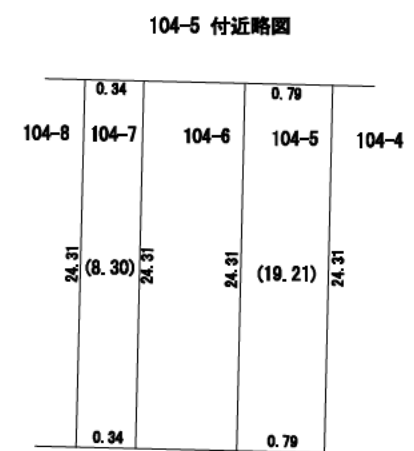

閲覧用

換地図兼確定図

この換地図兼確定図は平成23年3月28日の換地処分時の図面です。

細田町六丁目

細田町五丁目

細田町四丁目

神楽町五丁目

神戸市長田区 神楽町四丁目の一部

神楽町三丁目

縮尺 1:500

が換地です
地積は㎡・辺長はmを示す