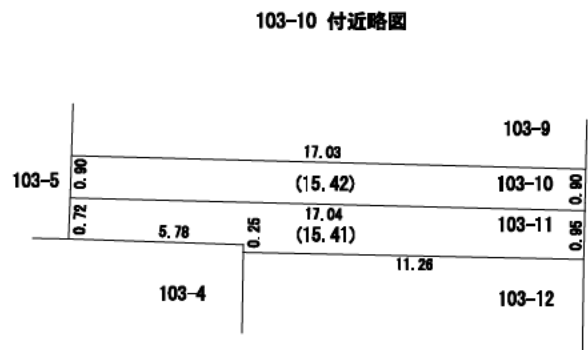

閲覧用

換地図兼確定図

この換地図兼確定図は平成23年3月28日の換地処分時の図面です。

細田町六丁目

細田町五丁目

細田町四丁目

神楽町五丁目

神戸市長田区 神楽町四丁目の一部

神楽町三丁目

縮尺 1:500

が換地です
地積は㎡・辺長はmを示す