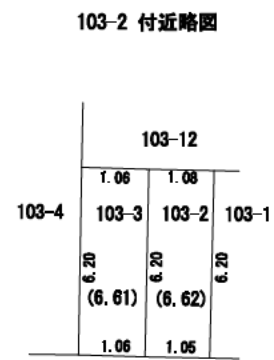

閲覧用

換地図兼確定図

この換地図兼確定図は平成23年3月28日の換地処分時の図面です。

細田町六丁目

細田町五丁目

細田町四丁目

神楽町五丁目

神戸市長田区 神楽町四丁目の一部

神楽町三丁目

縮尺 1:500

が換地です
地積は㎡・辺長はmを示す