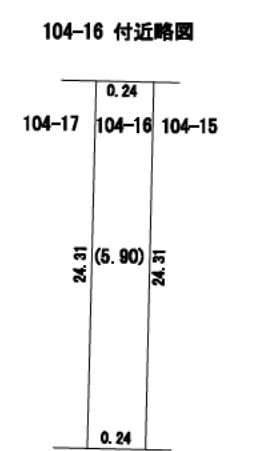

閲覧用

換地図兼確定図

この換地図兼確定図は平成23年3月28日の換地処分時の図面です。

細田町六丁目

細田町五丁目

細田町四丁目

神楽町五丁目

神戸市長田区 神楽町四丁目の一部

神楽町三丁目

縮尺 1:500

が換地です
地積は㎡・辺長はmを示す