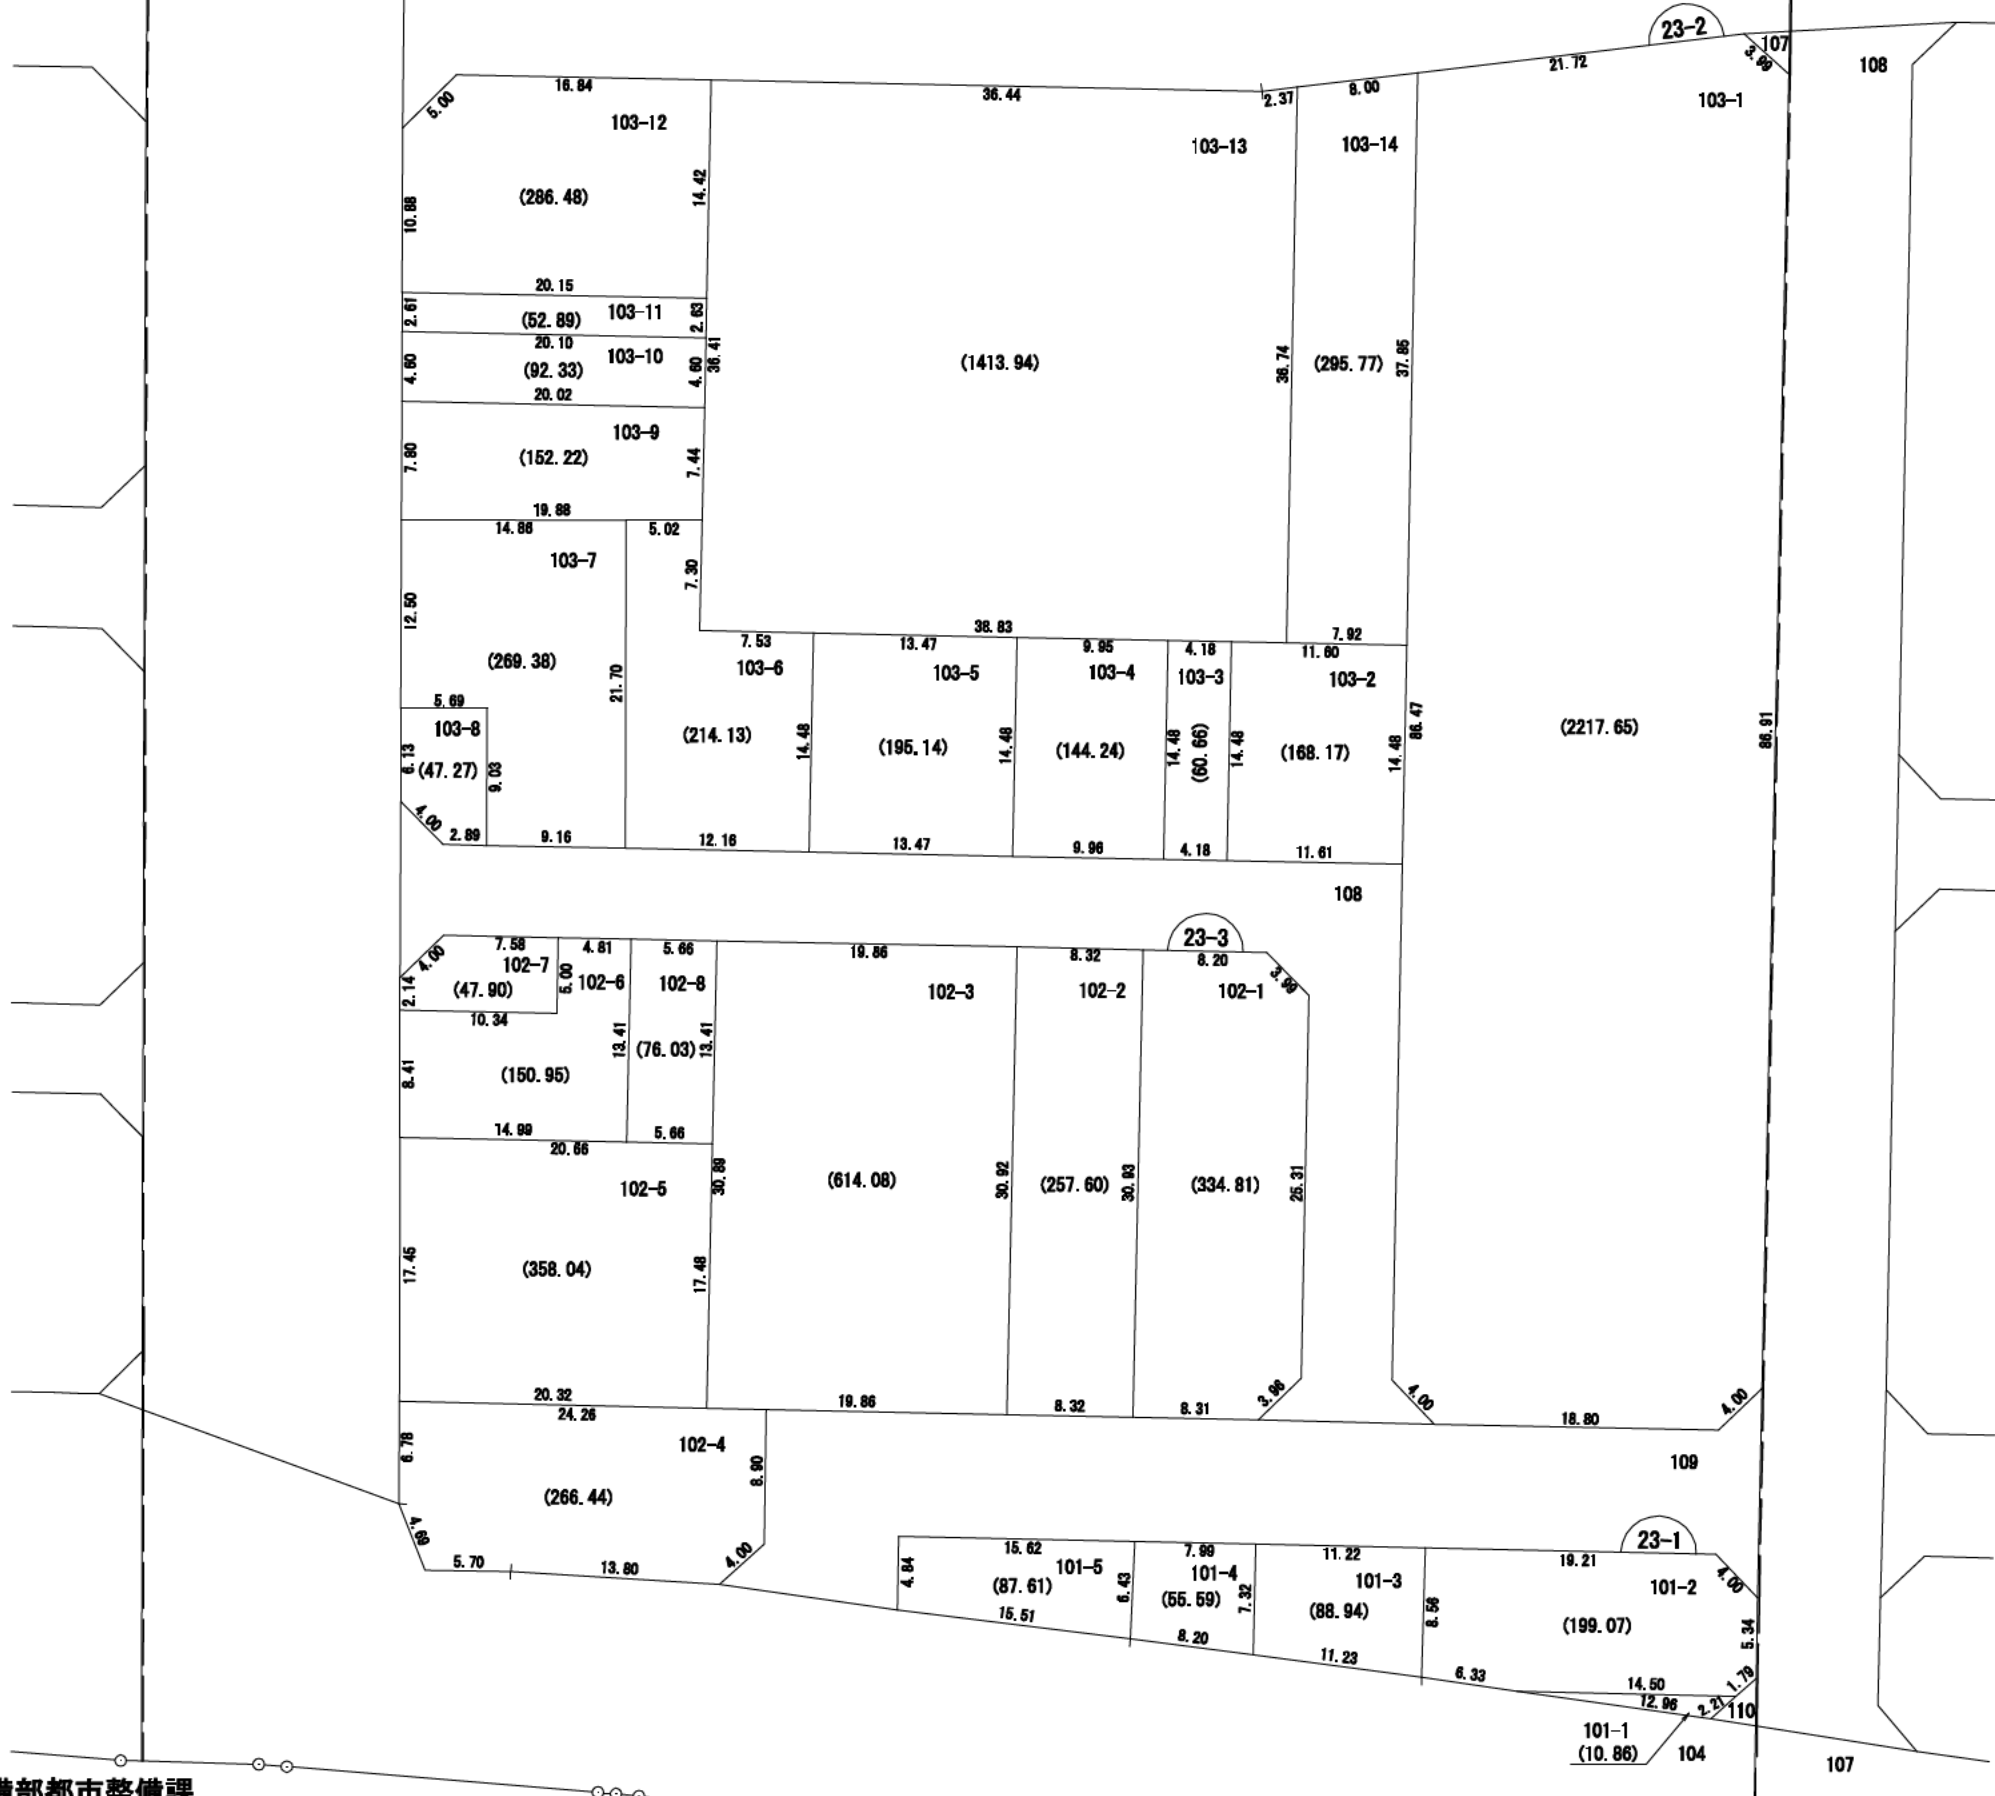

## 神戸市長田区 神楽町五丁目の一部

細田町六丁目

細田町五丁目

細田町七丁目

神楽町六丁目

この換地図兼確定図は平成23年3月28日の換地処分時の図面です。

神楽町四丁目

縮尺 1:500

が換地です  
地積は㎡・辺長はmを示す