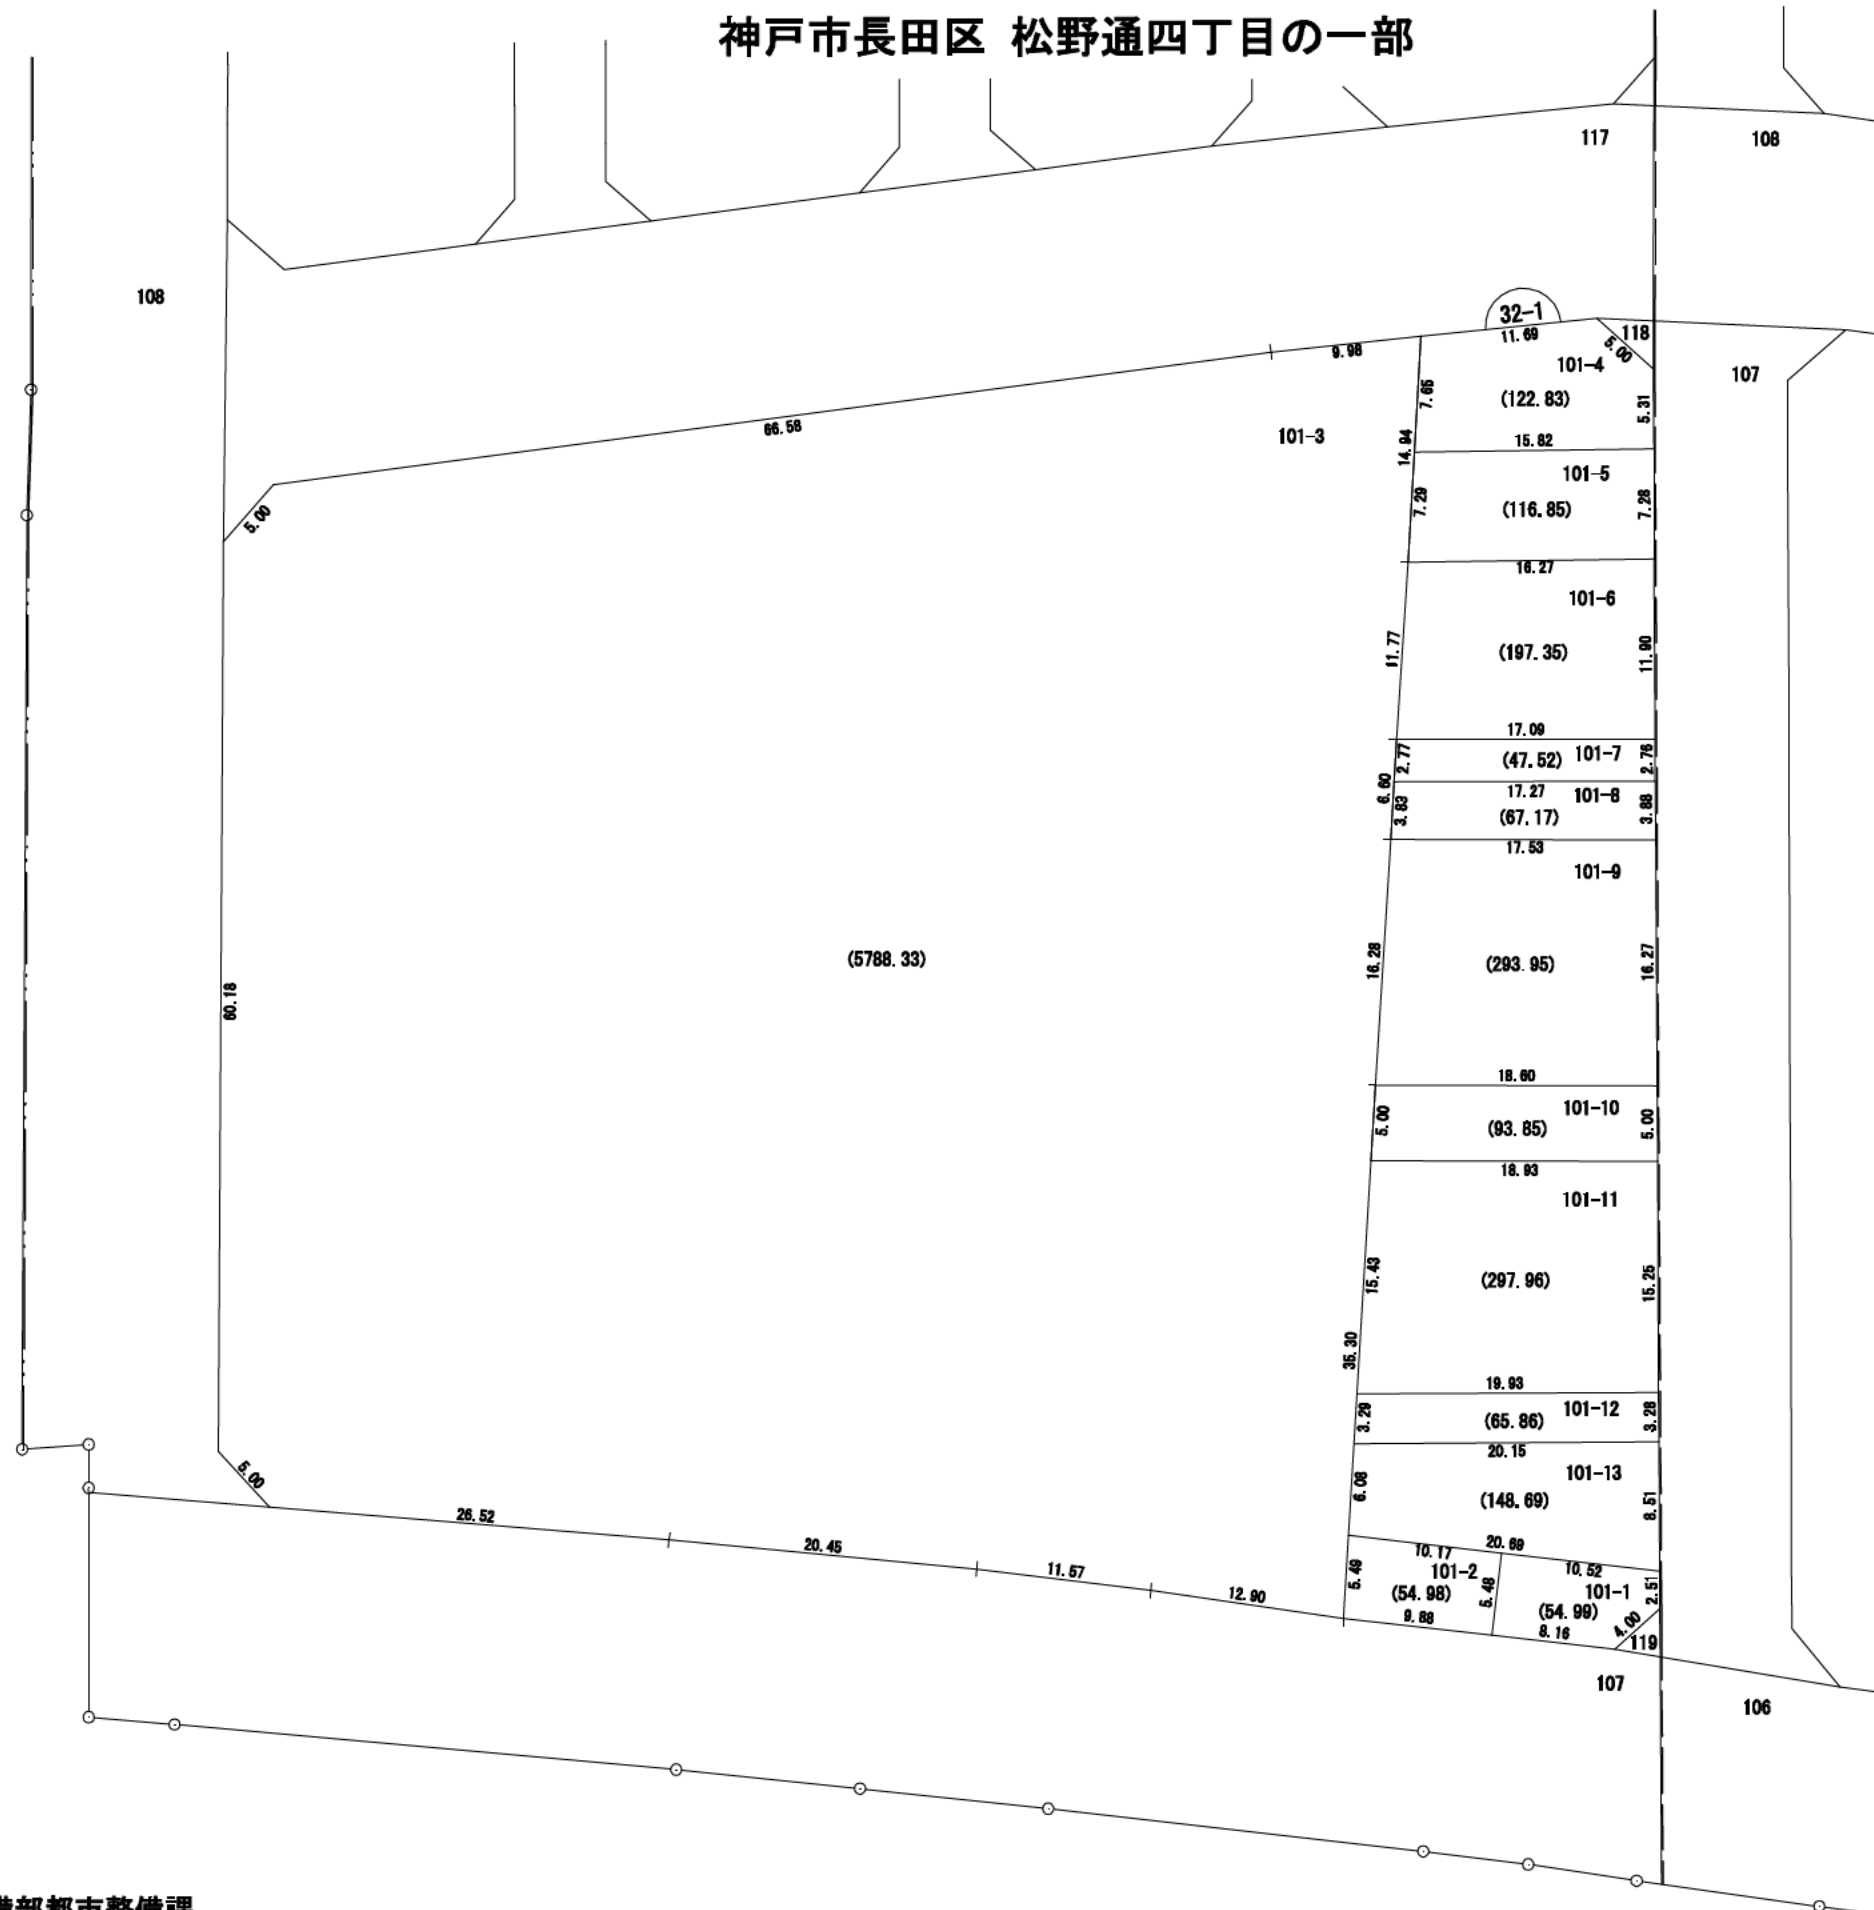

閲覧用

換地図兼確定図

神戸市長田区 松野通四丁目の一部

松野通三丁目

縮尺 1:500

が換地です
地積は㎡・辺長はmを示す