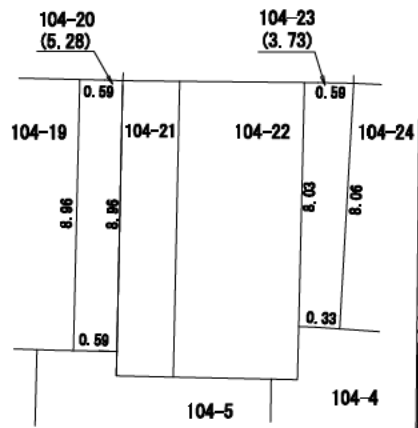

換地図兼確定図

神戸市長田区 御屋敷通六丁目

この換地図兼確定図は平成23年3月28日の換地処分時の図面です。

閲覧用

縮尺 1:500

104-18 付近略図

104-25 付近略図

104-20 付近略図

102-14 付近略図

101-16 付近略図

101-9 付近略図

が換地です
地積はm²・辺長はmを示す