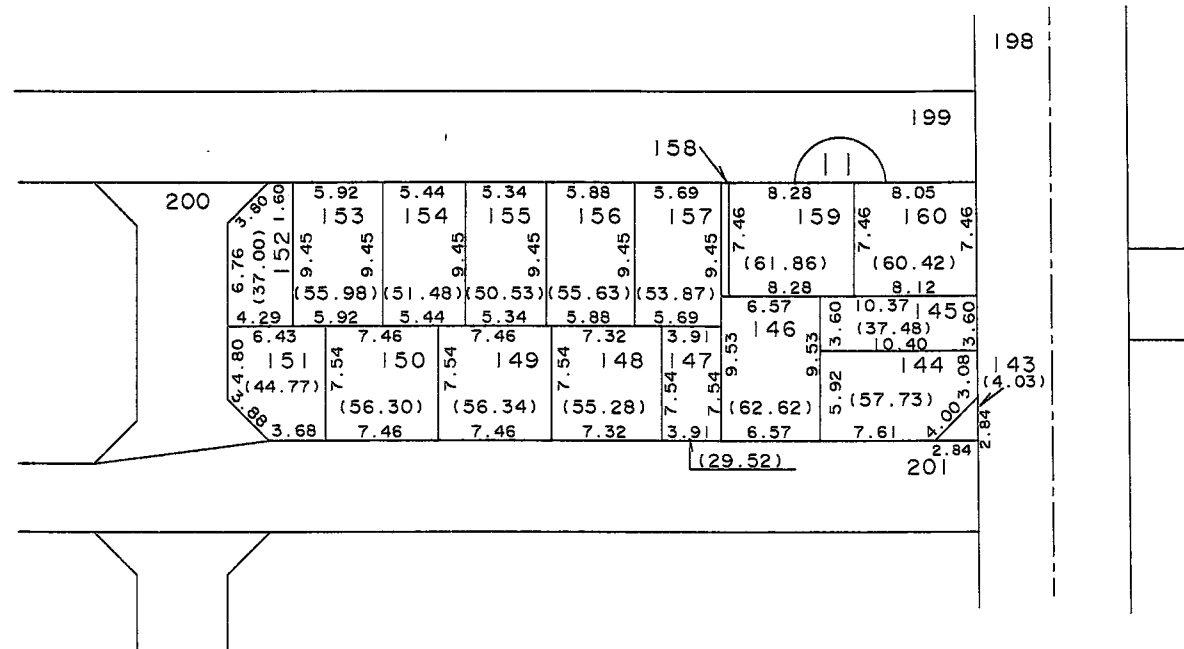

閲覧用

換地図兼確定図

海運町2丁目の一部

この換地図兼確定図は平成13年2月22日の換地処分時の図面です。

縮尺 1:500

略図