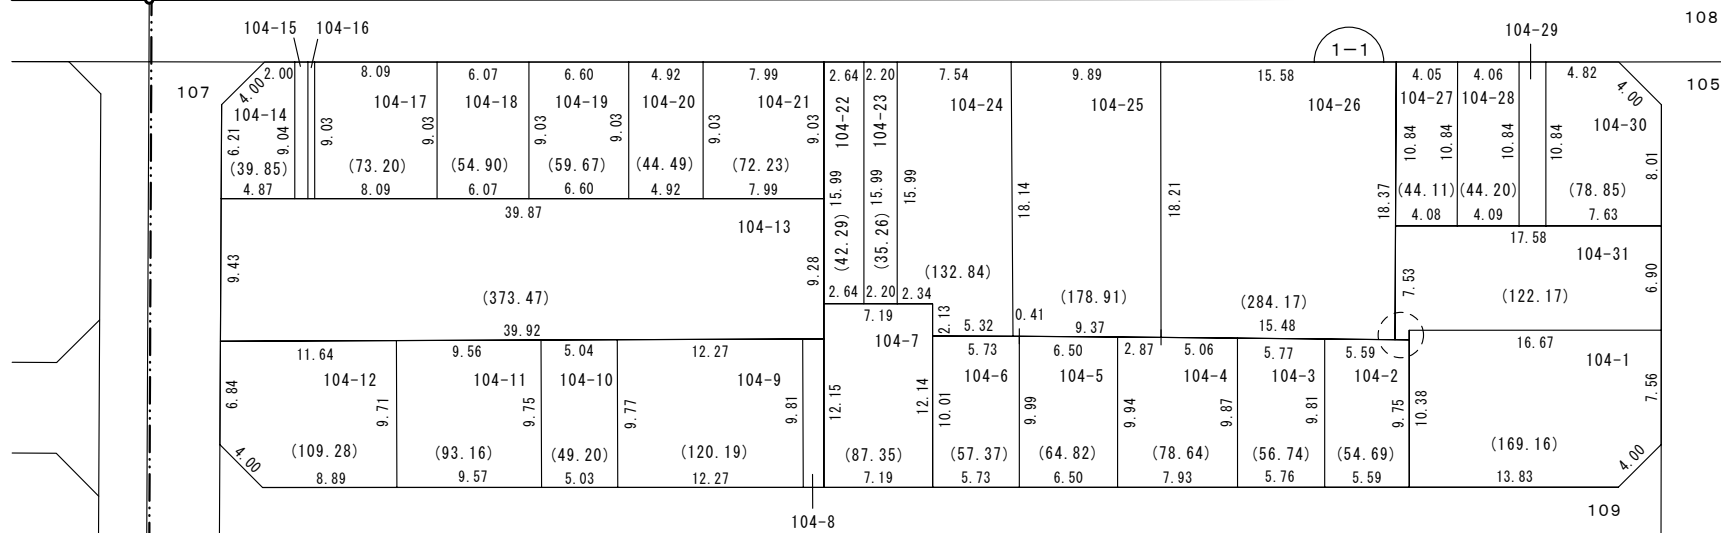

換地図兼確定図

神戸市長田区戸崎通三丁目の一部 (1-1街区)

104-29 略図

縮尺 1:500

104-15, 104-16 略図

大黒町一丁目

戎町一丁目

戸崎通二丁目

104-8 略図

104-31 付近 略図

印が換地です

地積は㎡・辺長はmを示す