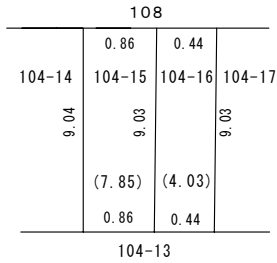

換地図兼確定図

神戸市長田区戸崎通三丁目の一部 (1-1街区)

104-29 略図

縮尺 1:500

104-15, 104-16 略図

大黒町一丁目

戎町一丁目

戸崎通二丁目

104-8 略図

104-31 付近 略図

印が換地です

地積は㎡・辺長はmを示す