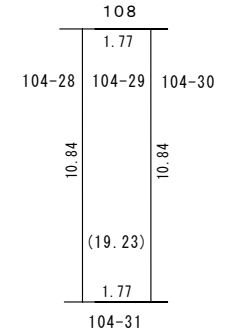

換地図兼確定図

神戸市長田区戸崎通三丁目の一部 (1-1街区)

104-29 略図

縮尺 1:500

104-15, 104-16 略図

大黒町一丁目

戎町一丁目

戸崎通二丁目

104-8 略図

104-31 付近 略図

印が換地です

地積は㎡・辺長はmを示す