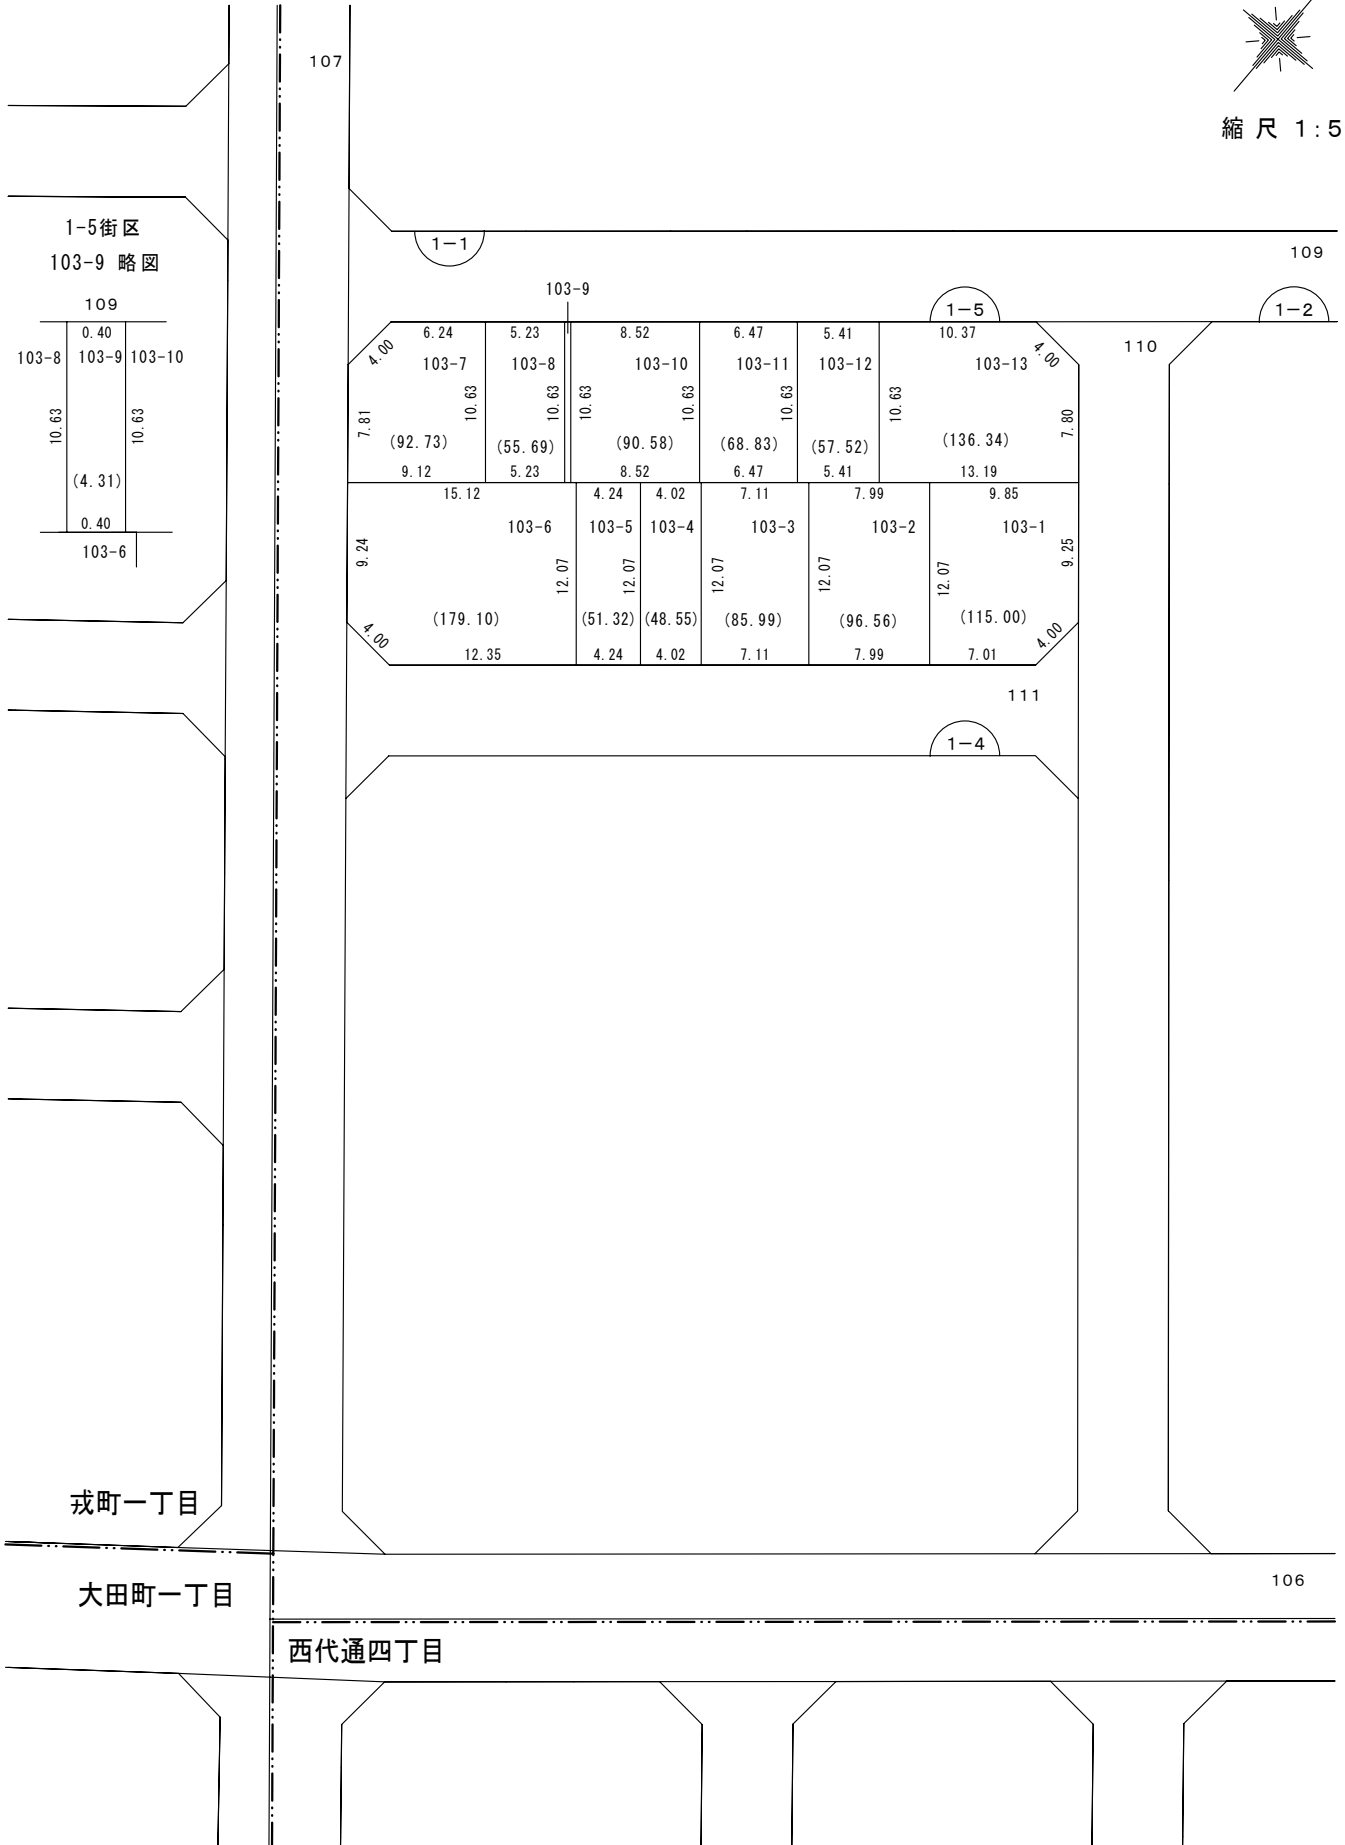

< 鷹取東第二地区震災復興土地地区画整理事業 > 換地図兼確定図

神戸市長田区戸崎通三丁目の一部 (1-5街区)

縮尺 1:500

戎町一丁目

大田町一丁目

西代通四丁目

印が換地です

地積は㎡・辺長はmを示す