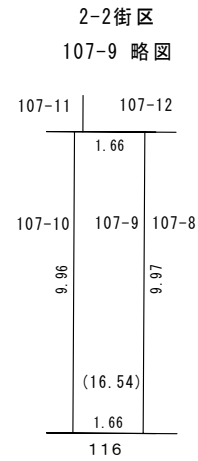

換地図兼確定図

神戸市長田区西代通四丁目の一部 (2-2街区)

縮尺 1:500

大田町一丁目

寺田町一丁目

御屋敷通六丁目

西代通三丁目