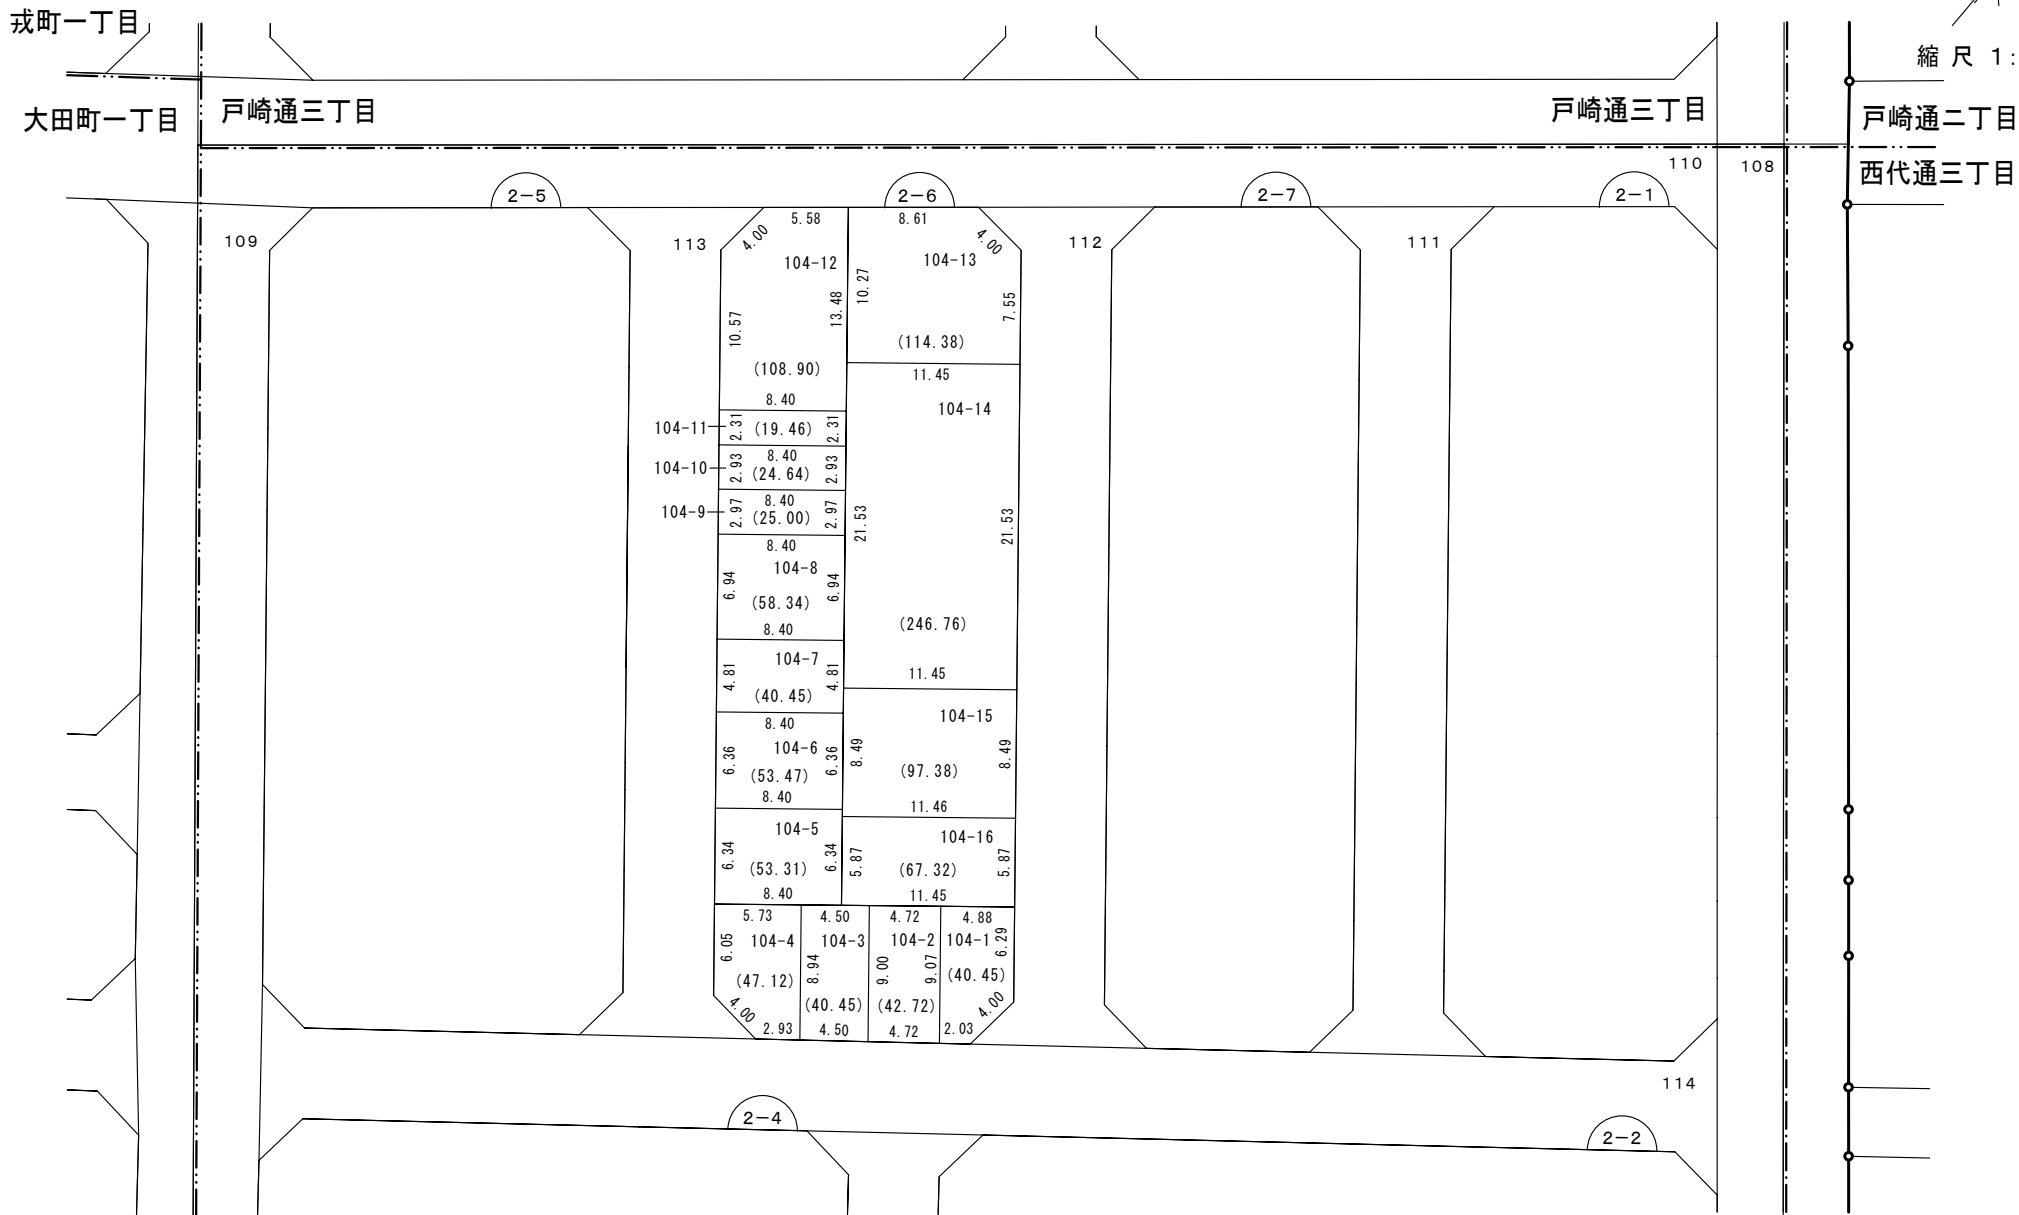

# 換地図兼確定図

## 神戸市長田区西代通四丁目の一部 (2-6街区)

縮尺 1:500

印が換地です

地積は㎡・辺長はmを示す