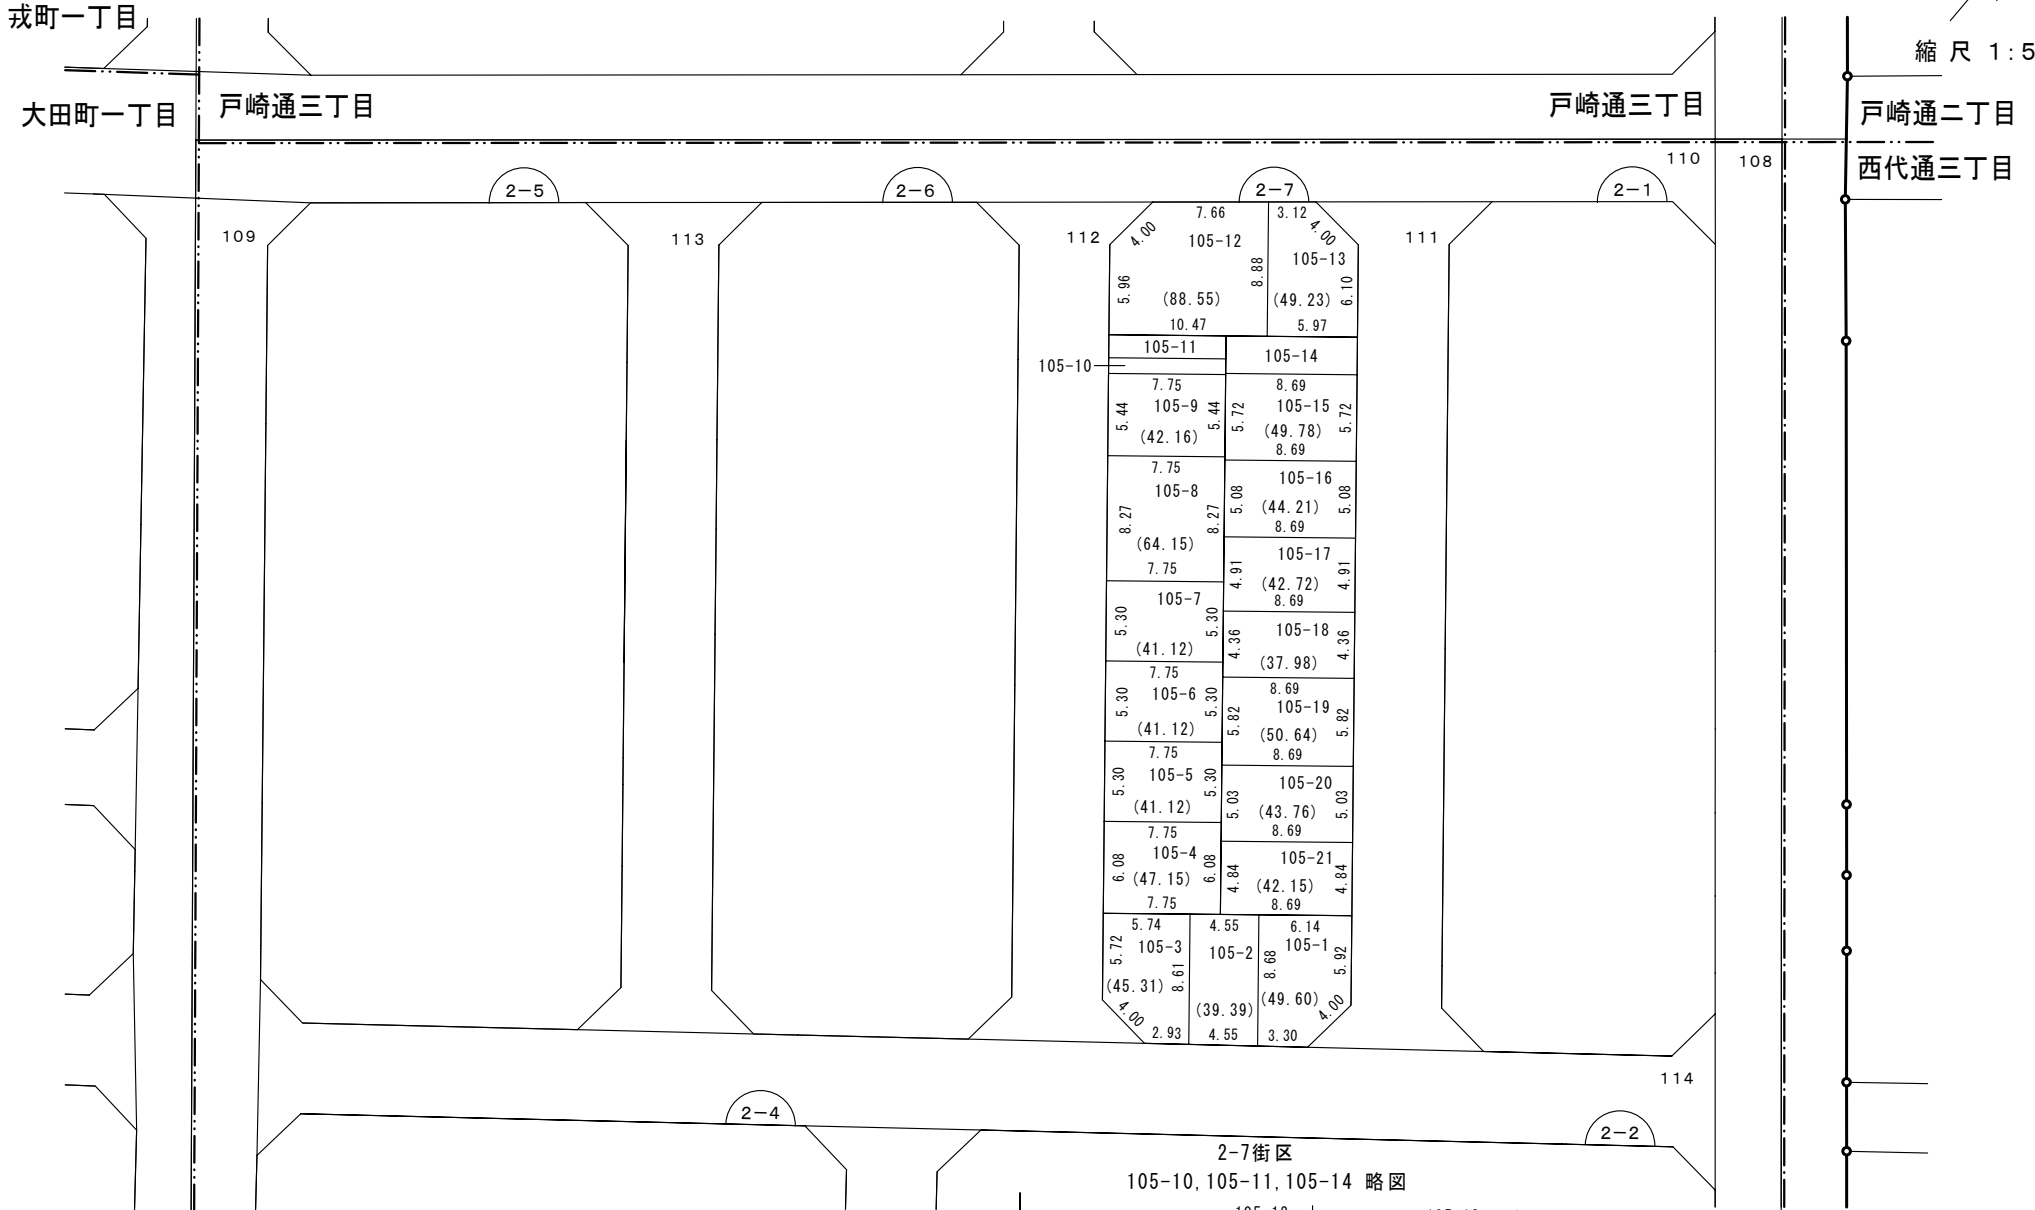

換地図兼確定図

神戸市長田区西代通四丁目の一部 (2-7街区)

縮尺 1:500

2-7街区
105-10, 105-11, 105-14 略図

		105-12		105-13			
112	1.52	(11.79)	7.75	105-11	1.52	8.69	105-14
		(8.05)	7.75	105-10	2.48	(21.63)	2.48
			7.75	105-9		8.69	105-15

印が換地です
地積は㎡・辺長はmを示す