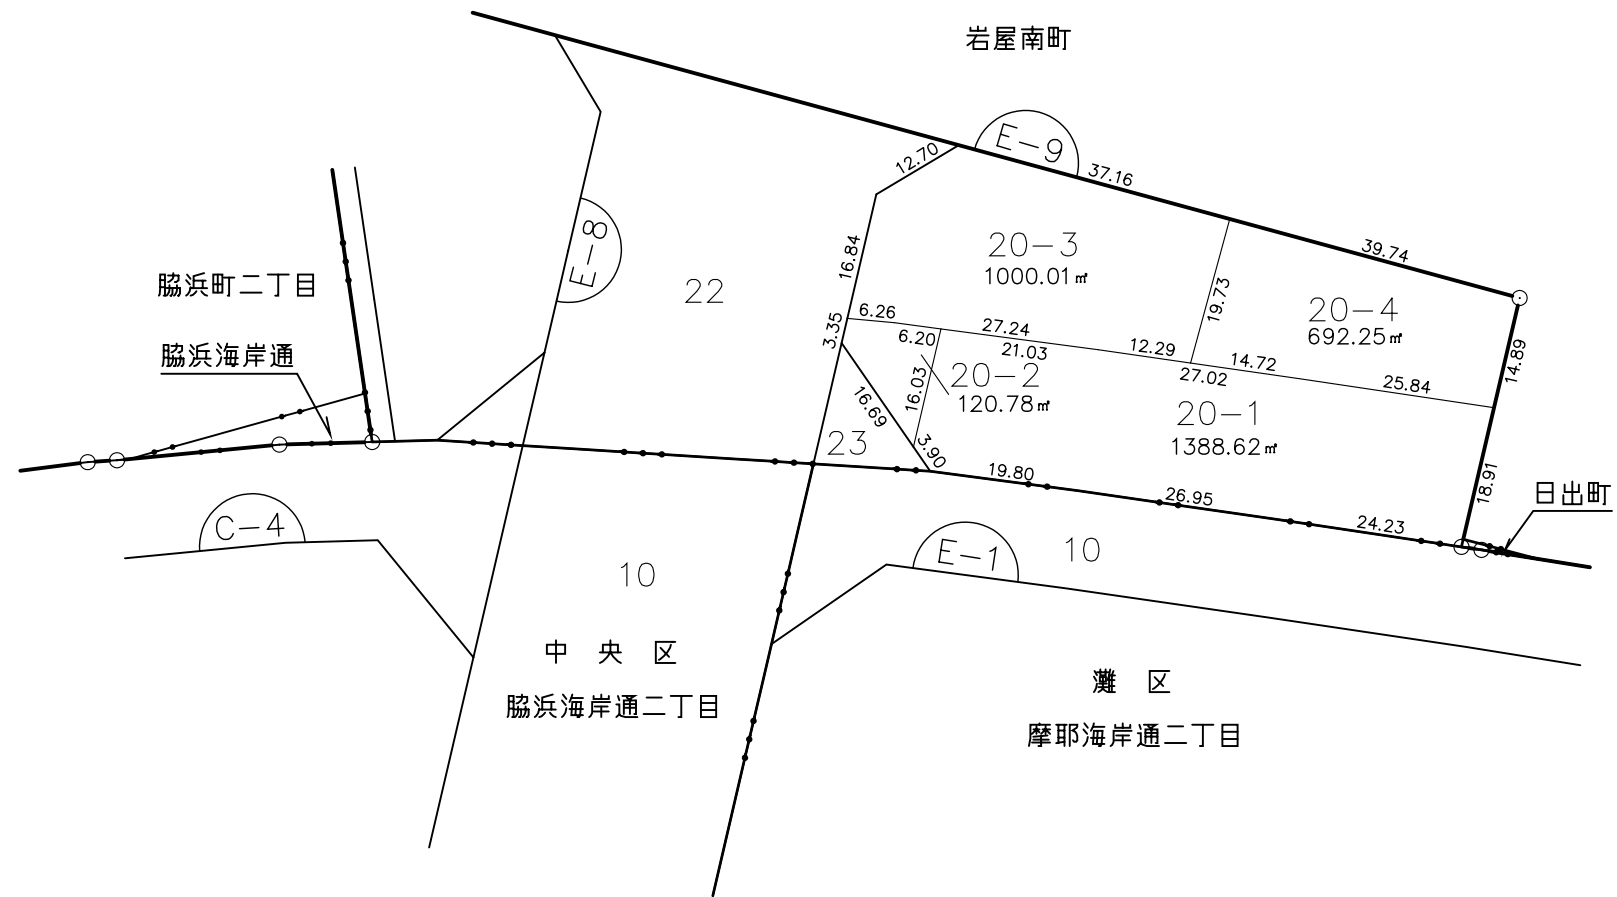

灘区岩屋南町

凡 例	
	地 区 界
	区 界
	町 丁 界
	脇浜海岸通 一丁目
	街 区 番 号
1-1	地 番
123.45 m ²	換 地 地 積
	換 地 及 び 周 圍 長